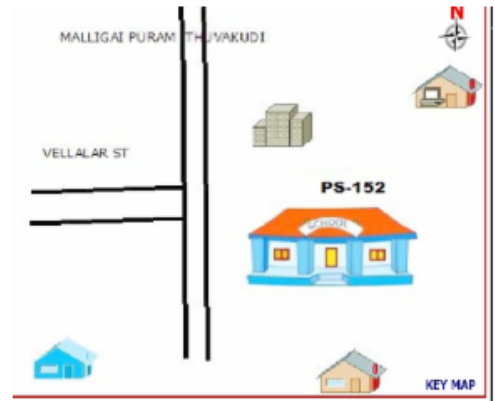

Google Map View

Polling Station Building Front View

Polling Station Front View

Cad View

Key MAP View

1 பெயர் : சந்திரா கணவர் பெயர்: சுகுமாரன் வீட்டு எண் : 1 வயது : 62 பாலினம் : பெண்	UCH0710244 Photo is available	2 பெயர் : லெட்சுமி கணவர் பெயர்: பழனிசாமி வீட்டு எண் : 1 வயது : 53 பாலினம் : பெண்	DVS6971865 Photo is available	3 பெயர் : லெட்சுமி கணவர் பெயர்: முருகேசன் வீட்டு எண் : 1 வயது : 46 பாலினம் : பெண்	UCH0911875 Photo is available
4 பெயர் : முத்து தந்தை பெயர்: சின்னையன் வீட்டு எண் : 1 வயது : 44 பாலினம் : ஆண்	UCH0911867 Photo is available	5 பெயர் : கருணாநிதி தந்தை பெயர்: சுப்ரமணி வீட்டு எண் : 1 வயது : 42 பாலினம் : ஆண்	UCH0940601 Photo is available	6 பெயர் : செந்தில்தாதன் தந்தை பெயர்: சுகுமாரன் வீட்டு எண் : 1 வயது : 40 பாலினம் : ஆண்	UCH0710152 Photo is available
7 பெயர் : சங்கீதா தந்தை பெயர்: சுகுமாரன் வீட்டு எண் : 1 வயது : 32 பாலினம் : பெண்	UCH0710145 Photo is available	8 பெயர் : கலைச்செல்வி கணவர் பெயர்: முருகன் வீட்டு எண் : 1/261 வயது : 35 பாலினம் : பெண்	UCH2170629 Photo is available	9 பெயர் : செந்தில்குமார் தந்தை பெயர்: கோவிந்தராஜ் வீட்டு எண் : 2 வயது : 52 பாலினம் : ஆண்	DVS6972178 Photo is available
10 பெயர் : திலகா கணவர் பெயர்: செந்தில்குமார் வீட்டு எண் : 2 வயது : 47 பாலினம் : பெண்	DVS6972459 Photo is available	11 பெயர் : பாரத தேவி கணவர் பெயர்: விஜயிராகவன் வீட்டு எண் : 2B வயது : 42 பாலினம் : பெண்	UCH0058842 Photo is available	12 பெயர் : கோபாலகிரிஷ்ணன் தந்தை பெயர்: லெட்சுமணன் வீட்டு எண் : 2b வயது : 31 பாலினம் : ஆண்	UCH0582197 Photo is available
13 பெயர் : யோகேஸ்வரன் தந்தை பெயர்: லெட்சுமணன் வீட்டு எண் : 2B வயது : 29 பாலினம் : ஆண்	UCH2158541 Photo is available	14 பெயர் : அம்பிகா கணவர் பெயர்: சரேஷ்குமார் வீட்டு எண் : 2B/79 வயது : 32 பாலினம் : பெண்	UCH1373463 Photo is available	15 பெயர் : வசந்தா கணவர் பெயர்: அன்பழகன் வீட்டு எண் : 3 வயது : 70 பாலினம் : பெண்	UCH1610203 Photo is available
16 பெயர் : சாரதா தந்தை பெயர்: அன்பழகன் வீட்டு எண் : 3 வயது : 46 பாலினம் : பெண்	DVS6972558 Photo is available	17 பெயர் : வாலாம்பாள் கணவர் பெயர்: சுப்ரமணி வீட்டு எண் : 4 வயது : 66 பாலினம் : பெண்	DVS1230143 Photo is available	18 பெயர் : பாரிதாசன் தந்தை பெயர்: மாமுண்டி வீட்டு எண் : 4 வயது : 52 பாலினம் : ஆண்	DVS9294455 Photo is available
19 பெயர் : பிரபாகரன் தந்தை பெயர்: சுப்ரமணி வீட்டு எண் : 4 வயது : 47 பாலினம் : ஆண்	DVS6970768 Photo is available	20 பெயர் : கவிதா கணவர் பெயர்: பிரபாகர் வீட்டு எண் : 4 வயது : 46 பாலினம் : பெண்	DVS6973549 Photo is available	21 பெயர் : ஜெய்பிரகாஷ் தந்தை பெயர்: சுப்ரமணி வீட்டு எண் : 4 வயது : 43 பாலினம் : ஆண்	DVS6975882 Photo is available
22 பெயர் : பிரசன்னா தந்தை பெயர்: சுப்ரமணி வீட்டு எண் : 4 வயது : 41 பாலினம் : ஆண்	DVS6973622 Photo is available	23 பெயர் : அருள்முகன் தந்தை பெயர்: மதி வீட்டு எண் : 4 வயது : 32 பாலினம் : ஆண்	UCH0451468 Photo is available	24 பெயர் : கனீஸ்கர் தந்தை பெயர்: பிரபாகர் வீட்டு எண் : 4 வயது : 23 பாலினம் : ஆண்	UCH2098986 Photo is available
25 பெயர் : அம்பேத்கார் தந்தை பெயர்: சிங்காரம் வீட்டு எண் : 5 வயது : 54 பாலினம் : ஆண்	CRK3413440 Photo is available	26 பெயர் : மாலதி கணவர் பெயர்: பாஸ்கரன் வீட்டு எண் : 5 வயது : 52 பாலினம் : பெண்	DVS1446004 Photo is available	27 பெயர் : உமாராணி கணவர் பெயர்: அம்பேத்கார் வீட்டு எண் : 5 வயது : 47 பாலினம் : பெண்	CRK1344050 Photo is available
28 பெயர் : நந்தகுமார் தந்தை பெயர்: பாரதிதாசன் வீட்டு எண் : 5 வயது : 34 பாலினம் : ஆண்	UCH0450916 Photo is available	29 பெயர் : சிவரஞ்சனி கணவர் பெயர்: நந்தகுமார் வீட்டு எண் : 5 வயது : 29 பாலினம் : பெண்	UCH2264653 Photo is available	30 பெயர் : ஆகாஷ் தந்தை பெயர்: அம்பேத்கர் வீட்டு எண் : 5 வயது : 23 பாலினம் : ஆண்	UCH2099729 Photo is available