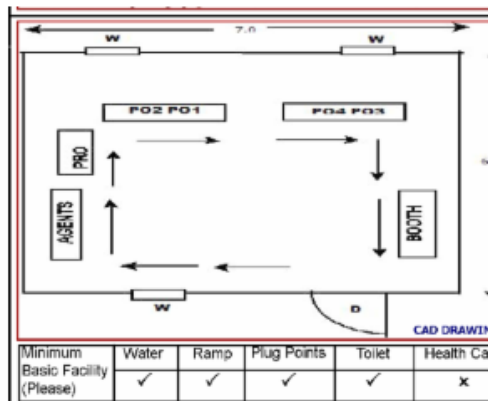

Google Map View

Polling Station Building Front View

Polling Station Front View

Cad View

Key MAP View

1 பெயர் : சந்திரா கணவர் பெயர்: சுகுமாரன் வீட்டு எண் : 1 வயது : 62 பாலினம் : பெண்	UCH0710244 Photo is available	2 பெயர் : லெட்சுமி கணவர் பெயர்: பழனிசாமி வீட்டு எண் : 1 வயது : 53 பாலினம் : பெண்	DVS6971865 Photo is available	3 பெயர் : லெட்சுமி கணவர் பெயர்: முருகேசன் வீட்டு எண் : 1 வயது : 46 பாலினம் : பெண்	UCH0911875 Photo is available
4 பெயர் : முத்து தந்தை பெயர்: சின்னையன் வீட்டு எண் : 1 வயது : 44 பாலினம் : ஆண்	UCH0911867 Photo is available	5 பெயர் : கருணாநிதி தந்தை பெயர்: சுப்ரமணி வீட்டு எண் : 1 வயது : 42 பாலினம் : ஆண்	UCH0940601 Photo is available	6 பெயர் : செந்தில்தாதன் தந்தை பெயர்: சுகுமாரன் வீட்டு எண் : 1 வயது : 40 பாலினம் : ஆண்	UCH0710152 Photo is available
7 பெயர் : சங்கீதா தந்தை பெயர்: சுகுமாரன் வீட்டு எண் : 1 வயது : 32 பாலினம் : பெண்	UCH0710145 Photo is available	8 பெயர் : கலைச்செல்வி கணவர் பெயர்: முருகன் வீட்டு எண் : 1/261 வயது : 35 பாலினம் : பெண்	UCH2170629 Photo is available	9 பெயர் : செந்தில்குமார் தந்தை பெயர்: கோவிந்தராஜ் வீட்டு எண் : 2 வயது : 52 பாலினம் : ஆண்	DVS6972178 Photo is available
10 பெயர் : திலகா கணவர் பெயர்: செந்தில்குமார் வீட்டு எண் : 2 வயது : 47 பாலினம் : பெண்	DVS6972459 Photo is available	11 பெயர் : பாரத தேவி கணவர் பெயர்: விஜயிராகவன் வீட்டு எண் : 2B வயது : 42 பாலினம் : பெண்	UCH0058842 Photo is available	12 பெயர் : கோபாலகிரிஷ்ணன் தந்தை பெயர்: லெட்சுமணன் வீட்டு எண் : 2b வயது : 31 பாலினம் : ஆண்	UCH0582197 Photo is available
13 பெயர் : யோகேஸ்வரன் தந்தை பெயர்: லெட்சுமணன் வீட்டு எண் : 2B வயது : 29 பாலினம் : ஆண்	UCH2158541 Photo is available	14 பெயர் : அம்பிகா கணவர் பெயர்: சரேஷ்குமார் வீட்டு எண் : 2B/79 வயது : 32 பாலினம் : பெண்	UCH1373463 Photo is available	15 பெயர் : வசந்தா கணவர் பெயர்: அன்பழகன் வீட்டு எண் : 3 வயது : 70 பாலினம் : பெண்	UCH1610203 Photo is available
16 பெயர் : சாரதா தந்தை பெயர்: அன்பழகன் வீட்டு எண் : 3 வயது : 46 பாலினம் : பெண்	DVS6972558 Photo is available	17 பெயர் : வாலாம்பாள் கணவர் பெயர்: சுப்ரமணி வீட்டு எண் : 4 வயது : 66 பாலினம் : பெண்	DVS1230143 Photo is available	18 பெயர் : பாரிதாசன் தந்தை பெயர்: மாமுண்டி வீட்டு எண் : 4 வயது : 52 பாலினம் : ஆண்	DVS9294455 Photo is available
19 பெயர் : பிரபாகரன் தந்தை பெயர்: சுப்ரமணி வீட்டு எண் : 4 வயது : 47 பாலினம் : ஆண்	DVS6970768 Photo is available	20 பெயர் : கவிதா கணவர் பெயர்: பிரபாகர் வீட்டு எண் : 4 வயது : 46 பாலினம் : பெண்	DVS6973549 Photo is available	21 பெயர் : ஜெய்பிரகாஷ் தந்தை பெயர்: சுப்ரமணி வீட்டு எண் : 4 வயது : 43 பாலினம் : ஆண்	DVS6975882 Photo is available
22 பெயர் : பிரசன்னா தந்தை பெயர்: சுப்ரமணி வீட்டு எண் : 4 வயது : 41 பாலினம் : ஆண்	DVS6973622 Photo is available	23 பெயர் : அருள்முகன் தந்தை பெயர்: மதி வீட்டு எண் : 4 வயது : 32 பாலினம் : ஆண்	UCH0451468 Photo is available	24 பெயர் : கனீஸ்கர் தந்தை பெயர்: பிரபாகர் வீட்டு எண் : 4 வயது : 23 பாலினம் : ஆண்	UCH2098986 Photo is available
25 பெயர் : அம்பேத்கார் தந்தை பெயர்: சிங்காரம் வீட்டு எண் : 5 வயது : 54 பாலினம் : ஆண்	CRK3413440 Photo is available	26 பெயர் : மாலதி கணவர் பெயர்: பாஸ்கரன் வீட்டு எண் : 5 வயது : 52 பாலினம் : பெண்	DVS1446004 Photo is available	27 பெயர் : உமாராணி கணவர் பெயர்: அம்பேத்கார் வீட்டு எண் : 5 வயது : 47 பாலினம் : பெண்	CRK1344050 Photo is available
28 பெயர் : நந்தகுமார் தந்தை பெயர்: பாரதிதாசன் வீட்டு எண் : 5 வயது : 34 பாலினம் : ஆண்	UCH0450916 Photo is available	29 பெயர் : சிவரஞ்சனி கணவர் பெயர்: நந்தகுமார் வீட்டு எண் : 5 வயது : 29 பாலினம் : பெண்	UCH2264653 Photo is available	30 பெயர் : ஆகாஷ் தந்தை பெயர்: அம்பேத்கர் வீட்டு எண் : 5 வயது : 23 பாலினம் : ஆண்	UCH2099729 Photo is available