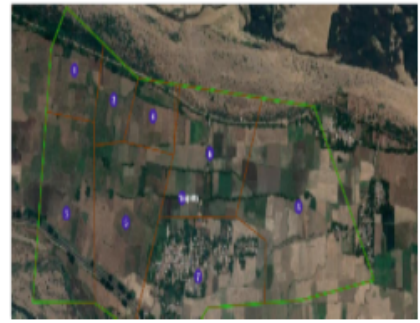

Google Map View