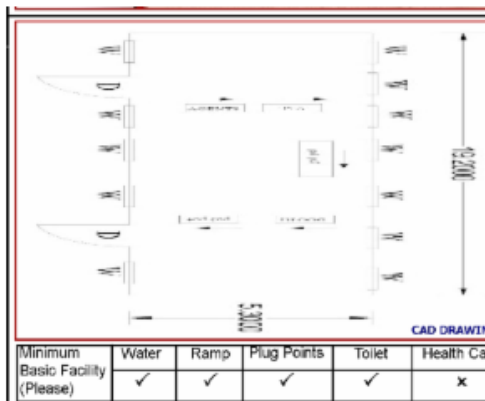

Google Map View

Polling Station Building Front View

Polling Station Front View

Cad View

Key MAP View

1 பெயர் : சுசிலா கணவர் பெயர் : கணபதி வீட்டு எண் : 1 வயது : 67 பாலினம் : பெண்	UCH0711457 Photo is available	2 பெயர் : சோபனா கணவர் பெயர் : அப்புணுகுமார் வீட்டு எண் : 1 வயது : 35 பாலினம் : பெண்	UCH0711267 Photo is available	3 பெயர் : சங்கவி தந்தை பெயர் : மதியழகன் வீட்டு எண் : 1/6 வயது : 25 பாலினம் : பெண்	UCH1242015 Photo is available
4 பெயர் : காயத்ரி வீரமணி கணவர் பெயர் : வீரமணி வீட்டு எண் : 1/10 வயது : 28 பாலினம் : பெண்	UCH2067635 Photo is available	5 பெயர் : சரத்குமார் தந்தை பெயர் : பழனியாண்டி வீட்டு எண் : 1-31 வயது : 31 பாலினம் : ஆண்	UCH0711135 Photo is available	6 பெயர் : திவ்யா ச தந்தை பெயர் : சண்முகசுந்தர் வீட்டு எண் : 1/61-A வயது : 30 பாலினம் : பெண்	YZT1091305 Photo is available
7 பெயர் : கிஷோர் குமார் தந்தை பெயர் : முத்து கிருஷ்ணன் வீட்டு எண் : 1/77 வயது : 23 பாலினம் : ஆண்	UCH2186013 Photo is available	8 பெயர் : புவனேஸ்வரி கணவர் பெயர் : மாரிமுத்து வீட்டு எண் : 1-82 வயது : 43 பாலினம் : பெண்	UCH0273011 Photo is available	9 பெயர் : ரகுராமன் தந்தை பெயர் : கோபன்னா வீட்டு எண் : 1-83 வயது : 34 பாலினம் : ஆண்	UCH0583435 Photo is available
10 பெயர் : ராகசுதா தந்தை பெயர் : ராஜாராம் வீட்டு எண் : 1-85 வயது : 31 பாலினம் : பெண்	UCH0711416 Photo is available	11 பெயர் : பாஸ்கர் தந்தை பெயர் : சுப்ரமணி வீட்டு எண் : 1-86 வயது : 37 பாலினம் : ஆண்	UCH0129106 Photo is available	12 பெயர் : முத்துகிருஷ்ணன் தந்தை பெயர் : ராமசாமி வீட்டு எண் : 1-94B வயது : 70 பாலினம் : ஆண்	UCH0365502 Photo is available
13 பெயர் : சாந்தா கணவர் பெயர் : முத்துகிருஷ்ணன் வீட்டு எண் : 1-94B வயது : 67 பாலினம் : பெண்	UCH0365544 Photo is available	14 பெயர் : கோகுல கண்ணன் தந்தை பெயர் : முத்துகிருஷ்ணன் வீட்டு எண் : 1-94B வயது : 38 பாலினம் : ஆண்	UCH0365452 Photo is available	15 பெயர் : பாணுப்பிரியா தந்தை பெயர் : நடராஜன் வீட்டு எண் : 1-104 வயது : 30 பாலினம் : பெண்	UCH0711283 Photo is available
16 பெயர் : வீரப்பிள்ளை சி தந்தை பெயர் : சின்னையன் வீட்டு எண் : 2 வயது : 66 பாலினம் : ஆண்	UCH1601038 Photo is available	17 பெயர் : ஜெயந்தி கணவர் பெயர் : வீரப்பிள்ளை சி வீட்டு எண் : 2 வயது : 56 பாலினம் : பெண்	UCH1601046 Photo is available	18 பெயர் : பரமேஸ்வரி கணவர் பெயர் : முருகேசன் வீட்டு எண் : 2-210 வயது : 45 பாலினம் : பெண்	UCH0583484 Photo is available
19 பெயர் : செந்தில்குமார் தந்தை பெயர் : சன்னாசி வீட்டு எண் : 3 வயது : 55 பாலினம் : ஆண்	UCH1601053 Photo is available	20 பெயர் : கஸ்தூரி கணவர் பெயர் : செந்தில்குமார் வீட்டு எண் : 3 வயது : 45 பாலினம் : பெண்	DVS7361090 Photo is available	21 பெயர் : ரேவதி கணவர் பெயர் : வேல்முருகன் வீட்டு எண் : 3 வயது : 40 பாலினம் : பெண்	UCH0060665 Photo is available
22 பெயர் : அங்கமுத்து தந்தை பெயர் : சின்னையன் வீட்டு எண் : 4 வயது : 54 பாலினம் : ஆண்	UCH1601079 Photo is available	23 பெயர் : சசிக் குமார் தந்தை பெயர் : சின்னையன் வீட்டு எண் : 4 வயது : 51 பாலினம் : ஆண்	UCH1601087 Photo is available	24 பெயர் : இராமேஸ்வரி கணவர் பெயர் : சசிக் குமார் வீட்டு எண் : 4-6A வயது : 44 பாலினம் : பெண்	UCH0129072 Photo is available
25 பெயர் : ராணி கணவர் பெயர் : சன்னாசி வீட்டு எண் : 5 வயது : 69 பாலினம் : பெண்	UCH1602192 Photo is available	26 பெயர் : சரவணக்குமார் தந்தை பெயர் : சன்னாசி வீட்டு எண் : 5 வயது : 46 பாலினம் : ஆண்	DVS1232784 Photo is available	27 பெயர் : சிவக்குமார் தந்தை பெயர் : சன்னாசி வீட்டு எண் : 5 வயது : 44 பாலினம் : ஆண்	DVS1572163 Photo is available
28 பெயர் : ஹேமலதா கணவர் பெயர் : பார்த்தசாரதி வீட்டு எண் : 5 வயது : 40 பாலினம் : பெண்	UCH0919159 Photo is available	29 பெயர் : மதியழகன் தந்தை பெயர் : பிச்சை வீட்டு எண் : 6 வயது : 56 பாலினம் : ஆண்	DVS1232701 Photo is available	30 பெயர் : ராதா கணவர் பெயர் : மதியழகன் வீட்டு எண் : 6 வயது : 48 பாலினம் : பெண்	DVS1442219 Photo is available