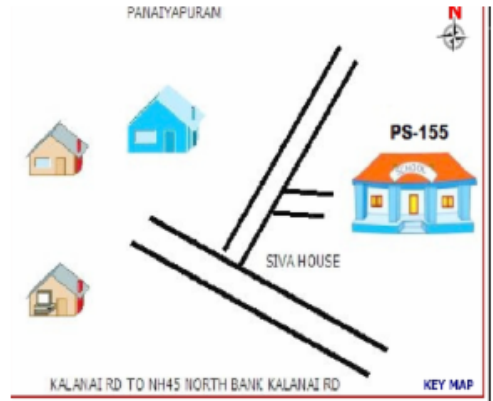

Google Map View

Polling Station Building Front View

Polling Station Front View

Cad View

Key MAP View

1 பெயர் : சுசிலா கணவர் பெயர் : கணபதி வீட்டு எண் : 1 வயது : 67 பாலினம் : பெண்	UCH0711457 Photo is available	2 பெயர் : சோபனா கணவர் பெயர் : அப்புணுகுமார் வீட்டு எண் : 1 வயது : 35 பாலினம் : பெண்	UCH0711267 Photo is available	3 பெயர் : சங்கவி தந்தை பெயர் : மதியழகன் வீட்டு எண் : 1/6 வயது : 25 பாலினம் : பெண்	UCH1242015 Photo is available
4 பெயர் : காயத்ரி வீரமணி கணவர் பெயர் : வீரமணி வீட்டு எண் : 1/10 வயது : 28 பாலினம் : பெண்	UCH2067635 Photo is available	5 பெயர் : சரத்குமார் தந்தை பெயர் : பழனியாண்டி வீட்டு எண் : 1-31 வயது : 31 பாலினம் : ஆண்	UCH0711135 Photo is available	6 பெயர் : திவ்யா ச தந்தை பெயர் : சண்முகசுந்தர் வீட்டு எண் : 1/61-A வயது : 30 பாலினம் : பெண்	YZT1091305 Photo is available
7 பெயர் : கிஷோர் குமார் தந்தை பெயர் : முத்து கிருஷ்ணன் வீட்டு எண் : 1/77 வயது : 23 பாலினம் : ஆண்	UCH2186013 Photo is available	8 பெயர் : புவனேஸ்வரி கணவர் பெயர் : மாரிமுத்து வீட்டு எண் : 1-82 வயது : 43 பாலினம் : பெண்	UCH0273011 Photo is available	9 பெயர் : ரகுராமன் தந்தை பெயர் : கோபன்னா வீட்டு எண் : 1-83 வயது : 34 பாலினம் : ஆண்	UCH0583435 Photo is available
10 பெயர் : ராகசுதா தந்தை பெயர் : ராஜாராம் வீட்டு எண் : 1-85 வயது : 31 பாலினம் : பெண்	UCH0711416 Photo is available	11 பெயர் : பாஸ்கர் தந்தை பெயர் : சுப்ரமணி வீட்டு எண் : 1-86 வயது : 37 பாலினம் : ஆண்	UCH0129106 Photo is available	12 பெயர் : முத்துகிருஷ்ணன் தந்தை பெயர் : ராமசாமி வீட்டு எண் : 1-94B வயது : 70 பாலினம் : ஆண்	UCH0365502 Photo is available
13 பெயர் : சாந்தா கணவர் பெயர் : முத்துகிருஷ்ணன் வீட்டு எண் : 1-94B வயது : 67 பாலினம் : பெண்	UCH0365544 Photo is available	14 பெயர் : கோகுல கண்ணன் தந்தை பெயர் : முத்துகிருஷ்ணன் வீட்டு எண் : 1-94B வயது : 38 பாலினம் : ஆண்	UCH0365452 Photo is available	15 பெயர் : பாணுப்பிரியா தந்தை பெயர் : நடராஜன் வீட்டு எண் : 1-104 வயது : 30 பாலினம் : பெண்	UCH0711283 Photo is available
16 பெயர் : வீரப்பிள்ளை சி தந்தை பெயர் : சின்னையன் வீட்டு எண் : 2 வயது : 66 பாலினம் : ஆண்	UCH1601038 Photo is available	17 பெயர் : ஜெயந்தி கணவர் பெயர் : வீரப்பிள்ளை சி வீட்டு எண் : 2 வயது : 56 பாலினம் : பெண்	UCH1601046 Photo is available	18 பெயர் : பரமேஸ்வரி கணவர் பெயர் : முருகேசன் வீட்டு எண் : 2-210 வயது : 45 பாலினம் : பெண்	UCH0583484 Photo is available
19 பெயர் : செந்தில்குமார் தந்தை பெயர் : சன்னாசி வீட்டு எண் : 3 வயது : 55 பாலினம் : ஆண்	UCH1601053 Photo is available	20 பெயர் : கஸ்தூரி கணவர் பெயர் : செந்தில்குமார் வீட்டு எண் : 3 வயது : 45 பாலினம் : பெண்	DVS7361090 Photo is available	21 பெயர் : ரேவதி கணவர் பெயர் : வேல்முருகன் வீட்டு எண் : 3 வயது : 40 பாலினம் : பெண்	UCH0060665 Photo is available
22 பெயர் : அங்கமுத்து தந்தை பெயர் : சின்னையன் வீட்டு எண் : 4 வயது : 54 பாலினம் : ஆண்	UCH1601079 Photo is available	23 பெயர் : சசிக் குமார் தந்தை பெயர் : சின்னையன் வீட்டு எண் : 4 வயது : 51 பாலினம் : ஆண்	UCH1601087 Photo is available	24 பெயர் : இராமேஸ்வரி கணவர் பெயர் : சசிக் குமார் வீட்டு எண் : 4-6A வயது : 44 பாலினம் : பெண்	UCH0129072 Photo is available
25 பெயர் : ராணி கணவர் பெயர் : சன்னாசி வீட்டு எண் : 5 வயது : 69 பாலினம் : பெண்	UCH1602192 Photo is available	26 பெயர் : சரவணக்குமார் தந்தை பெயர் : சன்னாசி வீட்டு எண் : 5 வயது : 46 பாலினம் : ஆண்	DVS1232784 Photo is available	27 பெயர் : சிவக்குமார் தந்தை பெயர் : சன்னாசி வீட்டு எண் : 5 வயது : 44 பாலினம் : ஆண்	DVS1572163 Photo is available
28 பெயர் : ஹேமலதா கணவர் பெயர் : பார்த்தசாரதி வீட்டு எண் : 5 வயது : 40 பாலினம் : பெண்	UCH0919159 Photo is available	29 பெயர் : மதியழகன் தந்தை பெயர் : பிச்சை வீட்டு எண் : 6 வயது : 56 பாலினம் : ஆண்	DVS1232701 Photo is available	30 பெயர் : ராதா கணவர் பெயர் : மதியழகன் வீட்டு எண் : 6 வயது : 48 பாலினம் : பெண்	DVS1442219 Photo is available