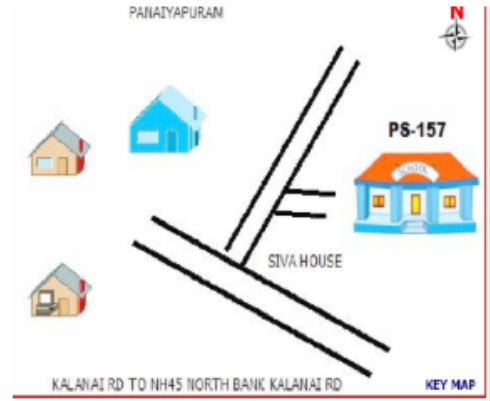

Key MAP View