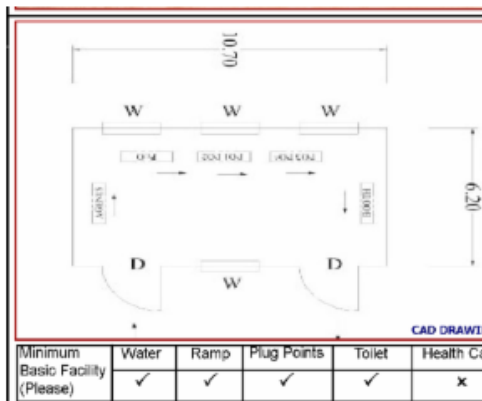

Cad View

Key MAP View