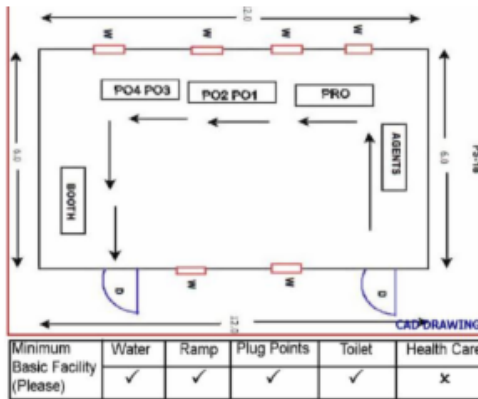

Google Map View

Polling Station Building Front View

Polling Station Front View

Cad View

Key MAP View

1 பெயர் : நல்லுசாமி தந்தை பெயர்: பெருமாள் வீட்டு எண் : 1 வயது : 59 பாலினம் : ஆண்	UCH0161042 Photo is available	2 பெயர் : உமாமகேஸ்வரி கணவர் பெயர்: நல்லுசாமி வீட்டு எண் : 1 வயது : 49 பாலினம் : பெண்	UCH0160960 Photo is available	3 பெயர் : கவிக்குமார் தந்தை பெயர்: நல்லுசாமி வீட்டு எண் : 1/1 வயது : 26 பாலினம் : ஆண்	UCH1259043 Photo is available
4 பெயர் : மோகனா பிரசாத் தந்தை பெயர்: நல்லுசாமி வீட்டு எண் : 1/1 வயது : 23 பாலினம் : ஆண்	UCH2119824 Photo is available	5 பெயர் : நடராஜன் தந்தை பெயர்: சிவசுப்ரமணியன் வீட்டு எண் : 1-9 வயது : 66 பாலினம் : ஆண்	DVS9331562 Photo is available	6 பெயர் : ராதா கணவர் பெயர்: நடராஜன் வீட்டு எண் : 1-9 வயது : 61 பாலினம் : பெண்	UCH1458645 Photo is available
7 பெயர் : கிருஷ்ணமூர்த்தி தந்தை பெயர்: கணேசன் வீட்டு எண் : 2 வயது : 71 பாலினம் : ஆண்	UCH1458660 Photo is available	8 பெயர் : சாந்தி கணவர் பெயர்: கிருஷ்ணமூர்த்தி வீட்டு எண் : 2 வயது : 58 பாலினம் : பெண்	UCH1458678 Photo is available	9 பெயர் : மதிநாதன் தந்தை பெயர்: குபேந்திரன் வீட்டு எண் : 2-8 வயது : 45 பாலினம் : ஆண்	UCH0666503 Photo is available
10 பெயர் : கிருஷ்ணமூர்த்தி தந்தை பெயர்: பூங்காவனம் வீட்டு எண் : 7 வயது : 57 பாலினம் : ஆண்	DVS9303058 Photo is available	11 பெயர் : ராஜேஸ்வரி கணவர் பெயர்: கிருஷ்ணமூர்த்தி வீட்டு எண் : 7 வயது : 54 பாலினம் : பெண்	DVS9303066 Photo is available	12 பெயர் : சூபலா தந்தை பெயர்: கிருஷ்ணமூர்த்தி வீட்டு எண் : 7 வயது : 25 பாலினம் : பெண்	UCH1238252 Photo is available
13 பெயர் : அழகிரிசாமி தந்தை பெயர்: ஹரிகிருஷ்ணன் வீட்டு எண் : 39 வயது : 60 பாலினம் : ஆண்	UCH1458686 Photo is available	14 பெயர் : கவிதா கணவர் பெயர்: அழகிரிசாமி வீட்டு எண் : 39 வயது : 54 பாலினம் : பெண்	UCH1458694 Photo is available	15 பெயர் : லூயிஸ் மணுவேல் தந்தை பெயர்: குழந்தைசாமி வீட்டு எண் : 41-34 வயது : 52 பாலினம் : ஆண்	UCH0004853 Photo is available
16 பெயர் : கிருத்திகா தாயின் பெயர்: பரதா வீட்டு எண் : 41/35 வயது : 31 பாலினம் : பெண்	UCH0665364 Photo is available	17 பெயர் : சபரித் செல்வம் தாயின் பெயர்: பரதா வீட்டு எண் : 41/35 வயது : 29 பாலினம் : ஆண்	UCH1225903 Photo is available	S 18 பெயர் : ராஜம்மாள் கணவர் பெயர்: செல்வதுரை வீட்டு எண் : 41-38 வயது : 86 பாலினம் : பெண்	UCH1458710 Photo is available
S 19 பெயர் : கிருபா ஜெயகுமாரி கணவர் பெயர்: ஜானதாமஸ் வீட்டு எண் : 41-38 வயது : 56 பாலினம் : பெண்	UCH0004846 Photo is available	S 20 பெயர் : ஜானதாமஸ் தந்தை பெயர்: செல்வதுரை வீட்டு எண் : 41-38 வயது : 55 பாலினம் : ஆண்	UCH0004838 Photo is available	21 பெயர் : திவாகர் தந்தை பெயர்: செல்வக்குமார் வீட்டு எண் : 54-A வயது : 26 பாலினம் : ஆண்	UCH1237726 Photo is available
22 பெயர் : உமா மகேஸ்வரி கணவர் பெயர்: சந்திரசேகர் வீட்டு எண் : 102 வயது : 42 பாலினம் : பெண்	UCH2161537 Photo is available	23 பெயர் : செழியன் தந்தை பெயர்: துரைசாமி வீட்டு எண் : 179-A வயது : 28 பாலினம் : ஆண்	UCH1281443 Photo is available	24 பெயர் : தினகரமூர்த்தி தந்தை பெயர்: திருநாவுக்கரசு வீட்டு எண் : 207ஏ வயது : 23 பாலினம் : ஆண்	UCH2064921 Photo is available
25 பெயர் : விவேக் தந்தை பெயர்: கிருஷ்ணமூர்த்தி வீட்டு எண் : A வயது : 33 பாலினம் : ஆண்	UCH0315929 Photo is available				