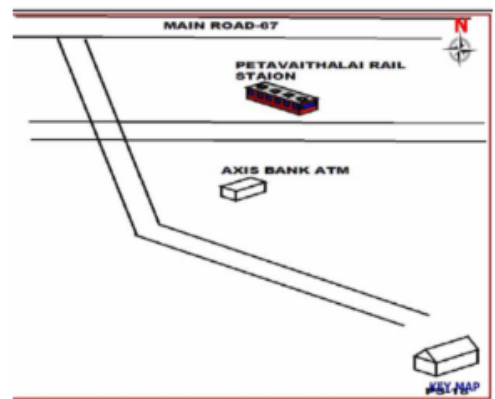

Cad View

Key MAP View