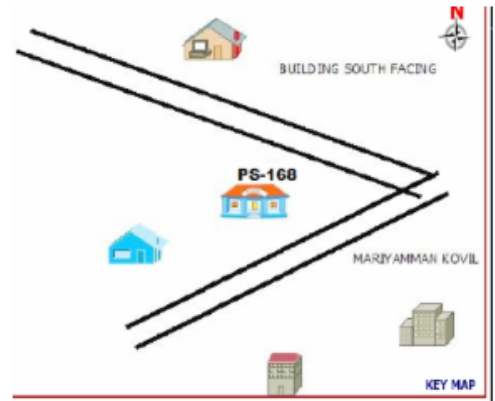

Key MAP View