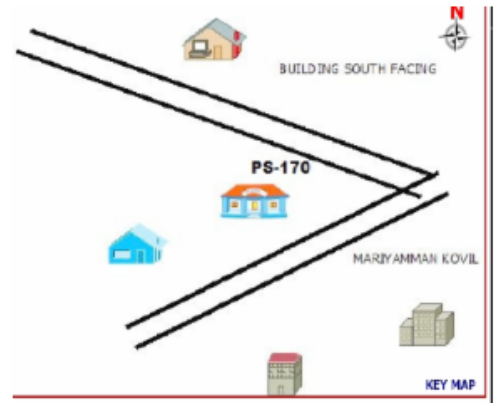

Cad View

Key MAP View