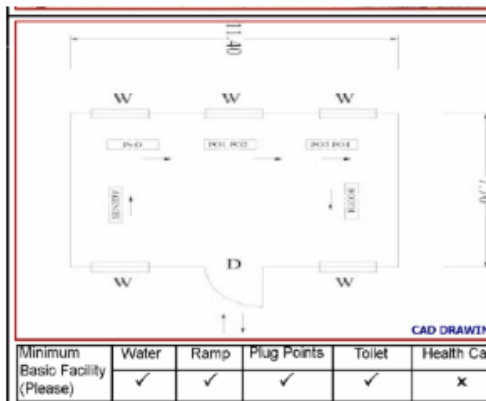

கையொப்பம்

Nazri Naksha

Google Map View

Polling Station Building Front View

Polling Station Front View

Cad View

Key MAP View

| | | | | | |
|---|----------------------------------|---|----------------------------------|--|----------------------------------|
| 1 பெயர் : பொன்னுசாமி தந்தை பெயர் : அண்ணாவி வீட்டு எண் : 2/37 குடிதெரு வயது : 59 பாலினம் : ஆண் | UCH2403541 Photo is available | 2 பெயர் : பிரேமா கணவர் பெயர் : வெங்கடாசலம் வீட்டு எண் : 2-47 வயது : 76 பாலினம் : பெண் | UCH1727056 Photo is available | 3 பெயர் : பாலகிருஷ்ணன் தந்தை பெயர் : வெங்கடாசலம் வீட்டு எண் : 2-47 வயது : 51 பாலினம் : ஆண் | UCH1727064 Photo is available |
| 4 பெயர் : கோவிந்தம்மாள் கணவர் பெயர் : சுந்தரராஜ் வீட்டு எண் : 2/48 வயது : 56 பாலினம் : பெண் | UCH2469468 Photo is available | 5 பெயர் : சோனியாகாந்தி தந்தை பெயர் : சுந்தரராஜ் வீட்டு எண் : 2-48 வயது : 32 பாலினம் : பெண் | UCH0716076 Photo is available | 6 பெயர் : தேன்மொழி தந்தை பெயர் : சுந்தரராஜ் வீட்டு எண் : 2-48 வயது : 29 பாலினம் : பெண் | UCH0875955 Photo is available |
| 7 பெயர் : மோனிஷா தந்தை பெயர் : சுந்தரராஜ் வீட்டு எண் : 2/48 வயது : 26 பாலினம் : பெண் | UCH1284850 Photo is available | 8 பெயர் : சங்கிலி சக்திவேல் தந்தை பெயர் : சுந்தரராஜ் வீட்டு எண் : 2/48 வயது : 23 பாலினம் : ஆண் | UCH2221497 Photo is available | 9 பெயர் : ரவிசங்கர் தந்தை பெயர் : அண்ணாவி வீட்டு எண் : 2-49 வயது : 56 பாலினம் : ஆண் | UCH1727098 Photo is available |
| 10 பெயர் : ஜானகி கணவர் பெயர் : பொன்னுசாமி வீட்டு எண் : 2-49 வயது : 50 பாலினம் : பெண் | DVS9319096 Photo is available | 11 பெயர் : அனிதா கணவர் பெயர் : ரவிசங்கர் வீட்டு எண் : 2-49 வயது : 43 பாலினம் : பெண் | DVS5968524 Photo is available | 12 பெயர் : செளமியா தந்தை பெயர் : ரவிசங்கர் வீட்டு எண் : 2/49 வயது : 22 பாலினம் : பெண் | UCH2372449 Photo is available |
| 13 பெயர் : அஷ்யா தந்தை பெயர் : ரவிசங்கர் வீட்டு எண் : 2/49 வயது : 21 பாலினம் : பெண் | UCH2377190 Photo is available | 14 பெயர் : ராஜசேகர் தந்தை பெயர் : அண்ணாவி வீட்டு எண் : 2-51 வயது : 68 பாலினம் : ஆண் | DVS7700461 Photo is available | 15 பெயர் : சத்யாதேவி கணவர் பெயர் : ராஜசேகர் வீட்டு எண் : 2-51 வயது : 54 பாலினம் : பெண் | DVS9365495 Photo is available |
| 16 பெயர் : பூங்காந்த அ தந்தை பெயர் : அசோக்குமார் வீட்டு எண் : 2-52 வயது : 30 பாலினம் : ஆண் | UCH0998195 Photo is available | 17 பெயர் : சூரியநாராயணமூர்த்தி தந்தை பெயர் : முத்துவெங்கட்ராமன் வீட்டு எண் : 2-53 வயது : 74 பாலினம் : ஆண் | UCH1727106 Photo is available | 18 பெயர் : வசந்தா கணவர் பெயர் : சூரியநாராயணமூர்த்தி வீட்டு எண் : 2-53 வயது : 69 பாலினம் : பெண் | UCH1727114 Photo is available |
| 19 பெயர் : லெக்ஷ்மிநாராயணன் தந்தை பெயர் : சூரியநாராயணமூர்த்தி வீட்டு எண் : 2-53 வயது : 45 பாலினம் : ஆண் | DVS5969001 Photo is available | # 20 பெயர் : நிவான் வ மு தந்தை பெயர் : முகுந்தகுமார் வீட்டு எண் : 2/53கடைவீதி வயது : 30 பாலினம் : ஆண் | UCH2414845 Photo is available | 21 பெயர் : சரோஜா கணவர் பெயர் : குருமூர்த்தி வீட்டு எண் : 2-54 வயது : 78 பாலினம் : பெண் | UCH1727122 Photo is available |
| 22 பெயர் : முகுந்தகுமார் தந்தை பெயர் : வரதராஜ் வீட்டு எண் : 2-54 வயது : 60 பாலினம் : ஆண் | DVS5973474 Photo is available | 23 பெயர் : ரெங்கராஜன் சூரியமூர்த்தி தந்தை பெயர் : சூரியநாராயணமூர்த்தி வீட்டு எண் : 2/54 வயது : 41 பாலினம் : ஆண் | DVS5970900 Photo is available | 24 பெயர் : பிரியதர்ஷினி கணவர் பெயர் : ரெங்கநாதன் வீட்டு எண் : 2/54ஏ வயது : 25 பாலினம் : பெண் | UCH2157634 Photo is available |
| 25 பெயர் : பாக்கியலெக்ஷ்மி கணவர் பெயர் : கோபாலகிருஷ்ணன் வீட்டு எண் : 2-55 வயது : 68 பாலினம் : பெண் | DVS5974134 Photo is available | 26 பெயர் : அனிதா பா தந்தை பெயர் : பாக்கியராஜ் வீட்டு எண் : 2-55 வயது : 36 பாலினம் : பெண் | UQH0151076 Photo is available | 27 பெயர் : ரவிக்குமார் தந்தை பெயர் : கிருஷ்ணமூர்த்தி வீட்டு எண் : 2-56 வயது : 62 பாலினம் : ஆண் | DVS9365529 Photo is available |
| 28 பெயர் : சுஜாதா கணவர் பெயர் : ரவிக்குமார் வீட்டு எண் : 2-56 வயது : 59 பாலினம் : பெண் | UCH1727130 Photo is available | 29 பெயர் : யோகேஷ் தந்தை பெயர் : ரவிக்குமார் வீட்டு எண் : 2-56 வயது : 35 பாலினம் : ஆண் | UCH0131078 Photo is available | 30 பெயர் : லாவண்யா யோகேஷ் கணவர் பெயர் : யோகேஷ் வீட்டு எண் : 2/56 வயது : 30 பாலினம் : பெண் | UCH2291870 Photo is available |