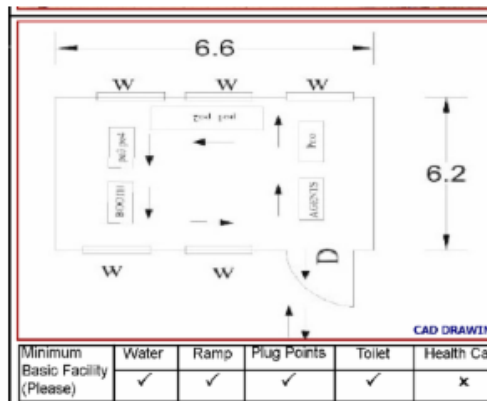

Cad View

Key MAP View