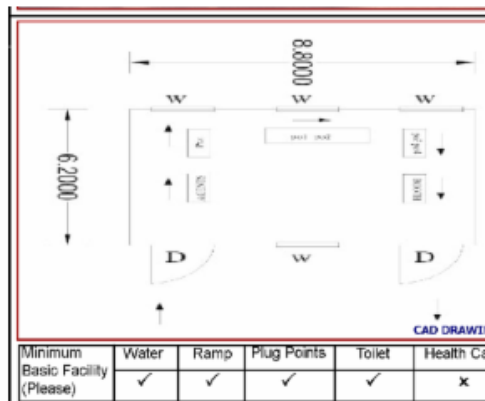

Google Map View

Polling Station Building Front View

Polling Station Front View

Cad View

Key MAP View

1 பெயர் : மோகனா கணவர் பெயர் : தங்கராஜ் வீட்டு எண் : 1 வயது : 32 பாலினம் : பெண்	UCH0808246 Photo is available	2 பெயர் : சரவணன் தந்தை பெயர் : சதாசிவம் வீட்டு எண் : 1-1 வயது : 49 பாலினம் : ஆண்	UCH1658566 Photo is available	3 பெயர் : புவனேஸ்வரி கணவர் பெயர் : சரவணன் வீட்டு எண் : 1-1 வயது : 43 பாலினம் : பெண்	DVS5936471 Photo is available
4 பெயர் : கந்தசாமி தந்தை பெயர் : பழனியாண்டி வீட்டு எண் : 1-1 வயது : 37 பாலினம் : ஆண்	UCH0131276 Photo is available	5 பெயர் : சீதாலெட்சுமி கணவர் பெயர் : கந்தசாமி வீட்டு எண் : 1-1 வயது : 37 பாலினம் : பெண்	UCH0717017 Photo is available	6 பெயர் : கீர்த்தனா தந்தை பெயர் : காத்தப்பரிமணம் வீட்டு எண் : 1-1 வயது : 27 பாலினம் : பெண்	UCH1152818 Photo is available
7 பெயர் : சஞ்சய் குமார் சரவணன் தந்தை பெயர் : சரவணன் வீட்டு எண் : 1-1, வயது : 22 பாலினம் : ஆண்	UCH2254142 Photo is available	8 பெயர் : புஷ்பம் கணவர் பெயர் : சிதம்பரம் வீட்டு எண் : 1-2 வயது : 88 பாலினம் : பெண்	UCH1658574 Photo is available	9 பெயர் : கார்த்திகேயன் தந்தை பெயர் : பத்மநாபன் வீட்டு எண் : 1-2 வயது : 48 பாலினம் : ஆண்	DVS1256981 Photo is available
10 பெயர் : ராஜேஸ் தாயின் பெயர் : உமாதேவி வீட்டு எண் : 1-2 வயது : 37 பாலினம் : ஆண்	UCH0131292 Photo is available	11 பெயர் : ரமேஷ் தாயின் பெயர் : உமாதேவி வீட்டு எண் : 1-2 வயது : 35 பாலினம் : ஆண்	UCH0131284 Photo is available	12 பெயர் : சந்திரசேகர் தந்தை பெயர் : ராஜமாணிக்கம் வீட்டு எண் : 1-3 வயது : 62 பாலினம் : ஆண்	UCH1658590 Photo is available
13 பெயர் : தமிழ்செல்வி கணவர் பெயர் : தங்கையன் வீட்டு எண் : 1-3 வயது : 59 பாலினம் : பெண்	UCH1658608 Photo is available	14 பெயர் : கலைச்செல்வி கணவர் பெயர் : முருகானந்தம் வீட்டு எண் : 1-3 வயது : 55 பாலினம் : பெண்	DVS9190760 Photo is available	15 பெயர் : மணிவண்ணன் தந்தை பெயர் : ராஜமாணிக்கம் வீட்டு எண் : 1-3 வயது : 55 பாலினம் : ஆண்	UCH1658616 Photo is available
16 பெயர் : முருகானந்தம் தந்தை பெயர் : ராஜமாணிக்கம் வீட்டு எண் : 1-3 வயது : 51 பாலினம் : ஆண்	DVS1257450 Photo is available	17 பெயர் : பிரியா கணவர் பெயர் : மணிவண்ணன் வீட்டு எண் : 1-3 வயது : 44 பாலினம் : பெண்	DVS9135146 Photo is available	18 பெயர் : ராஜமாணிக்கம் தந்தை பெயர் : தங்கையன் வீட்டு எண் : 1-3A வயது : 36 பாலினம் : ஆண்	UCH0064790 Photo is available
19 பெயர் : ஞானசேகர் தந்தை பெயர் : சந்தானம் வீட்டு எண் : 1-4 வயது : 67 பாலினம் : ஆண்	UCH1658624 Photo is available	20 பெயர் : கமலி தந்தை பெயர் : ஞானசேகர் வீட்டு எண் : 1-4 வயது : 51 பாலினம் : பெண்	DVS5937537 Photo is available	21 பெயர் : கௌசிக் தந்தை பெயர் : ஞானசேகரன் வீட்டு எண் : 1-4 வயது : 32 பாலினம் : ஆண்	UCH0716951 Photo is available
22 பெயர் : திப்தி தந்தை பெயர் : ஞானசேகரன் வீட்டு எண் : 1-4 வயது : 28 பாலினம் : பெண்	UCH1074103 Photo is available	23 பெயர் : வனிதவள்ளி கணவர் பெயர் : செல்வகுமார் வீட்டு எண் : 1-5 வயது : 51 பாலினம் : பெண்	DVS5937057 Photo is available	S 24 பெயர் : கார்த்திகா தந்தை பெயர் : செல்வகுமார் வீட்டு எண் : 1-6 வயது : 28 பாலினம் : பெண்	UCH1123926 Photo is available
25 பெயர் : சந்தியா தந்தை பெயர் : செல்வகுமார் வீட்டு எண் : 1-5 வயது : 27 பாலினம் : பெண்	UCH1152842 Photo is available	26 பெயர் : வசந்தா கணவர் பெயர் : சுப்ரமணியன் வீட்டு எண் : 1 வயது : 67 பாலினம் : பெண்	HTC1138056 Photo is available	27 பெயர் : நாகஜோதி கணவர் பெயர் : மணிவண்ணன் வீட்டு எண் : 1-6 வயது : 56 பாலினம் : பெண்	DVS9135153 Photo is available
28 பெயர் : அமிர்தாமதி தந்தை பெயர் : சுப்ரமணியம் வீட்டு எண் : 1 வயது : 48 பாலினம் : பெண்	UCH2075810 Photo is available	29 பெயர் : சோபனா தந்தை பெயர் : மணிவண்ணன் வீட்டு எண் : 1-6 வயது : 28 பாலினம் : பெண்	UCH0998807 Photo is available	30 பெயர் : பிரவீன் குமார் தந்தை பெயர் : சந்திர சேகரன் வீட்டு எண் : 1-6 வயது : 28 பாலினம் : ஆண்	UCH0998740 Photo is available