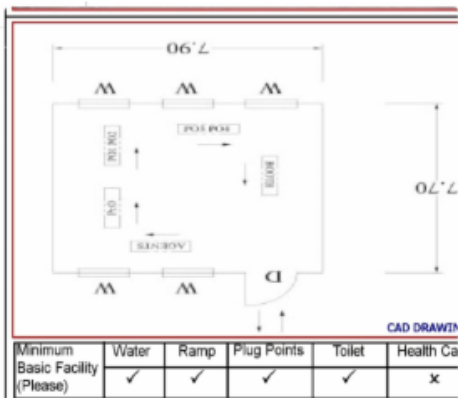

Google Map View

Polling Station Building Front View

Polling Station Front View

Cad View

Key MAP View

1 பெயர் : மதியழகன் தந்தை பெயர்: கோவிந்தராசன் வீட்டு எண் : 1 வயது : 64 பாலினம் : ஆண்	UCH0277269 Photo is available	2 பெயர் : மணிமேகலை கணவர் பெயர்: ராஜேந்திரன் வீட்டு எண் : 1 வயது : 63 பாலினம் : பெண்	UCH0876920 Photo is available	3 பெயர் : வட்சுமிதேவி கணவர் பெயர்: சுரேஷ்குமார் வீட்டு எண் : 1 வயது : 62 பாலினம் : பெண்	UCH0277905 Photo is available
4 பெயர் : ஜோதி கணவர் பெயர்: ஞானபண்டிதன் வீட்டு எண் : 1 வயது : 60 பாலினம் : பெண்	UCH1113398 Photo is available	5 பெயர் : கனகராஜ் தந்தை பெயர்: ஓபிலாமணி வீட்டு எண் : 1 வயது : 60 பாலினம் : ஆண்	UCH0277442 Photo is available	6 பெயர் : அருள் டேனியல் தந்தை பெயர்: சாமுவேல் ராஜன் வீட்டு எண் : 1 வயது : 58 பாலினம் : ஆண்	KFS1096726 Photo is available
7 பெயர் : ஆறுமுகம் தந்தை பெயர்: முருகன் வீட்டு எண் : 1 வயது : 56 பாலினம் : ஆண்	UCH1113406 Photo is available	8 பெயர் : இந்திராணி கணவர் பெயர்: கனகராஜ் வீட்டு எண் : 1 வயது : 54 பாலினம் : பெண்	UCH0278200 Photo is available	9 பெயர் : சுமித்தா எவளின் சுரைடா கணவர் பெயர்: அருள் டேனியல் வீட்டு எண் : 1 வயது : 54 பாலினம் : பெண்	KFS1096718 Photo is available
# 10 பெயர் : மீனாசனி பாலசுந்தரம் கணவர் பெயர்: பாலசுந்தரம் வீட்டு எண் : 1 வயது : 53 பாலினம் : பெண்	HTC6366124 Photo is available	11 பெயர் : ராஜா தந்தை பெயர்: சேட்டு வீட்டு எண் : 1 வயது : 51 பாலினம் : ஆண்	WJP0024430 Photo is available	12 பெயர் : செந்தில்மாறன் தந்தை பெயர்: அமிர்தலிங்கம் வீட்டு எண் : 1 வயது : 51 பாலினம் : ஆண்	UCH0590513 Photo is available
13 பெயர் : சரசு கணவர் பெயர்: ராஜா வீட்டு எண் : 1 வயது : 48 பாலினம் : பெண்	FYP4196713 Photo is available	14 பெயர் : விஜயசாரதி தந்தை பெயர்: பாலசுந்தரம் வீட்டு எண் : 1 வயது : 45 பாலினம் : ஆண்	UCH0733873 Photo is available	15 பெயர் : நித்யா கணவர் பெயர்: செந்தில் மாறன் வீட்டு எண் : 1 வயது : 42 பாலினம் : பெண்	UCH0590521 Photo is available
S 16 பெயர் : விக்னேஷ் தந்தை பெயர்: நாகரெத்தினம் வீட்டு எண் : 1 வயது : 34 பாலினம் : ஆண்	UCH0277889 Photo is available	# 17 பெயர் : மணிகண்டன் பாலசுந்தரம் தந்தை பெயர்: பாலசுந்தரம் வீட்டு எண் : 1 வயது : 30 பாலினம் : ஆண்	UCH0808501 Photo is available	18 பெயர் : ஜெயபுரீ தந்தை பெயர்: கனகராஜ் வீட்டு எண் : 1 வயது : 27 பாலினம் : பெண்	UCH1188556 Photo is available
19 பெயர் : அரவிந்தன் தந்தை பெயர்: நடராஜன் வீட்டு எண் : 1-30-25 வயது : 32 பாலினம் : ஆண்	UCH0876896 Photo is available	20 பெயர் : ஜீவரெத்தின மேரி கணவர் பெயர்: ஆரோக்கியராஜ் வீட்டு எண் : 1-52-10 வயது : 63 பாலினம் : பெண்	UCH1678820 Photo is available	21 பெயர் : அனீஸ் ஜெரோம் தந்தை பெயர்: ஆரோக்கியராஜ் வீட்டு எண் : 1-52-10 வயது : 30 பாலினம் : ஆண்	UCH0887034 Photo is available
22 பெயர் : குமரேசன் தந்தை பெயர்: கருப்பசாமி நாடார் வீட்டு எண் : 1-75-34 வயது : 58 பாலினம் : ஆண்	UCH1153352 Photo is available	23 பெயர் : அர்ச்சுனா தந்தை பெயர்: பன்னீர்செல்வம் வீட்டு எண் : 1/76-6 வயது : 24 பாலினம் : பெண்	UCH2145779 Photo is available	24 பெயர் : ஹரிவிக்கனேஷ் தந்தை பெயர்: வெங்கடேஸ்வரன் வீட்டு எண் : 1/80 y வயது : 23 பாலினம் : ஆண்	UCH2193704 Photo is available
25 பெயர் : நாகரெத்தினம் இதரர் பெயர்: புஷ்பா வீட்டு எண் : 1/84 வயது : 65 பாலினம் : ஆண்	UCH2377646 Photo is available	26 பெயர் : நடராஜன் தந்தை பெயர்: காளியப்பன் வீட்டு எண் : 1-110A வயது : 61 பாலினம் : ஆண்	UCH0206839 Photo is available	27 பெயர் : லாரன்ஸ் தந்தை பெயர்: மைக்கேல் வீட்டு எண் : 1-120-F வயது : 71 பாலினம் : ஆண்	UCH1074665 Photo is available
28 பெயர் : இர்வின் தந்தை பெயர்: லாரன்ஸ் வீட்டு எண் : 1-120-F வயது : 34 பாலினம் : ஆண்	UCH1074640 Photo is available	29 பெயர் : இன்பான்டோ லாரன்ஸ் தந்தை பெயர்: லாரன்ஸ் வீட்டு எண் : 1-120-F வயது : 32 பாலினம் : ஆண்	UCH1074921 Photo is available	30 பெயர் : ரெங்கநாதன் தந்தை பெயர்: வெங்கட்ராமன் வீட்டு எண் : 1-130 வயது : 76 பாலினம் : ஆண்	HTC8301905 Photo is available