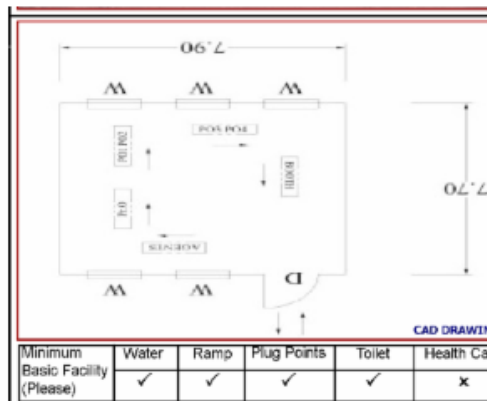

வாக்காளர் பதிவு அலுவலரின்
கையொப்பம்

Nazri Naksha

Google Map View

Polling Station Building Front View

Polling Station Front View

Cad View

Key MAP View

1	UCH0277988	பெயர் : ரகுராமன் தந்தை பெயர்: மாரிமுத்து வீட்டு எண் : 1 வயது : 74 பாலினம் : ஆண்	Photo is available	2	UCH0065458	பெயர் : வெங்கடாச்சலம் தந்தை பெயர்: மாறியாடும் பெருமாள் வீட்டு எண் : 1 வயது : 73 பாலினம் : ஆண்	Photo is available	3	UCH0131607	பெயர் : பழநியப்பன் தந்தை பெயர்: ராமநாதன் வீட்டு எண் : 1 வயது : 64 பாலினம் : ஆண்	Photo is available	
4	UCH0065482	பெயர் : கார்த்தியையினி கணவர் பெயர்: வெங்கடாசலபதி வீட்டு எண் : 1 வயது : 63 பாலினம் : பெண்	Photo is available	5	UCH0277608	பெயர் : சாந்தி கணவர் பெயர்: ரகுராமன் வீட்டு எண் : 1 வயது : 60 பாலினம் : பெண்	Photo is available	6	UCH0131581	பெயர் : சொர்ணலதா கணவர் பெயர்: பழனியப்பன் வீட்டு எண் : 1 வயது : 60 பாலினம் : பெண்	Photo is available	
7	UCH0155002	பெயர் : அழகுபிரியா தந்தை பெயர்: பழனியப்பன் வீட்டு எண் : 1 வயது : 37 பாலினம் : பெண்	Photo is available	8	UCH0131433	பெயர் : சதீஷ் தந்தை பெயர்: வெங்கடாசலபதி வீட்டு எண் : 1 வயது : 35 பாலினம் : ஆண்	Photo is available	9	DVS9307828	பெயர் : மோர்ஸ்ஜாய் தந்தை பெயர்: ராஜதாஸன் வீட்டு எண் : 1-4 வயது : 57 பாலினம் : ஆண்	Photo is available	
10	DVS9307836	பெயர் : சுகந்தி கணவர் பெயர்: மோர்ஸ்ஜாய் வீட்டு எண் : 1-4 வயது : 50 பாலினம் : பெண்	Photo is available	11	UCH0876789	பெயர் : சாமிநாதன் தந்தை பெயர்: சீனிவாசன் வீட்டு எண் : 1-122-6 வயது : 30 பாலினம் : ஆண்	Photo is available	#	12	UCH0717538	பெயர் : மணிகண்டன் ம தந்தை பெயர்: மனோகர் வீட்டு எண் : 1-122-12 வயது : 30 பாலினம் : ஆண்	Photo is available
13	UCH2054534	பெயர் : பூபதி கணவர் பெயர்: மனோகரன் வீட்டு எண் : 1-130-27 வயது : 70 பாலினம் : பெண்	Photo is available	14	UCH0920348	பெயர் : பிரியதர்ஷினி தந்தை பெயர்: பழநியப்பன் வீட்டு எண் : 1-170 வயது : 29 பாலினம் : பெண்	Photo is available	15	FYP4204624	பெயர் : மங்கையர்க்கரசி தந்தை பெயர்: மனோகரன் வீட்டு எண் : 1-172 வயது : 38 பாலினம் : பெண்	Photo is available	
16	UCH1683481	பெயர் : ம பாக்யலெட்சுமி தந்தை பெயர்: மனோகரன் வீட்டு எண் : 1-172-9 வயது : 48 பாலினம் : பெண்	Photo is available	17	DVS5907894	பெயர் : தமயந்தி கணவர் பெயர்: முத்துசாமி வீட்டு எண் : 1-220 வயது : 86 பாலினம் : பெண்	Photo is available	18	DVS5907134	பெயர் : சண்முகம் தந்தை பெயர்: முத்துசாமி வீட்டு எண் : 1-220 வயது : 62 பாலினம் : ஆண்	Photo is available	
19	DVS5907142	பெயர் : கலாவதி ச கணவர் பெயர்: சண்முகம் வீட்டு எண் : 1-220 வயது : 60 பாலினம் : பெண்	Photo is available	20	DVS9146184	பெயர் : காளிஷ்வரன் தந்தை பெயர்: முத்துசாமி வீட்டு எண் : 1-220 வயது : 52 பாலினம் : ஆண்	Photo is available	21	UCH0065433	பெயர் : அமுதாராணி கணவர் பெயர்: காளிஷ்வரன் வீட்டு எண் : 1-220 வயது : 46 பாலினம் : பெண்	Photo is available	
22	DVS5907886	பெயர் : ஆறுமுகம் தந்தை பெயர்: சண்முகம் வீட்டு எண் : 1-220 வயது : 39 பாலினம் : ஆண்	Photo is available	23	UCH0154997	பெயர் : கீர்த்திவாசன் தந்தை பெயர்: சண்முகம் வீட்டு எண் : 1-220 வயது : 36 பாலினம் : ஆண்	Photo is available	24	UCH0808584	பெயர் : சங்கீதாதேவி கணவர் பெயர்: ஆறுமுகம் வீட்டு எண் : 1-220 வயது : 34 பாலினம் : பெண்	Photo is available	
25	UCH2425551	பெயர் : திவ்ய தர்ஷினி தந்தை பெயர்: காளிஷ்வரன் வீட்டு எண் : 1/220 வயது : 20 பாலினம் : பெண்	Photo is available	26	UCH1683499	பெயர் : வெங்கட்ராமன் தந்தை பெயர்: ராஜகோபால் வீட்டு எண் : 1-221 வயது : 91 பாலினம் : ஆண்	Photo is available	27	UCH0206045	பெயர் : தாமஸ்டக்லஸ் தந்தை பெயர்: அடைக்கலசாமி வீட்டு எண் : 1-221 வயது : 82 பாலினம் : ஆண்	Photo is available	
28	DVG1743901	பெயர் : லோகாம்பாள் கணவர் பெயர்: ஆறுமுகம் வீட்டு எண் : 1-221 வயது : 81 பாலினம் : பெண்	Photo is available	29	UCH1683507	பெயர் : மீராபாய் கணவர் பெயர்: வெங்கட்ராமன் வீட்டு எண் : 1-221 வயது : 80 பாலினம் : பெண்	Photo is available	30	UCH0206052	பெயர் : மேரிசெலின் கணவர் பெயர்: தாமஸ்டக்லஸ் வீட்டு எண் : 1-221 வயது : 69 பாலினம் : பெண்	Photo is available	