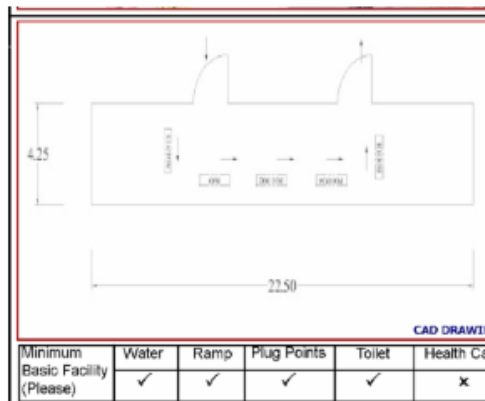

Google Map View

Polling Station Building Front View

Polling Station Front View

Cad View

Key MAP View

1 பெயர் : சன்னாசி தந்தை பெயர்: துரைசாமி வீட்டு எண் : 1 வயது : 65 பாலினம் : ஆண்	UCH0877290 Photo is available	2 பெயர் : கமலராஜ் தந்தை பெயர்: குமார் வீட்டு எண் : 1 வயது : 33 பாலினம் : ஆண்	UCH0461582 Photo is available	3 பெயர் : விஜயலெட்சுமி கணவர் பெயர்: சங்கரவேல் வீட்டு எண் : 3-2 வயது : 68 பாலினம் : பெண்	UCH1683804 Photo is available
4 பெயர் : மதன் தந்தை பெயர்: ஜெயசீலன் வீட்டு எண் : 3-2 வயது : 30 பாலினம் : ஆண்	UCH1153626 Photo is available	5 பெயர் : செளமியா கணவர் பெயர்: அங்குவேல் வீட்டு எண் : 3/2 வயது : 29 பாலினம் : பெண்	RQC0956466 Photo is available	6 பெயர் : மணிமாறன் தந்தை பெயர்: ஜெயசீலன் வீட்டு எண் : 3-2-3-1 வயது : 27 பாலினம் : ஆண்	UCH1153741 Photo is available
7 பெயர் : மூக்காயி கணவர் பெயர்: சன்னாசி வீட்டு எண் : 3-3 வயது : 57 பாலினம் : பெண்	UCH1691203 Photo is available	8 பெயர் : துரைராஜ் தந்தை பெயர்: சன்னாசி வீட்டு எண் : 3-3 வயது : 35 பாலினம் : ஆண்	UCH0808758 Photo is available	9 பெயர் : ஜெயந்தி கணவர் பெயர்: அனந்தகிருஷ்ணன் வீட்டு எண் : 3-4 வயது : 39 பாலினம் : பெண்	UCH0371757 Photo is available
10 பெயர் : பாப்பா கணவர் பெயர்: அர்ஜுணன் வீட்டு எண் : 3-5 வயது : 73 பாலினம் : பெண்	UCH1691211 Photo is available	11 பெயர் : நாகேஷ்வரன் தந்தை பெயர்: அர்ஜுணன் வீட்டு எண் : 3-5 வயது : 55 பாலினம் : ஆண்	UCH1691229 Photo is available	12 பெயர் : சுரேஷ்குமார் தந்தை பெயர்: அர்ஜுணன் வீட்டு எண் : 3-5 வயது : 52 பாலினம் : ஆண்	UCH1691237 Photo is available
13 பெயர் : சம்பூர்ணம் கணவர் பெயர்: நாகேஷ்வரன் வீட்டு எண் : 3-5 வயது : 51 பாலினம் : பெண்	UCH1691245 Photo is available	14 பெயர் : வசந்த் தந்தை பெயர்: நாகேஷ்வரன் வீட்டு எண் : 3/5-பி,குடித்தெரு வயது : 20 பாலினம் : ஆண்	UCH2362325 Photo is available	15 பெயர் : நாகராஜன் தந்தை பெயர்: மருதையாபிள்ளை வீட்டு எண் : 3-6 வயது : 54 பாலினம் : ஆண்	UCH1691252 Photo is available
16 பெயர் : அகிலாம்பாள் கணவர் பெயர்: நாகராஜன் வீட்டு எண் : 3-6 வயது : 51 பாலினம் : பெண்	DVS1450196 Photo is available	17 பெயர் : கோகுலன் தந்தை பெயர்: நாகராஜன் வீட்டு எண் : 3/6 வயது : 24 பாலினம் : ஆண்	UCH2155547 Photo is available	18 பெயர் : பஞ்சவர்ணம் கணவர் பெயர்: லெட்சுமணன் வீட்டு எண் : 3-7 வயது : 52 பாலினம் : பெண்	UCH1691278 Photo is available
19 பெயர் : தருண் தந்தை பெயர்: லெட்சுமணன் வீட்டு எண் : 3-7 வயது : 35 பாலினம் : ஆண்	UCH0209114 Photo is available	20 பெயர் : செல்லம் தந்தை பெயர்: லெட்சுமணன் வீட்டு எண் : 3-7 வயது : 30 பாலினம் : பெண்	UCH1206192 Photo is available	21 பெயர் : மணிசங்கர் தந்தை பெயர்: லெட்சுமணன் வீட்டு எண் : 3-7 வயது : 26 பாலினம் : ஆண்	UCH1206218 Photo is available
22 பெயர் : ராமச்சாந்திரன் தந்தை பெயர்: மருதையாபிள்ளை வீட்டு எண் : 3-8 வயது : 68 பாலினம் : ஆண்	UCH1693977 Photo is available	23 பெயர் : பாப்பாத்தி கணவர் பெயர்: ராமச்சந்திரன் வீட்டு எண் : 3-8 வயது : 57 பாலினம் : பெண்	UCH1693985 Photo is available	24 பெயர் : கணேசன் தந்தை பெயர்: ராமச்சந்திரன் வீட்டு எண் : 3-8 வயது : 40 பாலினம் : ஆண்	DVS5911292 Photo is available
25 பெயர் : குமரன் தந்தை பெயர்: நம்பியப்பன் வீட்டு எண் : 3-9 வயது : 71 பாலினம் : ஆண்	UCH1693993 Photo is available	26 பெயர் : வீலாவதி கணவர் பெயர்: குமரன் வீட்டு எண் : 3-9 வயது : 60 பாலினம் : பெண்	UCH1694009 Photo is available	27 பெயர் : மகேஸ்வரன் தந்தை பெயர்: குமரன் வீட்டு எண் : 3-9 வயது : 45 பாலினம் : ஆண்	UCH1694017 Photo is available
28 பெயர் : விசாலாட்சி தந்தை பெயர்: குமரன் வீட்டு எண் : 3-9 வயது : 39 பாலினம் : பெண்	DVS5912936 Photo is available	29 பெயர் : லெட்சுமி கணவர் பெயர்: மகேஸ்வரன் வீட்டு எண் : 3-9 வயது : 38 பாலினம் : பெண்	UCH1153634 Photo is available	30 பெயர் : நம்பியப்பன் தந்தை பெயர்: குமரன் வீட்டு எண் : 3-9 வயது : 38 பாலினம் : ஆண்	UCH0590836 Photo is available