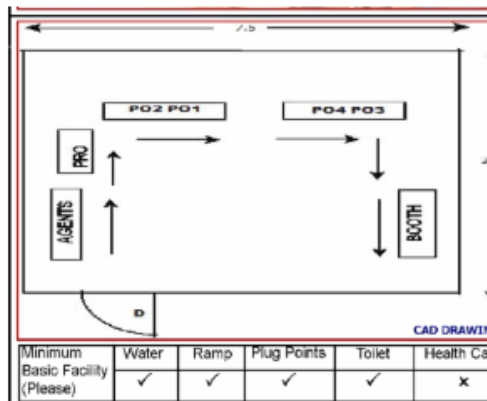

Google Map View

Polling Station Building Front View

Polling Station Front View

Cad View

Key MAP View

1 பெயர் : ஹேமாவதி தந்தை பெயர் : சுப்பிரமணி வீட்டு எண் : 4-50 வயது : 44 பாலினம் : பெண்	UCH0960716 Photo is available	2 பெயர் : செனியா தந்தை பெயர் : சிவா வீட்டு எண் : 4/63 வயது : 26 பாலினம் : பெண்	YJV0941401 Photo is available	3 பெயர் : பொன்னி கணவர் பெயர் : நெப்போளியன் வீட்டு எண் : 4-84 வயது : 42 பாலினம் : பெண்	UCH0371781 Photo is available
4 பெயர் : பிரவீன் குமார் தந்தை பெயர் : பொன்னுசாமி வீட்டு எண் : 4-86a வயது : 33 பாலினம் : ஆண்	UCH0371799 Photo is available	5 பெயர் : காவியா பா தந்தை பெயர் : பாலகிருஷ்ணன் வீட்டு எண் : 4/90 வயது : 21 பாலினம் : பெண்	UCH2383339 Photo is available	6 பெயர் : ஹேமமாலினி தந்தை பெயர் : குமரன் வீட்டு எண் : 4/96 அரிசன தெரு வயது : 20 பாலினம் : பெண்	UCH2415461 Photo is available
7 பெயர் : கீதா கணவர் பெயர் : கார்த்திக் வீட்டு எண் : 4-127 வயது : 40 பாலினம் : பெண்	UCH0999979 Photo is available	8 பெயர் : ஈஸ்வரி கணவர் பெயர் : செந்தில்குமார் வீட்டு எண் : 4-128 வயது : 31 பாலினம் : பெண்	UCH0877415 Photo is available	9 பெயர் : சுஜிதா தந்தை பெயர் : செல்வராஜ் வீட்டு எண் : 4/131 வயது : 23 பாலினம் : பெண்	UCH2296507 Photo is available
10 பெயர் : புஷ்பம் கணவர் பெயர் : சேட்டு வீட்டு எண் : 4-157 வயது : 65 பாலினம் : பெண்	UCH1695774 Photo is available	11 பெயர் : கண்ணன் தந்தை பெயர் : சேட்டு வீட்டு எண் : 4-157 வயது : 46 பாலினம் : ஆண்	DVS7702798 Photo is available	12 பெயர் : சுஜாதா கணவர் பெயர் : கண்ணன் வீட்டு எண் : 4-157 வயது : 38 பாலினம் : பெண்	UCH0184275 Photo is available
13 பெயர் : கணபதி தந்தை பெயர் : மருதை வீட்டு எண் : 4-158 வயது : 67 பாலினம் : ஆண்	DVS5912290 Photo is available	14 பெயர் : தனம் கணவர் பெயர் : கணபதி வீட்டு எண் : 4-158 வயது : 61 பாலினம் : பெண்	DVS5912209 Photo is available	15 பெயர் : சந்திரசேகரன் தந்தை பெயர் : கணபதி வீட்டு எண் : 4-158 வயது : 48 பாலினம் : ஆண்	DVS5915681 Photo is available
16 பெயர் : சிவசங்கரி தந்தை பெயர் : கணபதி வீட்டு எண் : 4-158 வயது : 46 பாலினம் : பெண்	DVS5913751 Photo is available	17 பெயர் : செந்தில்குமார் தந்தை பெயர் : கணபதி வீட்டு எண் : 4-158 வயது : 43 பாலினம் : ஆண்	DVS7701881 Photo is available	18 பெயர் : சுப்ரமணி தந்தை பெயர் : துரைசாமி வீட்டு எண் : 4-162 வயது : 76 பாலினம் : ஆண்	DVS5914700 Photo is available
19 பெயர் : சித்ரா கணவர் பெயர் : செல்வராஜ் வீட்டு எண் : 4-162 வயது : 55 பாலினம் : பெண்	DVS5915160 Photo is available	20 பெயர் : அகில் தந்தை பெயர் : பெரியசாமி வீட்டு எண் : 5/23 வயது : 28 பாலினம் : ஆண்	UCH1000041 Photo is available	21 பெயர் : ஆனந்தி தந்தை பெயர் : மனோகர் வீட்டு எண் : 5-52 வயது : 29 பாலினம் : பெண்	UCH1124122 Photo is available
22 பெயர் : ஜெயபுரி தந்தை பெயர் : ஜெயகுமார் வீட்டு எண் : 5-95 வயது : 29 பாலினம் : பெண்	UCH1124155 Photo is available	23 பெயர் : சொர்ணலதா தந்தை பெயர் : மணி வீட்டு எண் : 5-101 வயது : 32 பாலினம் : பெண்	UCH1124148 Photo is available	24 பெயர் : லலிதா கணவர் பெயர் : மருதமுத்து வீட்டு எண் : 5-116பி வயது : 31 பாலினம் : பெண்	UCH0793521 Photo is available
25 பெயர் : தவசுமணி கணவர் பெயர் : சுகுமாரன் வீட்டு எண் : 5-249 வயது : 63 பாலினம் : பெண்	UCH1695790 Photo is available	26 பெயர் : அழகிரி தந்தை பெயர் : ஜெயபாலன் வீட்டு எண் : 6 வயது : 49 பாலினம் : ஆண்	UCH1281492 Photo is available	27 பெயர் : செல்வம் தந்தை பெயர் : அருணாசலம் வீட்டு எண் : 7/1 வயது : 59 பாலினம் : ஆண்	UCH1259829 Photo is available
28 பெயர் : திலகவதி தந்தை பெயர் : நவந்த கிருஷ்ணன் வீட்டு எண் : 97/123 வயது : 37 பாலினம் : பெண்	UCH0479139 Photo is available	29 பெயர் : தனவள்ளி கணவர் பெயர் : சின்னதம்பி வீட்டு எண் : 278 வயது : 58 பாலினம் : பெண்	UCH0066597 Photo is available	30 பெயர் : அனிடா தந்தை பெயர் : மாரிமுத்து வீட்டு எண் : 511-B வயது : 28 பாலினம் : பெண்	UCH0999862 Photo is available