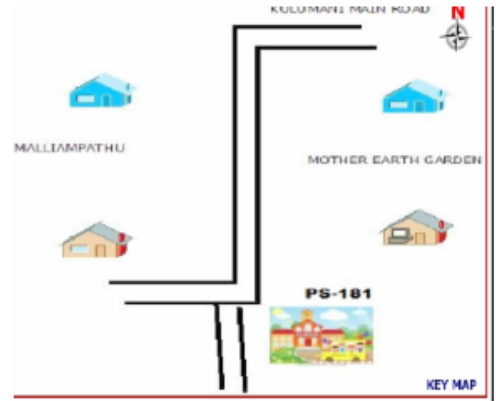

Google Map View

Polling Station Building Front View

Polling Station Front View

Cad View

Key MAP View

1 பெயர் : ஹேமாவதி தந்தை பெயர் : சுப்பிரமணி வீட்டு எண் : 4-50 வயது : 44 பாலினம் : பெண்	UCH0960716 Photo is available	2 பெயர் : செனியா தந்தை பெயர் : சிவா வீட்டு எண் : 4/63 வயது : 26 பாலினம் : பெண்	YJV0941401 Photo is available	3 பெயர் : பொன்னி கணவர் பெயர் : நெப்போளியன் வீட்டு எண் : 4-84 வயது : 42 பாலினம் : பெண்	UCH0371781 Photo is available
4 பெயர் : பிரவீன் குமார் தந்தை பெயர் : பொன்னுசாமி வீட்டு எண் : 4-86a வயது : 33 பாலினம் : ஆண்	UCH0371799 Photo is available	5 பெயர் : காவியா பா தந்தை பெயர் : பாலகிருஷ்ணன் வீட்டு எண் : 4/90 வயது : 21 பாலினம் : பெண்	UCH2383339 Photo is available	6 பெயர் : ஹேமமாலினி தந்தை பெயர் : குமரன் வீட்டு எண் : 4/96 அரிசன தெரு வயது : 20 பாலினம் : பெண்	UCH2415461 Photo is available
7 பெயர் : கீதா கணவர் பெயர் : கார்த்திக் வீட்டு எண் : 4-127 வயது : 40 பாலினம் : பெண்	UCH0999979 Photo is available	8 பெயர் : ஈஸ்வரி கணவர் பெயர் : செந்தில்குமார் வீட்டு எண் : 4-128 வயது : 31 பாலினம் : பெண்	UCH0877415 Photo is available	9 பெயர் : சுஜிதா தந்தை பெயர் : செல்வராஜ் வீட்டு எண் : 4/131 வயது : 23 பாலினம் : பெண்	UCH2296507 Photo is available
10 பெயர் : புஷ்பம் கணவர் பெயர் : சேட்டு வீட்டு எண் : 4-157 வயது : 65 பாலினம் : பெண்	UCH1695774 Photo is available	11 பெயர் : கண்ணன் தந்தை பெயர் : சேட்டு வீட்டு எண் : 4-157 வயது : 46 பாலினம் : ஆண்	DVS7702798 Photo is available	12 பெயர் : சுஜாதா கணவர் பெயர் : கண்ணன் வீட்டு எண் : 4-157 வயது : 38 பாலினம் : பெண்	UCH0184275 Photo is available
13 பெயர் : கணபதி தந்தை பெயர் : மருதை வீட்டு எண் : 4-158 வயது : 67 பாலினம் : ஆண்	DVS5912290 Photo is available	14 பெயர் : தனம் கணவர் பெயர் : கணபதி வீட்டு எண் : 4-158 வயது : 61 பாலினம் : பெண்	DVS5912209 Photo is available	15 பெயர் : சந்திரசேகரன் தந்தை பெயர் : கணபதி வீட்டு எண் : 4-158 வயது : 48 பாலினம் : ஆண்	DVS5915681 Photo is available
16 பெயர் : சிவசங்கரி தந்தை பெயர் : கணபதி வீட்டு எண் : 4-158 வயது : 46 பாலினம் : பெண்	DVS5913751 Photo is available	17 பெயர் : செந்தில்குமார் தந்தை பெயர் : கணபதி வீட்டு எண் : 4-158 வயது : 43 பாலினம் : ஆண்	DVS7701881 Photo is available	18 பெயர் : சுப்ரமணி தந்தை பெயர் : துரைசாமி வீட்டு எண் : 4-162 வயது : 76 பாலினம் : ஆண்	DVS5914700 Photo is available
19 பெயர் : சித்ரா கணவர் பெயர் : செல்வராஜ் வீட்டு எண் : 4-162 வயது : 55 பாலினம் : பெண்	DVS5915160 Photo is available	20 பெயர் : அகில் தந்தை பெயர் : பெரியசாமி வீட்டு எண் : 5/23 வயது : 28 பாலினம் : ஆண்	UCH1000041 Photo is available	21 பெயர் : ஆனந்தி தந்தை பெயர் : மனோகர் வீட்டு எண் : 5-52 வயது : 29 பாலினம் : பெண்	UCH1124122 Photo is available
22 பெயர் : ஜெயபுரி தந்தை பெயர் : ஜெயகுமார் வீட்டு எண் : 5-95 வயது : 29 பாலினம் : பெண்	UCH1124155 Photo is available	23 பெயர் : சொர்ணலதா தந்தை பெயர் : மணி வீட்டு எண் : 5-101 வயது : 32 பாலினம் : பெண்	UCH1124148 Photo is available	24 பெயர் : லலிதா கணவர் பெயர் : மருதமுத்து வீட்டு எண் : 5-116பி வயது : 31 பாலினம் : பெண்	UCH0793521 Photo is available
25 பெயர் : தவசுமணி கணவர் பெயர் : சுகுமாரன் வீட்டு எண் : 5-249 வயது : 63 பாலினம் : பெண்	UCH1695790 Photo is available	26 பெயர் : அழகிரி தந்தை பெயர் : ஜெயபாலன் வீட்டு எண் : 6 வயது : 49 பாலினம் : ஆண்	UCH1281492 Photo is available	27 பெயர் : செல்வம் தந்தை பெயர் : அருணாசலம் வீட்டு எண் : 7/1 வயது : 59 பாலினம் : ஆண்	UCH1259829 Photo is available
28 பெயர் : திலகவதி தந்தை பெயர் : நவந்த கிருஷ்ணன் வீட்டு எண் : 97/123 வயது : 37 பாலினம் : பெண்	UCH0479139 Photo is available	29 பெயர் : தனவள்ளி கணவர் பெயர் : சின்னதம்பி வீட்டு எண் : 278 வயது : 58 பாலினம் : பெண்	UCH0066597 Photo is available	30 பெயர் : அனிடா தந்தை பெயர் : மாரிமுத்து வீட்டு எண் : 511-B வயது : 28 பாலினம் : பெண்	UCH0999862 Photo is available