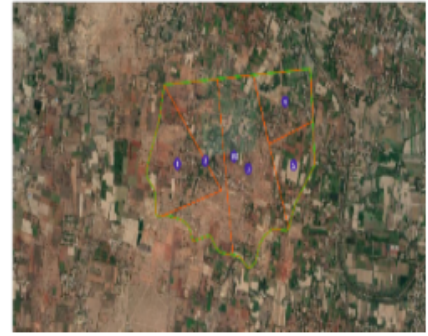

3. வாக்குச் சாவடியின் விவரங்கள்

<p>வாக்குச் சாவடியின் எண் மற்றும் பெயர் :</p> <p>197 - ஊராட்சி ஒன்றிய ஆரம்பப்பள்ளி, இனாம்புலியூர், வடதென் கெட்டிக்கட்டிடம், கிழக்கு பார்த்தது.</p> <p>வாக்குச் சாவடியின் முகவரி :</p> <p>ஊராட்சி ஒன்றிய ஆரம்பப்பள்ளி, இனாம்புலியூர், .</p>	<p>வாக்குச் சாவடியின் வகைப்பாடு (ஆண்/பெண்/பொது)</p>	<p>பொது</p>
	<p>துணை வாக்குச் சாவடிகளின் எண்ணிக்கை :</p>	<p>0</p>

4. வாக்காளர்களின் எண்ணிக்கை

தொடங்கும் வரிசை எண்	முடியும் வரிசை எண்.	நிகர வாக்காளர்களின் எண்ணிக்கை			
		ஆண்	பெண்	மூன்றாம் பாலினம்	மொத்தம்
1	945	458	482	0	940

கையொப்பம்

Nazri Naksha

Google Map View

Polling Station Building Front View