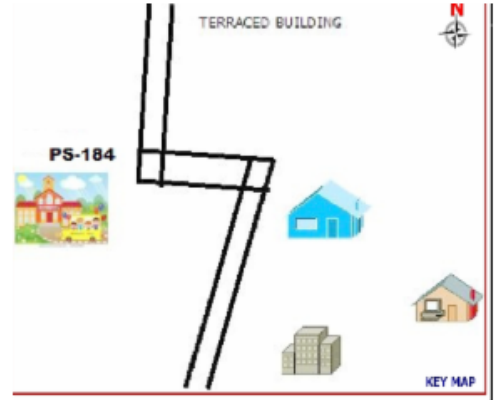

கையொப்பம்

Nazri Naksha

Google Map View

Polling Station Building Front View

Polling Station Front View

Cad View

Key MAP View

சட்டமன்றத் தொகுதியின் எண் மற்றும் பெயர் : 139-பூநீரங்கம்
பிரிவு எண் மற்றும் பெயர் 1-புலியூர் (வ.கி) மற்றும் (ஊ), வார்டு 6 மேல மேடு