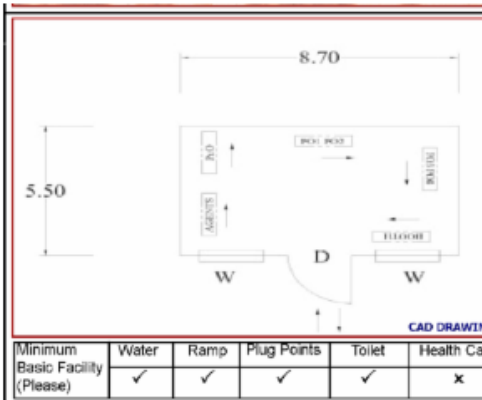

கையொப்பம்

Nazri Naksha

Google Map View

Polling Station Building Front View

Polling Station Front View

Cad View

Key MAP View

சட்டமன்றத் தொகுதியின் எண் மற்றும் பெயர் : 139-பூநீரங்கம்
பிரிவு எண் மற்றும் பெயர் 1-புலியூர் (வ.கி) மற்றும் (ஊ), வார்டு 6 மேல மேடு