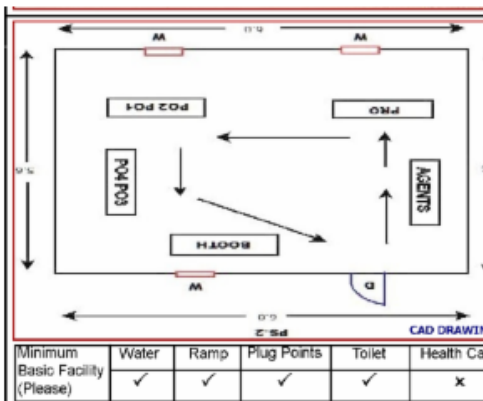

Google Map View

Polling Station Building Front View

Polling Station Front View

Cad View

Key MAP View

சட்டமன்றத் தொகுதியின் எண் மற்றும் பெயர் : 139-புளீரங்கம்  
பிரிவு எண் மற்றும் பெயர் 1-பெட்டவாய்தலை (வ.கி) மற்றும் (ஊ), வார்டு எண் 10 கொடிக்கால் தெரு