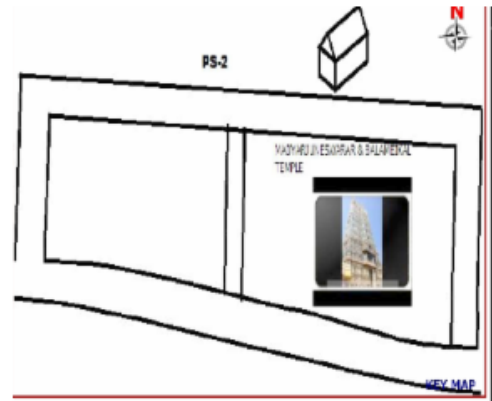

Google Map View

Polling Station Building Front View

Polling Station Front View

Cad View

Key MAP View

சட்டமன்றத் தொகுதியின் எண் மற்றும் பெயர் : 139-புளீரங்கம்  
பிரிவு எண் மற்றும் பெயர் 1-பெட்டவாய்தலை (வ.கி) மற்றும் (ஊ), வார்டு எண் 10 கொடிக்கால் தெரு