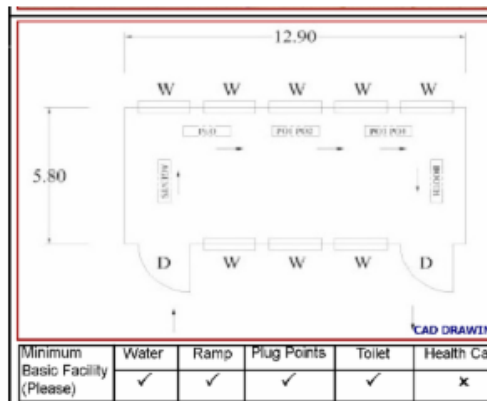

Cad View

Key MAP View