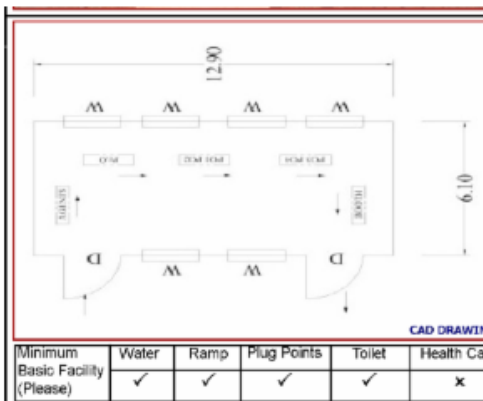

Cad View

Key MAP View