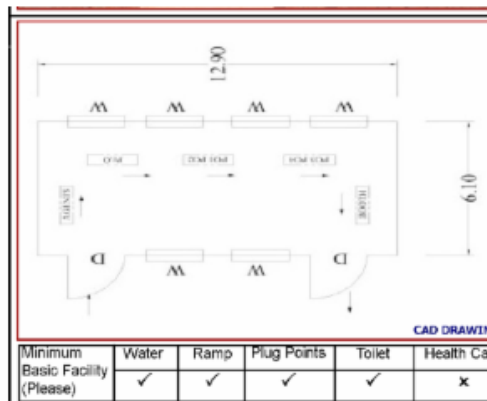

Cad View

Key MAP View