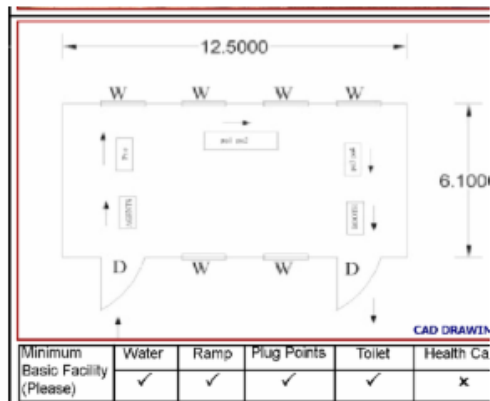

Google Map View

Polling Station Building Front View

Polling Station Front View

Cad View

Key MAP View

1 பெயர் : சுந்தரவேலு தந்தை பெயர்: தொப்புளான் வீட்டு எண் : 5-2 வயது : 45 பாலினம் : ஆண்	DVS6009617 Photo is available	2 பெயர் : ராஜலெட்சுமி கணவர் பெயர்: சுந்தரவேலு வீட்டு எண் : 5-2 வயது : 44 பாலினம் : பெண்	DVS6009732 Photo is available	3 பெயர் : பூபதி தந்தை பெயர்: ராஜசேகரன் வீட்டு எண் : 5 வயது : 23 பாலினம் : ஆண்	UCH2193373 Photo is available
4 பெயர் : ரா மனோஜ்குமார் தந்தை பெயர்: ராஜசேகரன் வீட்டு எண் : 5/2 வயது : 20 பாலினம் : ஆண்	UCH2363786 Photo is available	5 பெயர் : கல்பனா தந்தை பெயர்: சுந்தரவேலு வீட்டு எண் : 5/2-3 வயது : 20 பாலினம் : பெண்	UCH2467330 Photo is available	6 பெயர் : ராஜசேகரன் தந்தை பெயர்: தொப்புளான் வீட்டு எண் : 5-2A வயது : 54 பாலினம் : ஆண்	UCH1828391 Photo is available
7 பெயர் : சீத்தாலெட்சுமி கணவர் பெயர்: ராஜசேகரன் வீட்டு எண் : 5-2A வயது : 43 பாலினம் : பெண்	DVS6009716 Photo is available	8 பெயர் : மாசிலாமணி தந்தை பெயர்: தொப்புளான் வீட்டு எண் : 5-2B வயது : 56 பாலினம் : ஆண்	UCH1828409 Photo is available	9 பெயர் : கவிதா கணவர் பெயர்: மாசிலாமணி வீட்டு எண் : 5-2B வயது : 48 பாலினம் : பெண்	DVS9193798 Photo is available
10 பெயர் : சின்னத்துரை தந்தை பெயர்: கொன்னாச்சி வீட்டு எண் : 5-3 வயது : 63 பாலினம் : ஆண்	UCH1828417 Photo is available	11 பெயர் : சரோஜா கணவர் பெயர்: சின்னத்துரை வீட்டு எண் : 5-3 வயது : 61 பாலினம் : பெண்	UCH1828425 Photo is available	12 பெயர் : செந்தில் தந்தை பெயர்: சின்னத்துரை வீட்டு எண் : 5-3 வயது : 41 பாலினம் : ஆண்	DVS6013940 Photo is available
13 பெயர் : சின்னையன் தந்தை பெயர்: பூசாரி வீட்டு எண் : 5-4 வயது : 86 பாலினம் : ஆண்	DVS1261379 Photo is available	14 பெயர் : சரோஜா கணவர் பெயர்: சின்னையன் வீட்டு எண் : 5-4 வயது : 81 பாலினம் : பெண்	DVS6013858 Photo is available	15 பெயர் : தனலெட்சுமி தந்தை பெயர்: சின்னையன் வீட்டு எண் : 5-4 வயது : 51 பாலினம் : பெண்	DVS1262070 Photo is available
16 பெயர் : ஜெயக்குமார் தந்தை பெயர்: சின்னையன் வீட்டு எண் : 5-4 வயது : 49 பாலினம் : ஆண்	DVS1262096 Photo is available	17 பெயர் : சக்திவேல் தந்தை பெயர்: சின்னையன் வீட்டு எண் : 5-4 வயது : 39 பாலினம் : ஆண்	DVS6013841 Photo is available	18 பெயர் : அயினான் தந்தை பெயர்: முருகன் வீட்டு எண் : 5-5 வயது : 61 பாலினம் : ஆண்	DVS1261858 Photo is available
19 பெயர் : திருப்பதி கணவர் பெயர்: அயினான் வீட்டு எண் : 5-5 வயது : 56 பாலினம் : பெண்	DVS1262005 Photo is available	20 பெயர் : மேனகா கணவர் பெயர்: சக்திவேல் வீட்டு எண் : 5/5 வயது : 26 பாலினம் : பெண்	UCH1343326 Photo is available	21 பெயர் : சத்திய பிரியா தந்தை பெயர்: பனையடி வீட்டு எண் : 5/5 வயது : 25 பாலினம் : பெண்	UCH1343276 Photo is available
22 பெயர் : அனுசியா தந்தை பெயர்: தங்கராஜ் வீட்டு எண் : 5/5 வயது : 23 பாலினம் : பெண்	UCH2157246 Photo is available	23 பெயர் : பனையடி தந்தை பெயர்: முருகன் வீட்டு எண் : 5-5A வயது : 58 பாலினம் : ஆண்	DVS6014617 Photo is available	24 பெயர் : தங்கம்மாள் கணவர் பெயர்: பனையடி வீட்டு எண் : 5-5A வயது : 57 பாலினம் : பெண்	DVS1261361 Photo is available
25 பெயர் : பெரியக்காள் கணவர் பெயர்: தங்கராஜ் வீட்டு எண் : 5-5B வயது : 49 பாலினம் : பெண்	DVS6015168 Photo is available	26 பெயர் : முத்துசாமி தந்தை பெயர்: பரிமணம் வீட்டு எண் : 5-6 வயது : 73 பாலினம் : ஆண்	DVS1261338 Photo is available	27 பெயர் : நல்லதங்காள் கணவர் பெயர்: முத்துசாமி வீட்டு எண் : 5-6 வயது : 60 பாலினம் : பெண்	DVS1262476 Photo is available
28 பெயர் : கிருஷ்ணமூர்த்தி தந்தை பெயர்: முத்துசாமி வீட்டு எண் : 5-6 வயது : 35 பாலினம் : ஆண்	UCH1002096 Photo is available	29 பெயர் : இளஞ்சியம் கணவர் பெயர்: கிருஷ்ணமூர்த்தி வீட்டு எண் : 5-6 வயது : 32 பாலினம் : பெண்	UCH1002088 Photo is available	30 பெயர் : முத்தமிழ்ச் செல்வி தந்தை பெயர்: முத்துசாமி வீட்டு எண் : 5-6 வயது : 31 பாலினம் : பெண்	UCH0879353 Photo is available