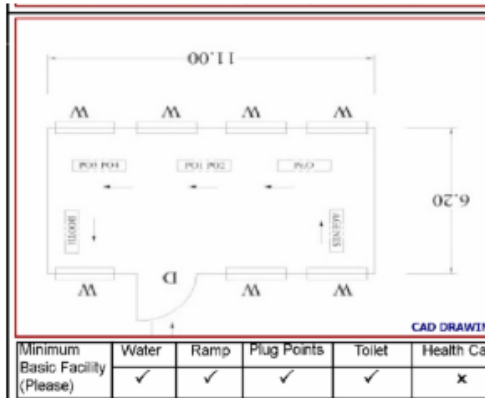

Google Map View

Polling Station Building Front View

Polling Station Front View

Cad View

Key MAP View

1 பெயர் : சத்தியப்பிரியா செந்தில்குமார் கணவர் பெயர்: செந்தில்குமார் வீட்டு எண் : 1/162 வயது : 47 பாலினம் : பெண் Photo is available	DVS6171144	2 பெயர் : விஜயலெட்சுமி கணவர் பெயர்: அய்யாத்துரை வீட்டு எண் : 1/243க்யூ எஸ் 6 இரண்டாவது தளம் வயது : 50 பாலினம் : பெண் Photo is available	DVS6169916	3 பெயர் : தினேஷ் குமார் கோ தாயின் பெயர்: செல்வி கோ வீட்டு எண் : 1/413 வயது : 23 பாலினம் : ஆண் Photo is available	UCH2234029
4 பெயர் : கிருஷ்ணவேணி கணவர் பெயர்: காமராஜ் வீட்டு எண் : 1-599 வயது : 49 பாலினம் : பெண் Photo is available	DVS6078133	5 பெயர் : அகிலாண்டேஸ்வரி தந்தை பெயர்: காத்தான் வீட்டு எண் : 2-29B வயது : 30 பாலினம் : பெண் Photo is available	UCH1156017	6 பெயர் : விஜயகுமாரி கணவர் பெயர்: பெரியண்ணன் வீட்டு எண் : 2-35 வயது : 52 பாலினம் : பெண் Photo is available	UCH1649508
7 பெயர் : திவ்யா தந்தை பெயர்: பெரியண்ணன் வீட்டு எண் : 2/35 வயது : 26 பாலினம் : பெண் Photo is available	UCH1272103	8 பெயர் : சித்ரா கணவர் பெயர்: ராமலிங்கம் வீட்டு எண் : 2/37 வயது : 46 பாலினம் : பெண் Photo is available	DVS6171029	9 பெயர் : மருதை தந்தை பெயர்: ராமலிங்கம் வீட்டு எண் : 2/37 வயது : 26 பாலினம் : ஆண் Photo is available	UCH1222405
10 பெயர் : அரவிந்தன் தந்தை பெயர்: ராமலிங்கம் வீட்டு எண் : 2/37 வயது : 24 பாலினம் : ஆண் Photo is available	UCH2042935	11 பெயர் : ராஜலெட்சுமி கணவர் பெயர்: ரவி வீட்டு எண் : 2/40 வயது : 38 பாலினம் : பெண் Photo is available	DVS6170674	12 பெயர் : கயல்விழி தந்தை பெயர்: ரவி வீட்டு எண் : 2/40 வயது : 20 பாலினம் : பெண் Photo is available	UCH2368884
13 பெயர் : கோகிலா கணவர் பெயர்: சேகர் வீட்டு எண் : 2-40a வயது : 37 பாலினம் : பெண் Photo is available	UCH0280248	# 14 பெயர் : பனையடி தந்தை பெயர்: ஏவூரி - வீட்டு எண் : 2/41 வயது : 35 பாலினம் : ஆண் Photo is available	UCH0280107	15 பெயர் : சந்திரன் தந்தை பெயர்: அயினான் வீட்டு எண் : 2/45 பள்ளிசூடதெரு வயது : 49 பாலினம் : ஆண் Photo is available	UCH1649680
16 பெயர் : காயத்ரி கணவர் பெயர்: சந்திரன் வீட்டு எண் : 2/45 பள்ளிசூடதெரு வயது : 39 பாலினம் : பெண் Photo is available	UCH0594036	17 பெயர் : ரஞ்சிதா கணவர் பெயர்: சிவகாமி வீட்டு எண் : 2-46 வயது : 34 பாலினம் : பெண் Photo is available	UCH0594093	18 பெயர் : மீனா கணவர் பெயர்: பெரியண்ணன் வீட்டு எண் : 2/49 வயது : 31 பாலினம் : பெண் Photo is available	UCH0722652
19 பெயர் : நிரோஜா தந்தை பெயர்: சங்கபிள்ளை வீட்டு எண் : 2-51 வயது : 35 பாலினம் : பெண் Photo is available	UCH0342238	20 பெயர் : மகாலெட்சுமி தந்தை பெயர்: திருமூர்த்தி வீட்டு எண் : 2-54 வயது : 35 பாலினம் : பெண் Photo is available	UCH0132738	21 பெயர் : சத்தியாவதி கணவர் பெயர்: மருதை வீட்டு எண் : 2-58A வயது : 42 பாலினம் : பெண் Photo is available	UCH0465575
22 பெயர் : ஹர்ஷினி தந்தை பெயர்: மருதை வீட்டு எண் : 2/58B வயது : 19 பாலினம் : பெண் Photo is available	UCH2431443	23 பெயர் : தினேஷ்குமார் தந்தை பெயர்: கனேசன் வீட்டு எண் : 2/65 வயது : 24 பாலினம் : ஆண் Photo is available	UCH2043297	24 பெயர் : சரத்பாபு தந்தை பெயர்: குமார் வீட்டு எண் : 2/66 வயது : 23 பாலினம் : ஆண் Photo is available	UCH2078228
25 பெயர் : மீனா கணவர் பெயர்: செந்தில்குமார் வீட்டு எண் : 2-77 வயது : 38 பாலினம் : பெண் Photo is available	DVS9410747	26 பெயர் : மணி கணவர் பெயர்: அண்ணாவி வீட்டு எண் : 2-84 வயது : 57 பாலினம் : பெண் Photo is available	UCH1124775	27 பெயர் : மகாமுனி தந்தை பெயர்: மணி வீட்டு எண் : 2/84 வயது : 26 பாலினம் : ஆண் Photo is available	UCH1248111
28 பெயர் : தர்ஷினி க தந்தை பெயர்: கருவன் வீட்டு எண் : 2/103 வயது : 20 பாலினம் : பெண் Photo is available	UCH2416188	29 பெயர் : பூங்கோதை கணவர் பெயர்: சரவணன் வீட்டு எண் : 2-120 வயது : 32 பாலினம் : பெண் Photo is available	UCH0810812	30 பெயர் : கல்பனா தந்தை பெயர்: காமட்சி வீட்டு எண் : 2-146 வயது : 35 பாலினம் : பெண் Photo is available	UCH0280370