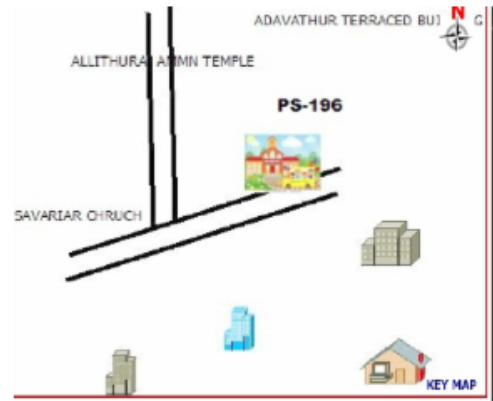

Google Map View

Polling Station Building Front View

Polling Station Front View

Cad View

Key MAP View

1 பெயர் : தனலெட்சுமி கணவர் பெயர்: பெருமாள் வீட்டு எண் : 1-3 வயது : 66 பாலினம் : பெண் Photo is available	UCH1645332	2 பெயர் : விஜயன் தந்தை பெயர்: பெருமாள் வீட்டு எண் : 1-3 வயது : 48 பாலினம் : ஆண் Photo is available	DVS6080964	3 பெயர் : மேரி கணவர் பெயர்: சேசுராஜ் வீட்டு எண் : 1-5 வயது : 61 பாலினம் : பெண் Photo is available	DVS1272889
4 பெயர் : ஜமுனாராணி கணவர் பெயர்: கலியமூர்த்தி வீட்டு எண் : 1-5c வயது : 51 பாலினம் : பெண் Photo is available	UCH0880724	5 பெயர் : புஷ்பவள்ளி கணவர் பெயர்: ரெங்கராஜ் வீட்டு எண் : 1-7-1 வயது : 50 பாலினம் : பெண் Photo is available	DVS6088462	6 பெயர் : ரெங்கராஜ் தந்தை பெயர்: பெரியசாமி வீட்டு எண் : 1-7-7 வயது : 54 பாலினம் : ஆண் Photo is available	UCH1645357
7 பெயர் : சந்தானகிருஷ்ணன் தந்தை பெயர்: முத்துகிருஷ்ணன் வீட்டு எண் : 1-11 வயது : 71 பாலினம் : ஆண் Photo is available	DVS9351370	8 பெயர் : ரெங்கம்மாள் கணவர் பெயர்: சந்தானகிருஷ்ணன் வீட்டு எண் : 1-11 வயது : 55 பாலினம் : பெண் Photo is available	DVS9101411	9 பெயர் : மீனாட்சி தந்தை பெயர்: சந்தான கிருஷ்ணன் வீட்டு எண் : 1-11 வயது : 30 பாலினம் : பெண் Photo is available	UCH0811216
10 பெயர் : சரவணன் தந்தை பெயர்: சந்தானக்கிருஷ்ணன் வீட்டு எண் : 1-11 வயது : 28 பாலினம் : ஆண் Photo is available	UCH1156389	11 பெயர் : சாந்த சீலன் சிவா தந்தை பெயர்: பெரியக்காள் வீட்டு எண் : 1-19 வயது : 36 பாலினம் : ஆண் Photo is available	UCH0186429	12 பெயர் : தனலெட்சுமி தந்தை பெயர்: மருதைவீரன் வீட்டு எண் : 1-49 வயது : 27 பாலினம் : பெண் Photo is available	UCH1202209
13 பெயர் : ஜெயலெட்சுமி கணவர் பெயர்: சுந்தரராஜ் வீட்டு எண் : 1-51 வயது : 37 பாலினம் : பெண் Photo is available	UCH0880641	14 பெயர் : மணிகண்டன் கணவர் பெயர்: மருதமுத்து வீட்டு எண் : 1-71 வயது : 30 பாலினம் : பெண் Photo is available	UCH0880575	15 பெயர் : கல்பனா கணவர் பெயர்: சுரேஷ் வீட்டு எண் : 1-78 வயது : 34 பாலினம் : பெண் Photo is available	UCH0880690
16 பெயர் : கீர்த்தனா தந்தை பெயர்: செல்வராஜ் வீட்டு எண் : 1/93 வயது : 26 பாலினம் : பெண் Photo is available	UCH1249317	17 பெயர் : ஜெயராக்கினி கணவர் பெயர்: பீட்டர் சவரிதாஸ் வீட்டு எண் : 1-94 வயது : 39 பாலினம் : பெண் Photo is available	UCH0880682	18 பெயர் : நிரஞ்சன் தந்தை பெயர்: ராஜேந்திரன் வீட்டு எண் : 1-106a வயது : 35 பாலினம் : ஆண் Photo is available	UCH0880609
19 பெயர் : குமார் தந்தை பெயர்: மனோகர் வீட்டு எண் : 1-106a5 வயது : 30 பாலினம் : ஆண் Photo is available	UCH0880617	20 பெயர் : ராணி கணவர் பெயர்: விஜயகுமார் வீட்டு எண் : 1-116 வயது : 33 பாலினம் : பெண் Photo is available	UCH1213347	21 பெயர் : மேனகா கணவர் பெயர்: வாசுதேவன் வீட்டு எண் : 1-121A வயது : 35 பாலினம் : பெண் Photo is available	UCH0880633
22 பெயர் : செல்வகுமார் தந்தை பெயர்: சண்முகம் வீட்டு எண் : 1-135 வயது : 46 பாலினம் : ஆண் Photo is available	UCH0880591	23 பெயர் : சீதா லெட்சுமி கணவர் பெயர்: செல்வகுமார் வீட்டு எண் : 1-135 வயது : 36 பாலினம் : பெண் Photo is available	UCH0880732	24 பெயர் : சகாயராஜ் தந்தை பெயர்: ஜார்ஜ் வீட்டு எண் : 1-138 வயது : 37 பாலினம் : ஆண் Photo is available	UCH0186197
25 பெயர் : பாண்டியன் தந்தை பெயர்: பெருமாள் வீட்டு எண் : 1/165 வயது : 56 பாலினம் : ஆண் Photo is available	DVS1272947	26 பெயர் : சுகமதி கணவர் பெயர்: பாண்டியன் வீட்டு எண் : 1/165 வயது : 56 பாலினம் : பெண் Photo is available	DVS6086425	# 27 பெயர் : ராஜ்குமார் ரவிசந்தரன் தந்தை பெயர்: ரவிச்சந்திரன் வீட்டு எண் : 1-172 வயது : 29 பாலினம் : ஆண் Photo is available	UCH0880559
28 பெயர் : பாஸ்கரன் தந்தை பெயர்: ஆறுமுகம் வீட்டு எண் : 1/176 வயது : 35 பாலினம் : ஆண் Photo is available	UCH0186379	29 பெயர் : சதீஷ்குமார் தந்தை பெயர்: ராஜசேகரன் வீட்டு எண் : 1-201 வயது : 36 பாலினம் : ஆண் Photo is available	UCH0880583	30 பெயர் : மீரா கணவர் பெயர்: ரகுபதி வீட்டு எண் : 1-256 வயது : 47 பாலினம் : பெண் Photo is available	UCH0880674