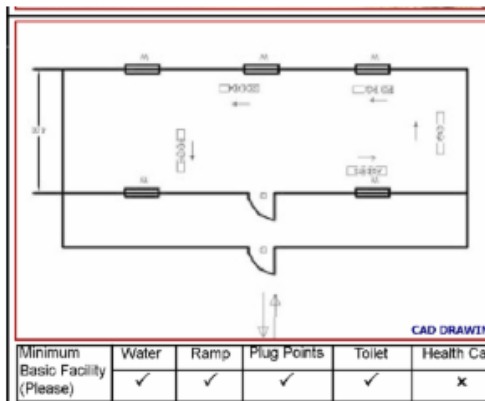

Google Map View

Polling Station Building Front View

Polling Station Front View

Cad View

Key MAP View

1 பெயர் : தனலெட்சுமி கணவர் பெயர்: பெருமாள் வீட்டு எண் : 1-3 வயது : 66 பாலினம் : பெண் Photo is available	UCH1645332	2 பெயர் : விஜயன் தந்தை பெயர்: பெருமாள் வீட்டு எண் : 1-3 வயது : 48 பாலினம் : ஆண் Photo is available	DVS6080964	3 பெயர் : மேரி கணவர் பெயர்: சேசுராஜ் வீட்டு எண் : 1-5 வயது : 61 பாலினம் : பெண் Photo is available	DVS1272889
4 பெயர் : ஜமுனாராணி கணவர் பெயர்: கலியமூர்த்தி வீட்டு எண் : 1-5c வயது : 51 பாலினம் : பெண் Photo is available	UCH0880724	5 பெயர் : புஷ்பவள்ளி கணவர் பெயர்: ரெங்கராஜ் வீட்டு எண் : 1-7-1 வயது : 50 பாலினம் : பெண் Photo is available	DVS6088462	6 பெயர் : ரெங்கராஜ் தந்தை பெயர்: பெரியசாமி வீட்டு எண் : 1-7-7 வயது : 54 பாலினம் : ஆண் Photo is available	UCH1645357
7 பெயர் : சந்தானகிருஷ்ணன் தந்தை பெயர்: முத்துகிருஷ்ணன் வீட்டு எண் : 1-11 வயது : 71 பாலினம் : ஆண் Photo is available	DVS9351370	8 பெயர் : ரெங்கம்மாள் கணவர் பெயர்: சந்தானகிருஷ்ணன் வீட்டு எண் : 1-11 வயது : 55 பாலினம் : பெண் Photo is available	DVS9101411	9 பெயர் : மீனாட்சி தந்தை பெயர்: சந்தான கிருஷ்ணன் வீட்டு எண் : 1-11 வயது : 30 பாலினம் : பெண் Photo is available	UCH0811216
10 பெயர் : சரவணன் தந்தை பெயர்: சந்தானக்கிருஷ்ணன் வீட்டு எண் : 1-11 வயது : 28 பாலினம் : ஆண் Photo is available	UCH1156389	11 பெயர் : சாந்த சீலன் சிவா தந்தை பெயர்: பெரியக்காள் வீட்டு எண் : 1-19 வயது : 36 பாலினம் : ஆண் Photo is available	UCH0186429	12 பெயர் : தனலெட்சுமி தந்தை பெயர்: மருதைவீரன் வீட்டு எண் : 1-49 வயது : 27 பாலினம் : பெண் Photo is available	UCH1202209
13 பெயர் : ஜெயலெட்சுமி கணவர் பெயர்: சுந்தரராஜ் வீட்டு எண் : 1-51 வயது : 37 பாலினம் : பெண் Photo is available	UCH0880641	14 பெயர் : மணிகண்டன் கணவர் பெயர்: மருதமுத்து வீட்டு எண் : 1-71 வயது : 30 பாலினம் : பெண் Photo is available	UCH0880575	15 பெயர் : கல்பனா கணவர் பெயர்: சுரேஷ் வீட்டு எண் : 1-78 வயது : 34 பாலினம் : பெண் Photo is available	UCH0880690
16 பெயர் : கீர்த்தனா தந்தை பெயர்: செல்வராஜ் வீட்டு எண் : 1/93 வயது : 26 பாலினம் : பெண் Photo is available	UCH1249317	17 பெயர் : ஜெயராக்கினி கணவர் பெயர்: பீட்டர் சவரிதாஸ் வீட்டு எண் : 1-94 வயது : 39 பாலினம் : பெண் Photo is available	UCH0880682	18 பெயர் : நிரஞ்சன் தந்தை பெயர்: ராஜேந்திரன் வீட்டு எண் : 1-106a வயது : 35 பாலினம் : ஆண் Photo is available	UCH0880609
19 பெயர் : குமார் தந்தை பெயர்: மனோகர் வீட்டு எண் : 1-106a5 வயது : 30 பாலினம் : ஆண் Photo is available	UCH0880617	20 பெயர் : ராணி கணவர் பெயர்: விஜயகுமார் வீட்டு எண் : 1-116 வயது : 33 பாலினம் : பெண் Photo is available	UCH1213347	21 பெயர் : மேனகா கணவர் பெயர்: வாசுதேவன் வீட்டு எண் : 1-121A வயது : 35 பாலினம் : பெண் Photo is available	UCH0880633
22 பெயர் : செல்வகுமார் தந்தை பெயர்: சண்முகம் வீட்டு எண் : 1-135 வயது : 46 பாலினம் : ஆண் Photo is available	UCH0880591	23 பெயர் : சீதா லெட்சுமி கணவர் பெயர்: செல்வகுமார் வீட்டு எண் : 1-135 வயது : 36 பாலினம் : பெண் Photo is available	UCH0880732	24 பெயர் : சகாயராஜ் தந்தை பெயர்: ஜார்ஜ் வீட்டு எண் : 1-138 வயது : 37 பாலினம் : ஆண் Photo is available	UCH0186197
25 பெயர் : பாண்டியன் தந்தை பெயர்: பெருமாள் வீட்டு எண் : 1/165 வயது : 56 பாலினம் : ஆண் Photo is available	DVS1272947	26 பெயர் : சுகமதி கணவர் பெயர்: பாண்டியன் வீட்டு எண் : 1/165 வயது : 56 பாலினம் : பெண் Photo is available	DVS6086425	# 27 பெயர் : ராஜ்குமார் ரவிசந்தரன் தந்தை பெயர்: ரவிச்சந்திரன் வீட்டு எண் : 1-172 வயது : 29 பாலினம் : ஆண் Photo is available	UCH0880559
28 பெயர் : பாஸ்கரன் தந்தை பெயர்: ஆறுமுகம் வீட்டு எண் : 1/176 வயது : 35 பாலினம் : ஆண் Photo is available	UCH0186379	29 பெயர் : சதீஷ்குமார் தந்தை பெயர்: ராஜசேகரன் வீட்டு எண் : 1-201 வயது : 36 பாலினம் : ஆண் Photo is available	UCH0880583	30 பெயர் : மீரா கணவர் பெயர்: ரகுபதி வீட்டு எண் : 1-256 வயது : 47 பாலினம் : பெண் Photo is available	UCH0880674