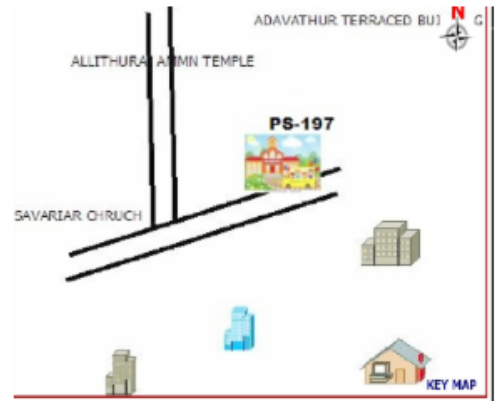

Google Map View

Polling Station Building Front View

Polling Station Front View

Cad View

Key MAP View

1	UCH0467282	பெயர் : சுப்பிரமணியன் தந்தை பெயர்: நாகமாணிக்கம் வீட்டு எண் : 1/39-1/235 வயது : 57 பாலினம் : ஆண்	Photo is available	2	UCH0724922	பெயர் : சாந்தி கணவர் பெயர்: பாண்டிரெங்கன் வீட்டு எண் : 1-68 வயது : 49 பாலினம் : பெண்	Photo is available	3	UCH1373380	பெயர் : அருண் குமார் தந்தை பெயர்: கிருஷ்ணமூர்த்தி வீட்டு எண் : 1/84 வயது : 29 பாலினம் : ஆண்	Photo is available
4	UCH1252378	பெயர் : அனுசியா தந்தை பெயர்: ஜெயராமன் வீட்டு எண் : 1/84-1 வயது : 30 பாலினம் : பெண்	Photo is available	5	UCH1252386	பெயர் : யுவராணி தந்தை பெயர்: ஜெயராமன் வீட்டு எண் : 1/84-1 வயது : 27 பாலினம் : பெண்	Photo is available	6	UCH1341973	பெயர் : சுவேதா தந்தை பெயர்: கிருஷ்ணமூர்த்தி வீட்டு எண் : 1-91 வயது : 26 பாலினம் : பெண்	Photo is available
7	UCH1003946	பெயர் : நந்தினி தந்தை பெயர்: பாண்டிரெங்கன் வீட்டு எண் : 1-94 வயது : 28 பாலினம் : பெண்	Photo is available	8	UCH2058139	பெயர் : கௌசிகன் சீ ப தந்தை பெயர்: பத்ரி நாராயணன் வீட்டு எண் : 1/182 வயது : 26 பாலினம் : ஆண்	Photo is available	9	UCH1367416	பெயர் : தர்மராஜ் தந்தை பெயர்: சுரேஷ்குமார் வீட்டு எண் : 1/185 வயது : 26 பாலினம் : ஆண்	Photo is available
10	UCH0069203	பெயர் : மகாலெட்சுமி கணவர் பெயர்: சுவாத்ரசன் வீட்டு எண் : 1-186 வயது : 63 பாலினம் : பெண்	Photo is available	11	DVS9379249	பெயர் : செல்வரங்கம் தந்தை பெயர்: பார்த்தசாரதி வீட்டு எண் : 1-202B வயது : 36 பாலினம் : ஆண்	Photo is available	12	UCH2384055	பெயர் : விஜயலெட்சுமி கணவர் பெயர்: செல்வரங்கம் வீட்டு எண் : 1/202 பி வயது : 36 பாலினம் : பெண்	Photo is available
13	UCH0655993	பெயர் : துர்காதேவி கணவர் பெயர்: ரவிராஜா வீட்டு எண் : 1-238 வயது : 39 பாலினம் : பெண்	Photo is available	14	DVS6086862	பெயர் : அங்கம்மாள் கணவர் பெயர்: குமாரசாமி வீட்டு எண் : 1-303 வயது : 79 பாலினம் : பெண்	Photo is available	15	DVS6086912	பெயர் : ராஜலெட்சுமி கணவர் பெயர்: சிவலிங்கம் வீட்டு எண் : 1-304 வயது : 74 பாலினம் : பெண்	Photo is available
16	UCH1003961	பெயர் : சோமசுந்தரம் தந்தை பெயர்: நாகரெத்தினம் வீட்டு எண் : 1-305 வயது : 67 பாலினம் : ஆண்	Photo is available	17	UCH1003938	பெயர் : கலா கணவர் பெயர்: சோமசுந்தரம் வீட்டு எண் : 1-305 வயது : 61 பாலினம் : பெண்	Photo is available	18	UCH1003953	பெயர் : பிரபாகர் தந்தை பெயர்: சோமசுந்தரம் வீட்டு எண் : 1-305 வயது : 41 பாலினம் : ஆண்	Photo is available
19	UCH1078419	பெயர் : ராமகோடி குப்தா தந்தை பெயர்: ராமச்சந்திரா செட்டியார் வீட்டு எண் : 1-306 வயது : 79 பாலினம் : ஆண்	Photo is available	20	UCH1650936	பெயர் : கஸ்தூரிரெங்கநாத் தந்தை பெயர்: கோவிந்தசாமி வீட்டு எண் : 1-308 வயது : 88 பாலினம் : ஆண்	Photo is available	21	UCH1650944	பெயர் : வசந்தா கணவர் பெயர்: கஸ்தூரிரெங்கநாத் வீட்டு எண் : 1-308 வயது : 83 பாலினம் : பெண்	Photo is available
22	DVS8932477	பெயர் : வெங்கடேஸ்வர் தந்தை பெயர்: கஸ்தூரி வீட்டு எண் : 1/308 வயது : 58 பாலினம் : ஆண்	Photo is available	23	DVS9201351	பெயர் : சீனிவாசமூர்த்தி தந்தை பெயர்: கஸ்தூரி வீட்டு எண் : 1-308 வயது : 55 பாலினம் : ஆண்	Photo is available	24	DVS8932485	பெயர் : ஜானகி கணவர் பெயர்: வெங்கடேஸ்வர் வீட்டு எண் : 1/308 வயது : 54 பாலினம் : பெண்	Photo is available
25	UCH2257095	பெயர் : திவ்ய லாவணி தந்தை பெயர்: வெங்கடேஸ்வர் வீட்டு எண் : 1/308 வயது : 22 பாலினம் : பெண்	Photo is available	26	RQH1509132	பெயர் : சீனிவாசன் தந்தை பெயர்: ராதாகிருஷ்ணன் வீட்டு எண் : 1/309 வயது : 60 பாலினம் : ஆண்	Photo is available	27	UCH1650969	பெயர் : தர்மராஜ் தந்தை பெயர்: அங்கமுத்து வீட்டு எண் : 1-310 வயது : 80 பாலினம் : ஆண்	Photo is available
28	UCH1650985	பெயர் : கௌரி கணவர் பெயர்: தர்மராஜ் வீட்டு எண் : 1-310 வயது : 55 பாலினம் : பெண்	Photo is available	29	DVS8931966	பெயர் : அசோக்ராஜ் தந்தை பெயர்: துரைராஜ் வீட்டு எண் : 1-310 வயது : 40 பாலினம் : ஆண்	Photo is available	30	UCH0069229	பெயர் : ராஜேஸ்வரி தந்தை பெயர்: துரைராஜ் வீட்டு எண் : 1-310 வயது : 37 பாலினம் : பெண்	Photo is available