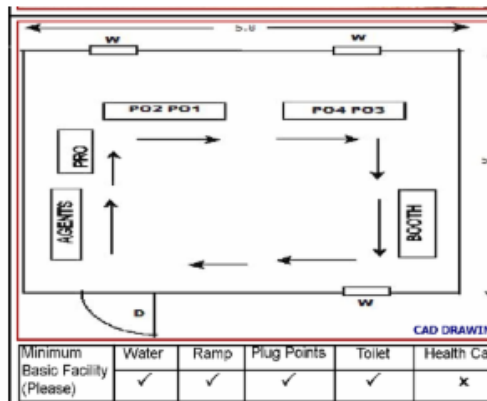

Google Map View

Polling Station Building Front View

Polling Station Front View

Cad View

Key MAP View

1	UCH0467282	பெயர் : சுப்பிரமணியன் தந்தை பெயர்: நாகமாணிக்கம் வீட்டு எண் : 1/39-1/235 வயது : 57 பாலினம் : ஆண்	Photo is available	2	UCH0724922	பெயர் : சாந்தி கணவர் பெயர்: பாண்டிரெங்கன் வீட்டு எண் : 1-68 வயது : 49 பாலினம் : பெண்	Photo is available	3	UCH1373380	பெயர் : அருண் குமார் தந்தை பெயர்: கிருஷ்ணமூர்த்தி வீட்டு எண் : 1/84 வயது : 29 பாலினம் : ஆண்	Photo is available
4	UCH1252378	பெயர் : அனுசியா தந்தை பெயர்: ஜெயராமன் வீட்டு எண் : 1/84-1 வயது : 30 பாலினம் : பெண்	Photo is available	5	UCH1252386	பெயர் : யுவராணி தந்தை பெயர்: ஜெயராமன் வீட்டு எண் : 1/84-1 வயது : 27 பாலினம் : பெண்	Photo is available	6	UCH1341973	பெயர் : சுவேதா தந்தை பெயர்: கிருஷ்ணமூர்த்தி வீட்டு எண் : 1-91 வயது : 26 பாலினம் : பெண்	Photo is available
7	UCH1003946	பெயர் : நந்தினி தந்தை பெயர்: பாண்டிரெங்கன் வீட்டு எண் : 1-94 வயது : 28 பாலினம் : பெண்	Photo is available	8	UCH2058139	பெயர் : கௌசிகன் சீ ப தந்தை பெயர்: பத்ரி நாராயணன் வீட்டு எண் : 1/182 வயது : 26 பாலினம் : ஆண்	Photo is available	9	UCH1367416	பெயர் : தர்மராஜ் தந்தை பெயர்: சுரேஷ்குமார் வீட்டு எண் : 1/185 வயது : 26 பாலினம் : ஆண்	Photo is available
10	UCH0069203	பெயர் : மகாலெட்சுமி கணவர் பெயர்: சுவாத்ரசன் வீட்டு எண் : 1-186 வயது : 63 பாலினம் : பெண்	Photo is available	11	DVS9379249	பெயர் : செல்வரங்கம் தந்தை பெயர்: பார்த்தசாரதி வீட்டு எண் : 1-202B வயது : 36 பாலினம் : ஆண்	Photo is available	12	UCH2384055	பெயர் : விஜயலெட்சுமி கணவர் பெயர்: செல்வரங்கம் வீட்டு எண் : 1/202 பி வயது : 36 பாலினம் : பெண்	Photo is available
13	UCH0655993	பெயர் : துர்காதேவி கணவர் பெயர்: ரவிராஜா வீட்டு எண் : 1-238 வயது : 39 பாலினம் : பெண்	Photo is available	14	DVS6086862	பெயர் : அங்கம்மாள் கணவர் பெயர்: குமாரசாமி வீட்டு எண் : 1-303 வயது : 79 பாலினம் : பெண்	Photo is available	15	DVS6086912	பெயர் : ராஜலெட்சுமி கணவர் பெயர்: சிவலிங்கம் வீட்டு எண் : 1-304 வயது : 74 பாலினம் : பெண்	Photo is available
16	UCH1003961	பெயர் : சோமசுந்தரம் தந்தை பெயர்: நாகரெத்தினம் வீட்டு எண் : 1-305 வயது : 67 பாலினம் : ஆண்	Photo is available	17	UCH1003938	பெயர் : கலா கணவர் பெயர்: சோமசுந்தரம் வீட்டு எண் : 1-305 வயது : 61 பாலினம் : பெண்	Photo is available	18	UCH1003953	பெயர் : பிரபாகர் தந்தை பெயர்: சோமசுந்தரம் வீட்டு எண் : 1-305 வயது : 41 பாலினம் : ஆண்	Photo is available
19	UCH1078419	பெயர் : ராமகோடி குப்தா தந்தை பெயர்: ராமச்சந்திரா செட்டியார் வீட்டு எண் : 1-306 வயது : 79 பாலினம் : ஆண்	Photo is available	20	UCH1650936	பெயர் : கஸ்தூரிரெங்கநாத் தந்தை பெயர்: கோவிந்தசாமி வீட்டு எண் : 1-308 வயது : 88 பாலினம் : ஆண்	Photo is available	21	UCH1650944	பெயர் : வசந்தா கணவர் பெயர்: கஸ்தூரிரெங்கநாத் வீட்டு எண் : 1-308 வயது : 83 பாலினம் : பெண்	Photo is available
22	DVS8932477	பெயர் : வெங்கடேஸ்வர் தந்தை பெயர்: கஸ்தூரி வீட்டு எண் : 1/308 வயது : 58 பாலினம் : ஆண்	Photo is available	23	DVS9201351	பெயர் : சீனிவாசமூர்த்தி தந்தை பெயர்: கஸ்தூரி வீட்டு எண் : 1-308 வயது : 55 பாலினம் : ஆண்	Photo is available	24	DVS8932485	பெயர் : ஜானகி கணவர் பெயர்: வெங்கடேஸ்வர் வீட்டு எண் : 1/308 வயது : 54 பாலினம் : பெண்	Photo is available
25	UCH2257095	பெயர் : திவ்ய லாவணி தந்தை பெயர்: வெங்கடேஸ்வர் வீட்டு எண் : 1/308 வயது : 22 பாலினம் : பெண்	Photo is available	26	RQH1509132	பெயர் : சீனிவாசன் தந்தை பெயர்: ராதாகிருஷ்ணன் வீட்டு எண் : 1/309 வயது : 60 பாலினம் : ஆண்	Photo is available	27	UCH1650969	பெயர் : தர்மராஜ் தந்தை பெயர்: அங்கமுத்து வீட்டு எண் : 1-310 வயது : 80 பாலினம் : ஆண்	Photo is available
28	UCH1650985	பெயர் : கௌரி கணவர் பெயர்: தர்மராஜ் வீட்டு எண் : 1-310 வயது : 55 பாலினம் : பெண்	Photo is available	29	DVS8931966	பெயர் : அசோக்ராஜ் தந்தை பெயர்: துரைராஜ் வீட்டு எண் : 1-310 வயது : 40 பாலினம் : ஆண்	Photo is available	30	UCH0069229	பெயர் : ராஜேஸ்வரி தந்தை பெயர்: துரைராஜ் வீட்டு எண் : 1-310 வயது : 37 பாலினம் : பெண்	Photo is available