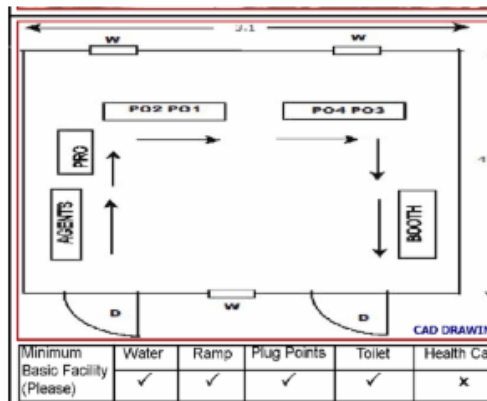

Google Map View

Polling Station Building Front View

Polling Station Front View

Cad View

Key MAP View

1 பெயர் : கோகிலா தந்தை பெயர்: ஆறுமுகம் வீட்டு எண் : 1 வயது : 23 பாலினம் : பெண்	UCH2192961 Photo is available	2 பெயர் : தனலெட்சுமி தந்தை பெயர்: ஆறுமுகம் வீட்டு எண் : 1/3 வயது : 25 பாலினம் : பெண்	UCH2047314 Photo is available	3 பெயர் : கலாவதி கணவர் பெயர்: ஆறுமுகம் வீட்டு எண் : 3-1 வயது : 53 பாலினம் : பெண்	DVS9356643 Photo is available
4 பெயர் : ஆறுமுகம் தந்தை பெயர்: சதாசிவம் வீட்டு எண் : 3-1 வயது : 51 பாலினம் : ஆண்	UCH1686310 Photo is available	5 பெயர் : மாணிக்கம் தந்தை பெயர்: சதாசிவம் வீட்டு எண் : 3-1 வயது : 40 பாலினம் : ஆண்	DVS6166938 Photo is available	6 பெயர் : ரத்தினம் தந்தை பெயர்: பாலகிருஷ்ணன் வீட்டு எண் : 3-2 வயது : 67 பாலினம் : ஆண்	UCH1686328 Photo is available
7 பெயர் : வெள்ளையம்மாள் கணவர் பெயர்: ரத்தினம் வீட்டு எண் : 3-2 வயது : 62 பாலினம் : பெண்	DVS1464601 Photo is available	8 பெயர் : முத்துமணி கணவர் பெயர்: உதயசந்திரன் வீட்டு எண் : 3-2 வயது : 33 பாலினம் : பெண்	UCH0727172 Photo is available	9 பெயர் : ரத்தினாம்பாள் கணவர் பெயர்: ராமசந்திரன் வீட்டு எண் : 3-3 வயது : 56 பாலினம் : பெண்	DVS1271782 Photo is available
10 பெயர் : கவிதா கணவர் பெயர்: மகாமணி வீட்டு எண் : 3-3 வயது : 46 பாலினம் : பெண்	DVS7358823 Photo is available	11 பெயர் : மகாமணி தந்தை பெயர்: ராமசந்திரன் வீட்டு எண் : 3-3 வயது : 39 பாலினம் : ஆண்	DVS6166912 Photo is available	12 பெயர் : மாரியப்பன் தந்தை பெயர்: ராமசந்திரன் வீட்டு எண் : 3-3 வயது : 36 பாலினம் : ஆண்	UCH0342386 Photo is available
13 பெயர் : பெரியண்ணன் தந்தை பெயர்: ராமசந்திரன் வீட்டு எண் : 3-3 வயது : 34 பாலினம் : ஆண்	UCH0342378 Photo is available	14 பெயர் : சுகுமதி கணவர் பெயர்: ரவிசந்திரன் வீட்டு எண் : 3-4 வயது : 53 பாலினம் : பெண்	DVS1271055 Photo is available	15 பெயர் : சாந்தா கணவர் பெயர்: லோகநாதன் வீட்டு எண் : 3-5 வயது : 60 பாலினம் : பெண்	DVS1270859 Photo is available
16 பெயர் : வெங்கடேசன் தந்தை பெயர்: லோகநாதன் வீட்டு எண் : 3-5 வயது : 32 பாலினம் : ஆண்	UCH0597120 Photo is available	17 பெயர் : விஜயலெக்ஷ்மி கணவர் பெயர்: பனையடி வீட்டு எண் : 3-6 வயது : 56 பாலினம் : பெண்	DVS1464098 Photo is available	18 பெயர் : பரமேஸ்வரன் தந்தை பெயர்: வாசுநாயர் வீட்டு எண் : 3-9 வயது : 58 பாலினம் : ஆண்	UCH1686344 Photo is available
19 பெயர் : ராஜேஸ்வரி கணவர் பெயர்: பரமேஸ்வரன் வீட்டு எண் : 3-9 வயது : 51 பாலினம் : பெண்	DVS1269703 Photo is available	20 பெயர் : உன்னிகிருஷ்ணன் தந்தை பெயர்: வாசுநாயர் வீட்டு எண் : 3-9 வயது : 50 பாலினம் : ஆண்	UCH1686351 Photo is available	21 பெயர் : சண்முகப்பிரியா கணவர் பெயர்: உன்னிகிருஷ்ணன் வீட்டு எண் : 3-9 வயது : 43 பாலினம் : பெண்	DVS9146309 Photo is available
22 பெயர் : கண்ணன் தந்தை பெயர்: அப்புநாயர் வீட்டு எண் : 3-9-1 வயது : 56 பாலினம் : ஆண்	UCH1686377 Photo is available	23 பெயர் : கிரிஜா கணவர் பெயர்: கண்ணன் வீட்டு எண் : 3-9-1 வயது : 55 பாலினம் : பெண்	DVS1269695 Photo is available	24 பெயர் : சுமித்ரா தந்தை பெயர்: கண்ணன் வீட்டு எண் : 3-9-1 வயது : 32 பாலினம் : பெண்	UCH0597229 Photo is available
25 பெயர் : அரசாம்பாள் கணவர் பெயர்: தர்மர் வீட்டு எண் : 3-10A வயது : 76 பாலினம் : பெண்	UCH1686385 Photo is available	26 பெயர் : பொன்னர் தந்தை பெயர்: தர்மர் வீட்டு எண் : 3-10A வயது : 51 பாலினம் : ஆண்	UCH1686393 Photo is available	27 பெயர் : அர்சுணன் தந்தை பெயர்: தர்மர் வீட்டு எண் : 3-10A வயது : 43 பாலினம் : ஆண்	UCH1686401 Photo is available
28 பெயர் : பிரவீன்குமார் தந்தை பெயர்: குழந்தைவேல் வீட்டு எண் : 3/12 வயது : 19 பாலினம் : ஆண்	UCH2457471 Photo is available	29 பெயர் : பேபி கணவர் பெயர்: குழந்தைவேலு வீட்டு எண் : 3-13 வயது : 55 பாலினம் : பெண்	DVS6168314 Photo is available	30 பெயர் : கீர்த்தனா தந்தை பெயர்: குழந்தைவேல் வீட்டு எண் : 3-13 வயது : 28 பாலினம் : பெண்	UCH1189828 Photo is available