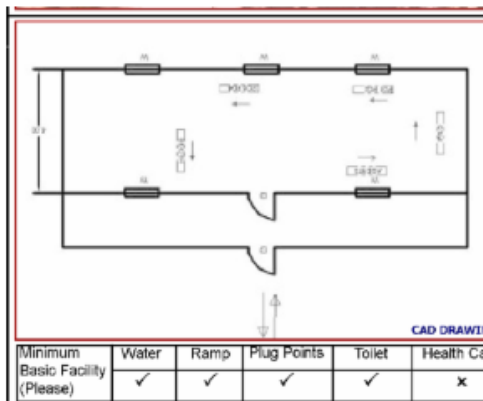

Cad View

Key MAP View