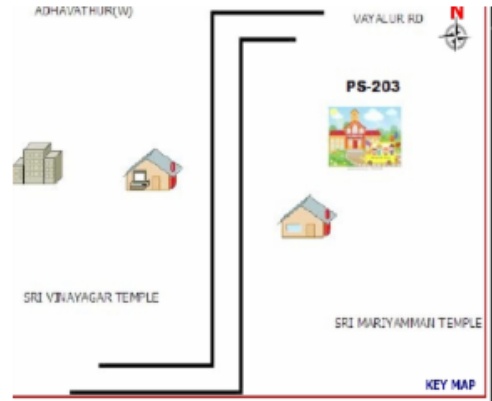

Google Map View

Polling Station Building Front View

Polling Station Front View

Cad View

Key MAP View

<p>S 1</p> <p>பெயர் : ராமு தந்தை பெயர்: பெருமாள் வீட்டு எண் : 2/13 வயது : 45 பாலினம் : ஆண்</p> <p>Photo is available</p>	DVS6047294	<p>S 2</p> <p>பெயர் : செல்வராசு தந்தை பெயர்: பெருமாள் வீட்டு எண் : 2/13 வயது : 40 பாலினம் : ஆண்</p> <p>Photo is available</p>	UCH0072033	<p>3</p> <p>பெயர் : ரகுநாதன் தந்தை பெயர்: சுப்பையன் வீட்டு எண் : 3-74 வயது : 42 பாலினம் : ஆண்</p> <p>Photo is available</p>	DVS9289786
<p>4</p> <p>பெயர் : பத்மபிரியா தந்தை பெயர்: ஆரியன் வீட்டு எண் : 3/87 வயது : 24 பாலினம் : பெண்</p> <p>Photo is available</p>	UCH2003762	<p>5</p> <p>பெயர் : சக்திவேல் தந்தை பெயர்: முத்துகுமார் வீட்டு எண் : 3/88 வயது : 22 பாலினம் : ஆண்</p> <p>Photo is available</p>	UCH2208072	<p>6</p> <p>பெயர் : மணிமுத்து கணவர் பெயர்: பாப்பா வீட்டு எண் : 3-116 வயது : 30 பாலினம் : பெண்</p> <p>Photo is available</p>	UCH0944199
<p>7</p> <p>பெயர் : ராஜேஷ்வரி கணவர் பெயர்: வைரமணி வீட்டு எண் : 3-148 வயது : 52 பாலினம் : பெண்</p> <p>Photo is available</p>	DVS9194705	<p>8</p> <p>பெயர் : ஆனந்தன் தந்தை பெயர்: கோவிந்தன் வீட்டு எண் : 3/148 வயது : 35 பாலினம் : ஆண்</p> <p>Photo is available</p>	UCH0470195	<p>9</p> <p>பெயர் : அகிலா தந்தை பெயர்: ஞானராஜ் வீட்டு எண் : 3/148 வயது : 35 பாலினம் : பெண்</p> <p>Photo is available</p>	UCH0816082
<p>10</p> <p>பெயர் : ஓமகண்டம் தந்தை பெயர்: மொட்டையன் வீட்டு எண் : 3-149 வயது : 86 பாலினம் : ஆண்</p> <p>Photo is available</p>	UCH1693175	<p>11</p> <p>பெயர் : ராஜம்மாள் கணவர் பெயர்: ஓமகண்டன் வீட்டு எண் : 3-149 வயது : 66 பாலினம் : பெண்</p> <p>Photo is available</p>	DVS1271386	<p>12</p> <p>பெயர் : செல்வமணி தந்தை பெயர்: ஓமகண்டன் வீட்டு எண் : 3-149 வயது : 46 பாலினம் : ஆண்</p> <p>Photo is available</p>	DVS6180475
<p>13</p> <p>பெயர் : பரமேஸ்வரி கணவர் பெயர்: செல்வமணி வீட்டு எண் : 3-149 வயது : 42 பாலினம் : பெண்</p> <p>Photo is available</p>	DVS6180541	<p>14</p> <p>பெயர் : மூக்கன் தந்தை பெயர்: கருவன் வீட்டு எண் : 3-150 வயது : 69 பாலினம் : ஆண்</p> <p>Photo is available</p>	UCH1693183	<p>15</p> <p>பெயர் : நாகராஜ் தந்தை பெயர்: மூக்கன் வீட்டு எண் : 3-150 வயது : 50 பாலினம் : ஆண்</p> <p>Photo is available</p>	UCH1693191
<p>16</p> <p>பெயர் : நடராஜ் தந்தை பெயர்: மூக்கன் வீட்டு எண் : 3-150 வயது : 40 பாலினம் : ஆண்</p> <p>Photo is available</p>	DVS6179543	<p>17</p> <p>பெயர் : காதையி கணவர் பெயர்: தங்கையன் வீட்டு எண் : 3-152 வயது : 70 பாலினம் : பெண்</p> <p>Photo is available</p>	DVS1271659	<p>18</p> <p>பெயர் : கார்த்திக் தந்தை பெயர்: தங்கையன் வீட்டு எண் : 3-152 வயது : 39 பாலினம் : ஆண்</p> <p>Photo is available</p>	DVS6172126
<p>19</p> <p>பெயர் : மாசி தந்தை பெயர்: பெரியசாமி வீட்டு எண் : 3-153 வயது : 46 பாலினம் : ஆண்</p> <p>Photo is available</p>	DVS6173447	<p>20</p> <p>பெயர் : மாரிமுத்து தந்தை பெயர்: பழனியாண்டி வீட்டு எண் : 3-155 வயது : 58 பாலினம் : ஆண்</p> <p>Photo is available</p>	UCH1693209	<p>21</p> <p>பெயர் : மணிமேகலை கணவர் பெயர்: மாரிமுத்து வீட்டு எண் : 3-155 வயது : 51 பாலினம் : பெண்</p> <p>Photo is available</p>	DVS8936841
<p>22</p> <p>பெயர் : லெக்ஷ்மி கணவர் பெயர்: கொல்லிமலை வீட்டு எண் : 3-156 வயது : 66 பாலினம் : பெண்</p> <p>Photo is available</p>	DVS1269448	<p>23</p> <p>பெயர் : லட்சுமி கணவர் பெயர்: பெரியசாமி வீட்டு எண் : 3-156 வயது : 56 பாலினம் : பெண்</p> <p>Photo is available</p>	UCH0727289	<p>24</p> <p>பெயர் : செல்வமீனா கணவர் பெயர்: ஜெய்கணேஷ் வீட்டு எண் : 3-156 வயது : 44 பாலினம் : பெண்</p> <p>Photo is available</p>	UCH0882241
<p>25</p> <p>பெயர் : அம்மாசி தந்தை பெயர்: பெரியசாமி வீட்டு எண் : 3-156 வயது : 42 பாலினம் : ஆண்</p> <p>Photo is available</p>	DVS1463835	<p>26</p> <p>பெயர் : பாலசுப்பிரமணி தந்தை பெயர்: மாரிமுத்து வீட்டு எண் : 3-156 வயது : 31 பாலினம் : ஆண்</p> <p>Photo is available</p>	UCH0597369	<p>27</p> <p>பெயர் : தினேஷ் தந்தை பெயர்: மாரிமுத்து வீட்டு எண் : 3-156 வயது : 29 பாலினம் : ஆண்</p> <p>Photo is available</p>	UCH0882258
<p>28</p> <p>பெயர் : சரோஜா கணவர் பெயர்: கணேசன் வீட்டு எண் : 3-157 வயது : 61 பாலினம் : பெண்</p> <p>Photo is available</p>	DVS1269257	<p>29</p> <p>பெயர் : மணி தந்தை பெயர்: ராமன் வீட்டு எண் : 3-158 வயது : 74 பாலினம் : ஆண்</p> <p>Photo is available</p>	UCH1693225	<p>30</p> <p>பெயர் : மலர்விழி கணவர் பெயர்: மணி வீட்டு எண் : 3-158 வயது : 70 பாலினம் : பெண்</p> <p>Photo is available</p>	DVS1464858