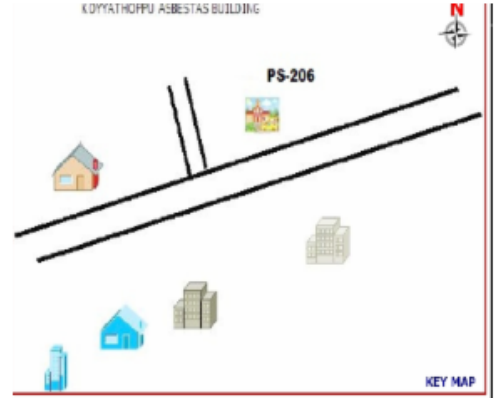

Google Map View

Polling Station Building Front View

Polling Station Front View

Cad View

Key MAP View

1 பெயர் : ஷீலா கணவர் பெயர் : செல்வராசு வீட்டு எண் : 5-13 வயது : 39 பாலினம் : பெண்	UCH1157973 Photo is available	2 பெயர் : விக்கேஷ்வரன் தந்தை பெயர் : ஜோதிகிருஷ்ணன் வீட்டு எண் : 5-32 வயது : 30 பாலினம் : ஆண்	UCH0882852 Photo is available	3 பெயர் : அனுப்பிரியா கணவர் பெயர் : நாகராஜன் வீட்டு எண் : 6 வயது : 35 பாலினம் : பெண்	UCH0882910 Photo is available
4 பெயர் : கனகவள்ளி கணவர் பெயர் : தியாகராஜன் வீட்டு எண் : 6 வயது : 33 பாலினம் : பெண்	UPX0766634 Photo is available	5 பெயர் : மாரிமுத்து தந்தை பெயர் : மலையாண்டி வீட்டு எண் : 6-1 வயது : 71 பாலினம் : ஆண்	UCH1713106 Photo is available	6 பெயர் : கருப்பாயி கணவர் பெயர் : மாரிமுத்து வீட்டு எண் : 6-1 வயது : 66 பாலினம் : பெண்	DVS9083775 Photo is available
7 பெயர் : மாரியாயி கணவர் பெயர் : கனகராஜ் வீட்டு எண் : 6-1 வயது : 40 பாலினம் : பெண்	UCH0071373 Photo is available	8 பெயர் : ராஜமாணிக்கம் தந்தை பெயர் : மாரிமுத்து வீட்டு எண் : 6-1 வயது : 40 பாலினம் : ஆண்	DVS6170831 Photo is available	9 பெயர் : பெத்தாயி கணவர் பெயர் : நீலமேகம் வீட்டு எண் : 6-1 வயது : 36 பாலினம் : பெண்	UCH0598383 Photo is available
10 பெயர் : நவீன்குமார் தந்தை பெயர் : ராஜமாணிக்கம் வீட்டு எண் : 6/1 வயது : 19 பாலினம் : ஆண்	UCH2436319 Photo is available	11 பெயர் : இளஞ்சியம் கணவர் பெயர் : வைரபெருமாள் வீட்டு எண் : 6-2 வயது : 76 பாலினம் : பெண்	UCH1713114 Photo is available	12 பெயர் : முத்துவீரன் தந்தை பெயர் : வைரபெருமாள் வீட்டு எண் : 6-2 வயது : 49 பாலினம் : ஆண்	UCH1713122 Photo is available
13 பெயர் : வடிவேல் தந்தை பெயர் : வைரபெருமாள் வீட்டு எண் : 6-2 வயது : 43 பாலினம் : ஆண்	DVS6172621 Photo is available	14 பெயர் : சந்திரா கணவர் பெயர் : முத்துவீரன் வீட்டு எண் : 6-2 வயது : 43 பாலினம் : பெண்	DVS6174338 Photo is available	15 பெயர் : காமாட்சி கணவர் பெயர் : வடிவேல் வீட்டு எண் : 6-2 வயது : 42 பாலினம் : பெண்	UCH0071670 Photo is available
16 பெயர் : மருதமுத்து தந்தை பெயர் : வைரபெருமாள் வீட்டு எண் : 6-2 வயது : 36 பாலினம் : ஆண்	UCH0071381 Photo is available	17 பெயர் : இராமன் தந்தை பெயர் : வைரபெருமாள் வீட்டு எண் : 6-2 வயது : 32 பாலினம் : ஆண்	UCH0598409 Photo is available	18 பெயர் : வித்யா தந்தை பெயர் : ராமன் வீட்டு எண் : 6-2 வயது : 30 பாலினம் : பெண்	UCH0812396 Photo is available
19 பெயர் : ரெத்தினவேல் தந்தை பெயர் : மலையகொழுந்தன் வீட்டு எண் : 6-3 வயது : 56 பாலினம் : ஆண்	UCH1713148 Photo is available	20 பெயர் : காமாட்சி கணவர் பெயர் : ரெத்தினவேல் வீட்டு எண் : 6-3 வயது : 51 பாலினம் : பெண்	UCH1713155 Photo is available	21 பெயர் : ராமலிங்கம் தந்தை பெயர் : மலையகொழுந்தன் வீட்டு எண் : 6-3 வயது : 49 பாலினம் : ஆண்	UCH1713163 Photo is available
22 பெயர் : வைரமணி தந்தை பெயர் : மலையகொழுந்தன் வீட்டு எண் : 6-3 வயது : 48 பாலினம் : ஆண்	DVS1267483 Photo is available	23 பெயர் : காமாட்சி கணவர் பெயர் : ராஜலிங்கம் வீட்டு எண் : 6-3 வயது : 47 பாலினம் : பெண்	UCH1713171 Photo is available	24 பெயர் : திலகவதி கணவர் பெயர் : வைரமணி வீட்டு எண் : 6-3 வயது : 43 பாலினம் : பெண்	DVS6261903 Photo is available
25 பெயர் : மதன் தந்தை பெயர் : ரெத்தினவேல் வீட்டு எண் : 6/3 வயது : 22 பாலினம் : ஆண்	UCH2269439 Photo is available	26 பெயர் : கனகவள்ளி கணவர் பெயர் : கருப்பண்ணன் வீட்டு எண் : 6-4 வயது : 61 பாலினம் : பெண்	UCH1713189 Photo is available	27 பெயர் : ஆறுமுகம் தந்தை பெயர் : மலையாண்டி வீட்டு எண் : 6-5 வயது : 76 பாலினம் : ஆண்	UCH1713197 Photo is available
28 பெயர் : ஆரியமாலை கணவர் பெயர் : ஆறுமுகம் வீட்டு எண் : 6-5 வயது : 71 பாலினம் : பெண்	DVS6181291 Photo is available	29 பெயர் : கார்த்தி தந்தை பெயர் : ஆறுமுகம் வீட்டு எண் : 6-5 வயது : 47 பாலினம் : ஆண்	DVS6178859 Photo is available	30 பெயர் : சரஸ்வதி கணவர் பெயர் : கார்த்தி வீட்டு எண் : 6-5 வயது : 46 பாலினம் : பெண்	DVS6179121 Photo is available