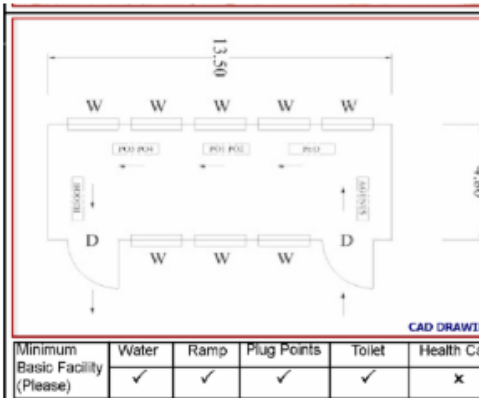

Google Map View

Polling Station Building Front View

Polling Station Front View

Cad View

Key MAP View

1 பெயர் : ஷீலா கணவர் பெயர் : செல்வராசு வீட்டு எண் : 5-13 வயது : 39 பாலினம் : பெண்	UCH1157973 Photo is available	2 பெயர் : விக்கேஷ்வரன் தந்தை பெயர் : ஜோதிகிருஷ்ணன் வீட்டு எண் : 5-32 வயது : 30 பாலினம் : ஆண்	UCH0882852 Photo is available	3 பெயர் : அனுப்பிரியா கணவர் பெயர் : நாகராஜன் வீட்டு எண் : 6 வயது : 35 பாலினம் : பெண்	UCH0882910 Photo is available
4 பெயர் : கனகவள்ளி கணவர் பெயர் : தியாகராஜன் வீட்டு எண் : 6 வயது : 33 பாலினம் : பெண்	UPX0766634 Photo is available	5 பெயர் : மாரிமுத்து தந்தை பெயர் : மலையாண்டி வீட்டு எண் : 6-1 வயது : 71 பாலினம் : ஆண்	UCH1713106 Photo is available	6 பெயர் : கருப்பாயி கணவர் பெயர் : மாரிமுத்து வீட்டு எண் : 6-1 வயது : 66 பாலினம் : பெண்	DVS9083775 Photo is available
7 பெயர் : மாரியாயி கணவர் பெயர் : கனகராஜ் வீட்டு எண் : 6-1 வயது : 40 பாலினம் : பெண்	UCH0071373 Photo is available	8 பெயர் : ராஜமாணிக்கம் தந்தை பெயர் : மாரிமுத்து வீட்டு எண் : 6-1 வயது : 40 பாலினம் : ஆண்	DVS6170831 Photo is available	9 பெயர் : பெத்தாயி கணவர் பெயர் : நீலமேகம் வீட்டு எண் : 6-1 வயது : 36 பாலினம் : பெண்	UCH0598383 Photo is available
10 பெயர் : நவீன்குமார் தந்தை பெயர் : ராஜமாணிக்கம் வீட்டு எண் : 6/1 வயது : 19 பாலினம் : ஆண்	UCH2436319 Photo is available	11 பெயர் : இளஞ்சியம் கணவர் பெயர் : வைரபெருமாள் வீட்டு எண் : 6-2 வயது : 76 பாலினம் : பெண்	UCH1713114 Photo is available	12 பெயர் : முத்துவீரன் தந்தை பெயர் : வைரபெருமாள் வீட்டு எண் : 6-2 வயது : 49 பாலினம் : ஆண்	UCH1713122 Photo is available
13 பெயர் : வடிவேல் தந்தை பெயர் : வைரபெருமாள் வீட்டு எண் : 6-2 வயது : 43 பாலினம் : ஆண்	DVS6172621 Photo is available	14 பெயர் : சந்திரா கணவர் பெயர் : முத்துவீரன் வீட்டு எண் : 6-2 வயது : 43 பாலினம் : பெண்	DVS6174338 Photo is available	15 பெயர் : காமாட்சி கணவர் பெயர் : வடிவேல் வீட்டு எண் : 6-2 வயது : 42 பாலினம் : பெண்	UCH0071670 Photo is available
16 பெயர் : மருதமுத்து தந்தை பெயர் : வைரபெருமாள் வீட்டு எண் : 6-2 வயது : 36 பாலினம் : ஆண்	UCH0071381 Photo is available	17 பெயர் : இராமன் தந்தை பெயர் : வைரபெருமாள் வீட்டு எண் : 6-2 வயது : 32 பாலினம் : ஆண்	UCH0598409 Photo is available	18 பெயர் : வித்யா தந்தை பெயர் : ராமன் வீட்டு எண் : 6-2 வயது : 30 பாலினம் : பெண்	UCH0812396 Photo is available
19 பெயர் : ரெத்தினவேல் தந்தை பெயர் : மலையகொழுந்தன் வீட்டு எண் : 6-3 வயது : 56 பாலினம் : ஆண்	UCH1713148 Photo is available	20 பெயர் : காமாட்சி கணவர் பெயர் : ரெத்தினவேல் வீட்டு எண் : 6-3 வயது : 51 பாலினம் : பெண்	UCH1713155 Photo is available	21 பெயர் : ராமலிங்கம் தந்தை பெயர் : மலையகொழுந்தன் வீட்டு எண் : 6-3 வயது : 49 பாலினம் : ஆண்	UCH1713163 Photo is available
22 பெயர் : வைரமணி தந்தை பெயர் : மலையகொழுந்தன் வீட்டு எண் : 6-3 வயது : 48 பாலினம் : ஆண்	DVS1267483 Photo is available	23 பெயர் : காமாட்சி கணவர் பெயர் : ராஜலிங்கம் வீட்டு எண் : 6-3 வயது : 47 பாலினம் : பெண்	UCH1713171 Photo is available	24 பெயர் : திலகவதி கணவர் பெயர் : வைரமணி வீட்டு எண் : 6-3 வயது : 43 பாலினம் : பெண்	DVS6261903 Photo is available
25 பெயர் : மதன் தந்தை பெயர் : ரெத்தினவேல் வீட்டு எண் : 6/3 வயது : 22 பாலினம் : ஆண்	UCH2269439 Photo is available	26 பெயர் : கனகவள்ளி கணவர் பெயர் : கருப்பண்ணன் வீட்டு எண் : 6-4 வயது : 61 பாலினம் : பெண்	UCH1713189 Photo is available	27 பெயர் : ஆறுமுகம் தந்தை பெயர் : மலையாண்டி வீட்டு எண் : 6-5 வயது : 76 பாலினம் : ஆண்	UCH1713197 Photo is available
28 பெயர் : ஆரியமாலை கணவர் பெயர் : ஆறுமுகம் வீட்டு எண் : 6-5 வயது : 71 பாலினம் : பெண்	DVS6181291 Photo is available	29 பெயர் : கார்த்தி தந்தை பெயர் : ஆறுமுகம் வீட்டு எண் : 6-5 வயது : 47 பாலினம் : ஆண்	DVS6178859 Photo is available	30 பெயர் : சரஸ்வதி கணவர் பெயர் : கார்த்தி வீட்டு எண் : 6-5 வயது : 46 பாலினம் : பெண்	DVS6179121 Photo is available