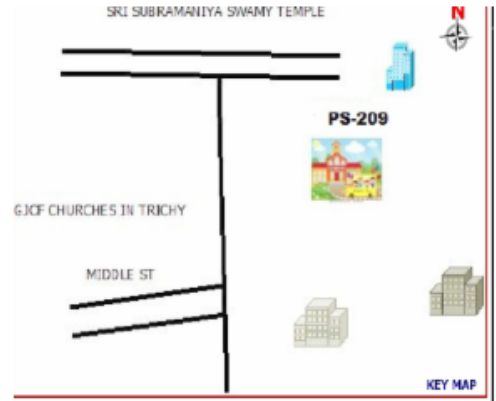

Google Map View

Polling Station Building Front View

Polling Station Front View

Cad View

Key MAP View

1	RJE0021774	பெயர் : சுரேஷ்குமார் தந்தை பெயர்: ராமரானுஜம் வீட்டு எண் : 1/239 வயது : 68 பாலினம் : ஆண்	Photo is available	2	RJE0021782	பெயர் : தங்கம் கணவர் பெயர்: சுரேஷ்குமார் வீட்டு எண் : 1/239 வயது : 63 பாலினம் : பெண்	Photo is available	3	UCH1006352	பெயர் : விமலா கணவர் பெயர்: கணேசன் வீட்டு எண் : 1-252 வயது : 59 பாலினம் : பெண்	Photo is available
4	UCH1006402	பெயர் : வெங்கடேஷ் தந்தை பெயர்: கணேசன் வீட்டு எண் : 1-252 வயது : 38 பாலினம் : ஆண்	Photo is available	5	UCH1339563	பெயர் : ஜீவிதா கணவர் பெயர்: வெங்கடேஷ் வீட்டு எண் : 1/252 வயது : 35 பாலினம் : பெண்	Photo is available	6	UCH1006485	பெயர் : விக்னேஷ் தந்தை பெயர்: கணேசன் வீட்டு எண் : 1-252 வயது : 33 பாலினம் : ஆண்	Photo is available
7	UCH1731264	பெயர் : மாரியப்பன் தந்தை பெயர்: ராசுபிள்ளை வீட்டு எண் : 1-253 வயது : 66 பாலினம் : ஆண்	Photo is available	8	UCH0186932	பெயர் : சுவாமிநாதான் தந்தை பெயர்: மாரியப்பன் வீட்டு எண் : 1-253 வயது : 34 பாலினம் : ஆண்	Photo is available	9	UCH1080670	பெயர் : சகாயராஜன் தந்தை பெயர்: பழனி வீட்டு எண் : 1-253-A வயது : 64 பாலினம் : ஆண்	Photo is available
10	UCH1080704	பெயர் : உமாராணி கணவர் பெயர்: சகாயராஜன் வீட்டு எண் : 1-253-A வயது : 57 பாலினம் : பெண்	Photo is available	11	UCH0188631	பெயர் : லக்ஷ்மி -- கணவர் பெயர்: சண்முகம் வீட்டு எண் : 2-34 வயது : 43 பாலினம் : பெண்	Photo is available	12	UCH0188623	பெயர் : விஜயலக்ஷ்மி கணவர் பெயர்: செல்வம் வீட்டு எண் : 2-34 வயது : 40 பாலினம் : பெண்	Photo is available
13	UCH0134312	பெயர் : செல்வம் தந்தை பெயர்: பெரியசாமி வீட்டு எண் : 2-34 வயது : 39 பாலினம் : ஆண்	Photo is available	14	UCH0471904	பெயர் : மாரியப்பன் தாயின் பெயர்: பழனியம்மாள் வீட்டு எண் : 2-34 வயது : 34 பாலினம் : ஆண்	Photo is available	15	UCH0723700	பெயர் : முத்துக்குமாரி தந்தை பெயர்: ராசு வீட்டு எண் : 2-34 வயது : 33 பாலினம் : பெண்	Photo is available
16	UCH2393809	பெயர் : ஜஸ்வரய் லெட்சுமி தந்தை பெயர்: முருகானந்தம் வீட்டு எண் : 2/47 வயது : 22 பாலினம் : பெண்	Photo is available	17	UCH2427292	பெயர் : கன்னிகா கணவர் பெயர்: கிருஷ்ணமூர்த்தி வீட்டு எண் : 2/62 பி வயது : 40 பாலினம் : பெண்	Photo is available	18	DVS8936825	பெயர் : கிருஷ்ணமூர்த்தி தந்தை பெயர்: முருகையன் வீட்டு எண் : 2/132 வயது : 50 பாலினம் : ஆண்	Photo is available
19	UCH0071860	பெயர் : அர்ச்சுணன் தந்தை பெயர்: பெரியசாமி வீட்டு எண் : 2-135 வயது : 41 பாலினம் : ஆண்	Photo is available	20	UCH0188540	பெயர் : சாதனா கணவர் பெயர்: அர்ஜுனன் வீட்டு எண் : 2-135 வயது : 39 பாலினம் : பெண்	Photo is available	21	UCH0883439	பெயர் : பாரதிராஜா தந்தை பெயர்: காளிமுத்து வீட்டு எண் : 2-137 வயது : 38 பாலினம் : ஆண்	Photo is available
22	UCH0883462	பெயர் : காளிஸ்வரி கணவர் பெயர்: பாரதி ராஜா வீட்டு எண் : 2-137 வயது : 31 பாலினம் : பெண்	Photo is available	23	UCH2069888	பெயர் : சேஷாத்திரி தந்தை பெயர்: முரளி வீட்டு எண் : 2/139 வயது : 23 பாலினம் : ஆண்	Photo is available	24	UCH1731306	பெயர் : பெரியசாமி தந்தை பெயர்: கருவன் வீட்டு எண் : 2-140 வயது : 86 பாலினம் : ஆண்	Photo is available
25	DVS6046882	பெயர் : ரமணி கணவர் பெயர்: பெரியசாமி வீட்டு எண் : 2-140 வயது : 61 பாலினம் : பெண்	Photo is available	26	DVS6043525	பெயர் : கருவன் தந்தை பெயர்: பெரியசாமி வீட்டு எண் : 2-140 வயது : 42 பாலினம் : ஆண்	Photo is available	27	UCH2008019	பெயர் : நந்தினி தந்தை பெயர்: முரளி வீட்டு எண் : 2/140 வயது : 28 பாலினம் : பெண்	Photo is available
28	DVS6043368	பெயர் : சண்முகம் தந்தை பெயர்: பெரியசாமி வீட்டு எண் : 2-142 வயது : 46 பாலினம் : ஆண்	Photo is available	29	UCH2343812	பெயர் : உதயகுரியா தந்தை பெயர்: செல்வம் வீட்டு எண் : 2/142 வயது : 20 பாலினம் : ஆண்	Photo is available	30	UCH1731322	பெயர் : வேணு தந்தை பெயர்: வெங்கடாசலம் வீட்டு எண் : 2-143 வயது : 88 பாலினம் : ஆண்	Photo is available