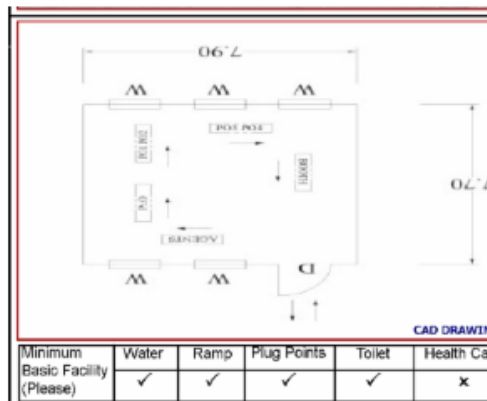

Google Map View

Polling Station Building Front View

Polling Station Front View

Cad View

Key MAP View

1	RJE0021774	பெயர் : சுரேஷ்குமார் தந்தை பெயர்: ராமரானுஜம் வீட்டு எண் : 1/239 வயது : 68 பாலினம் : ஆண்	Photo is available	2	RJE0021782	பெயர் : தங்கம் கணவர் பெயர்: சுரேஷ்குமார் வீட்டு எண் : 1/239 வயது : 63 பாலினம் : பெண்	Photo is available	3	UCH1006352	பெயர் : விமலா கணவர் பெயர்: கணேசன் வீட்டு எண் : 1-252 வயது : 59 பாலினம் : பெண்	Photo is available
4	UCH1006402	பெயர் : வெங்கடேஷ் தந்தை பெயர்: கணேசன் வீட்டு எண் : 1-252 வயது : 38 பாலினம் : ஆண்	Photo is available	5	UCH1339563	பெயர் : ஜீவிதா கணவர் பெயர்: வெங்கடேஷ் வீட்டு எண் : 1/252 வயது : 35 பாலினம் : பெண்	Photo is available	6	UCH1006485	பெயர் : விக்னேஷ் தந்தை பெயர்: கணேசன் வீட்டு எண் : 1-252 வயது : 33 பாலினம் : ஆண்	Photo is available
7	UCH1731264	பெயர் : மாரியப்பன் தந்தை பெயர்: ராசுபிள்ளை வீட்டு எண் : 1-253 வயது : 66 பாலினம் : ஆண்	Photo is available	8	UCH0186932	பெயர் : சுவாமிநாதான் தந்தை பெயர்: மாரியப்பன் வீட்டு எண் : 1-253 வயது : 34 பாலினம் : ஆண்	Photo is available	9	UCH1080670	பெயர் : சகாயராஜன் தந்தை பெயர்: பழனி வீட்டு எண் : 1-253-A வயது : 64 பாலினம் : ஆண்	Photo is available
10	UCH1080704	பெயர் : உமாராணி கணவர் பெயர்: சகாயராஜன் வீட்டு எண் : 1-253-A வயது : 57 பாலினம் : பெண்	Photo is available	11	UCH0188631	பெயர் : லக்ஷ்மி -- கணவர் பெயர்: சண்முகம் வீட்டு எண் : 2-34 வயது : 43 பாலினம் : பெண்	Photo is available	12	UCH0188623	பெயர் : விஜயலக்ஷ்மி கணவர் பெயர்: செல்வம் வீட்டு எண் : 2-34 வயது : 40 பாலினம் : பெண்	Photo is available
13	UCH0134312	பெயர் : செல்வம் தந்தை பெயர்: பெரியசாமி வீட்டு எண் : 2-34 வயது : 39 பாலினம் : ஆண்	Photo is available	14	UCH0471904	பெயர் : மாரியப்பன் தாயின் பெயர்: பழனியம்மாள் வீட்டு எண் : 2-34 வயது : 34 பாலினம் : ஆண்	Photo is available	15	UCH0723700	பெயர் : முத்துக்குமாரி தந்தை பெயர்: ராசு வீட்டு எண் : 2-34 வயது : 33 பாலினம் : பெண்	Photo is available
16	UCH2393809	பெயர் : ஜஸ்வரய் லெட்சுமி தந்தை பெயர்: முருகானந்தம் வீட்டு எண் : 2/47 வயது : 22 பாலினம் : பெண்	Photo is available	17	UCH2427292	பெயர் : கன்னிகா கணவர் பெயர்: கிருஷ்ணமூர்த்தி வீட்டு எண் : 2/62 பி வயது : 40 பாலினம் : பெண்	Photo is available	18	DVS8936825	பெயர் : கிருஷ்ணமூர்த்தி தந்தை பெயர்: முருகையன் வீட்டு எண் : 2/132 வயது : 50 பாலினம் : ஆண்	Photo is available
19	UCH0071860	பெயர் : அர்ச்சுணன் தந்தை பெயர்: பெரியசாமி வீட்டு எண் : 2-135 வயது : 41 பாலினம் : ஆண்	Photo is available	20	UCH0188540	பெயர் : சாதனா கணவர் பெயர்: அர்ஜுனன் வீட்டு எண் : 2-135 வயது : 39 பாலினம் : பெண்	Photo is available	21	UCH0883439	பெயர் : பாரதிராஜா தந்தை பெயர்: காளிமுத்து வீட்டு எண் : 2-137 வயது : 38 பாலினம் : ஆண்	Photo is available
22	UCH0883462	பெயர் : காளிஸ்வரி கணவர் பெயர்: பாரதி ராஜா வீட்டு எண் : 2-137 வயது : 31 பாலினம் : பெண்	Photo is available	23	UCH2069888	பெயர் : சேஷாத்திரி தந்தை பெயர்: முரளி வீட்டு எண் : 2/139 வயது : 23 பாலினம் : ஆண்	Photo is available	24	UCH1731306	பெயர் : பெரியசாமி தந்தை பெயர்: கருவன் வீட்டு எண் : 2-140 வயது : 86 பாலினம் : ஆண்	Photo is available
25	DVS6046882	பெயர் : ரமணி கணவர் பெயர்: பெரியசாமி வீட்டு எண் : 2-140 வயது : 61 பாலினம் : பெண்	Photo is available	26	DVS6043525	பெயர் : கருவன் தந்தை பெயர்: பெரியசாமி வீட்டு எண் : 2-140 வயது : 42 பாலினம் : ஆண்	Photo is available	27	UCH2008019	பெயர் : நந்தினி தந்தை பெயர்: முரளி வீட்டு எண் : 2/140 வயது : 28 பாலினம் : பெண்	Photo is available
28	DVS6043368	பெயர் : சண்முகம் தந்தை பெயர்: பெரியசாமி வீட்டு எண் : 2-142 வயது : 46 பாலினம் : ஆண்	Photo is available	29	UCH2343812	பெயர் : உதயகுரியா தந்தை பெயர்: செல்வம் வீட்டு எண் : 2/142 வயது : 20 பாலினம் : ஆண்	Photo is available	30	UCH1731322	பெயர் : வேணு தந்தை பெயர்: வெங்கடாசலம் வீட்டு எண் : 2-143 வயது : 88 பாலினம் : ஆண்	Photo is available