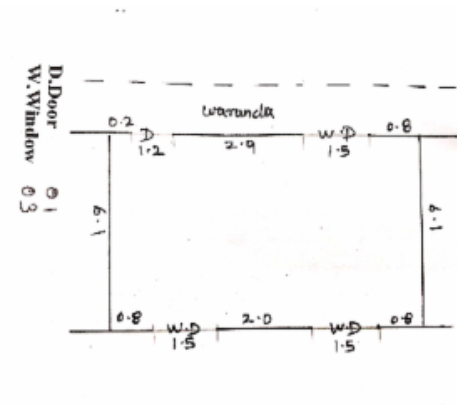

Google Map View

Polling Station Building Front View

Polling Station Front View

Cad View

Key MAP View

1 பெயர் : ராஜலிங்கம் தந்தை பெயர்: முத்துகுமார் வீட்டு எண் : 1-514 வயது : 35 பாலினம் : ஆண்	UCH0284604 Photo is available	2 பெயர் : நாகேந்திரன் தந்தை பெயர்: முத்துகுமார் வீட்டு எண் : 1-514 வயது : 32 பாலினம் : ஆண்	UCH0730317 Photo is available	3 பெயர் : ரஞ்சிதா கணவர் பெயர்: நாகேந்திரன் வீட்டு எண் : 1/514 வயது : 32 பாலினம் : பெண்	UCH1357292 Photo is available
4 பெயர் : கிட்டப்பா தந்தை பெயர்: துரைராஜ் வீட்டு எண் : 2-1 வயது : 69 பாலினம் : ஆண்	UCH1665884 Photo is available	5 பெயர் : அமுதா கணவர் பெயர்: கிட்டப்பா வீட்டு எண் : 2-1 வயது : 61 பாலினம் : பெண்	UCH1665892 Photo is available	6 பெயர் : பூநீரம் தந்தை பெயர்: கிட்டப்பா வீட்டு எண் : 2-1 வயது : 40 பாலினம் : ஆண்	DVS6060743 Photo is available
7 பெயர் : ஏகாம்பரம் தந்தை பெயர்: ராஜேந்திரன் வீட்டு எண் : 2/1e3 வயது : 25 பாலினம் : ஆண்	UCH2012235 Photo is available	8 பெயர் : கிருஷ்ணவேணி கணவர் பெயர்: பீமன் வீட்டு எண் : 2/2 வயது : 60 பாலினம் : பெண்	UCH2332765 Photo is available	9 பெயர் : கோ கிரிஜா தந்தை பெயர்: பீமன் வீட்டு எண் : 2-2 வயது : 41 பாலினம் : பெண்	DVS6061311 Photo is available
10 பெயர் : தர்மேந்திரன் தந்தை பெயர்: பீமன் வீட்டு எண் : 2-2 வயது : 39 பாலினம் : ஆண்	DVS6060776 Photo is available	11 பெயர் : நர்மதா தேவி தந்தை பெயர்: தர்மேந்திரன் வீட்டு எண் : 2/2 வயது : 34 பாலினம் : பெண்	UCH2156313 Photo is available	12 பெயர் : கவிதா கணவர் பெயர்: நாகராஜன் வீட்டு எண் : 2-3 வயது : 46 பாலினம் : பெண்	DVS1479427 Photo is available
13 பெயர் : வினோத் தந்தை பெயர்: நாகராஜன் வீட்டு எண் : 2-3 வயது : 28 பாலினம் : ஆண்	UCH1158781 Photo is available	14 பெயர் : சுதா கணவர் பெயர்: பூநீரம் வீட்டு எண் : 2-3 வயது : 27 பாலினம் : பெண்	UCH1158849 Photo is available	15 பெயர் : துர்கா தாயின் பெயர்: கவிதா வீட்டு எண் : 2/3 வயது : 25 பாலினம் : பெண்	UCH1298710 Photo is available
16 பெயர் : கங்காதேவி கணவர் பெயர்: அண்ணாதுரை வீட்டு எண் : 2-5 வயது : 66 பாலினம் : பெண்	UCH1665934 Photo is available	17 பெயர் : தேவராஜ்குமார் தந்தை பெயர்: அண்ணாதுரை வீட்டு எண் : 2-5 வயது : 44 பாலினம் : ஆண்	DVS6066500 Photo is available	18 பெயர் : சுபத்ரா கணவர் பெயர்: தேவராஜ் வீட்டு எண் : 2-5 வயது : 40 பாலினம் : பெண்	UCH0884379 Photo is available
19 பெயர் : சசிகுமார் தந்தை பெயர்: அண்ணாதுரை வீட்டு எண் : 2-5 வயது : 39 பாலினம் : ஆண்	DVS6066518 Photo is available	20 பெயர் : செல்வமணி திவ்யா கணவர் பெயர்: சசிகுமார் வீட்டு எண் : 2-5 வயது : 34 பாலினம் : பெண்	YJV0254557 Photo is available	21 பெயர் : சரோஜா கணவர் பெயர்: ரெங்கசாமி வீட்டு எண் : 2/9 வயது : 53 பாலினம் : பெண்	UCH2012417 Photo is available
22 பெயர் : நிர்மலா தேவி தந்தை பெயர்: ரெங்கன் வீட்டு எண் : 2-9 வயது : 32 பாலினம் : பெண்	UCH1007244 Photo is available	23 பெயர் : சந்தனகிருஷ்ணன் தந்தை பெயர்: பழனிமாண்டி வீட்டு எண் : 2-10 வயது : 61 பாலினம் : ஆண்	UCH1665942 Photo is available	24 பெயர் : மாலதி கணவர் பெயர்: சந்தனகிருஷ்ணன் வீட்டு எண் : 2-10 வயது : 49 பாலினம் : பெண்	UCH1665959 Photo is available
25 பெயர் : சங்கீதா தந்தை பெயர்: இளவரசன் வீட்டு எண் : 2/10 வயது : 28 பாலினம் : பெண்	UCH2055374 Photo is available	26 பெயர் : பார்த்திபன் தந்தை பெயர்: சந்தானகிருஷ்ணன் வீட்டு எண் : 2/10 வயது : 25 பாலினம் : ஆண்	UCH1338920 Photo is available	27 பெயர் : ஹரிஹரன் ச தந்தை பெயர்: சந்தானகிருஷ்ணன் வீட்டு எண் : 2/10 வயது : 20 பாலினம் : ஆண்	UCH2480705 Photo is available
28 பெயர் : அமாரவதி கணவர் பெயர்: சின்னதம்பி வீட்டு எண் : 2-12 வயது : 61 பாலினம் : பெண்	DVS1479096 Photo is available	29 பெயர் : கார்த்திகேயன் தந்தை பெயர்: சின்னதம்பி வீட்டு எண் : 2-12 வயது : 41 பாலினம் : ஆண்	DVS6060826 Photo is available	30 பெயர் : சதீஷ் தந்தை பெயர்: நடராஜ் வீட்டு எண் : 2-33ஏ வயது : 46 பாலினம் : ஆண்	DVS8915464 Photo is available