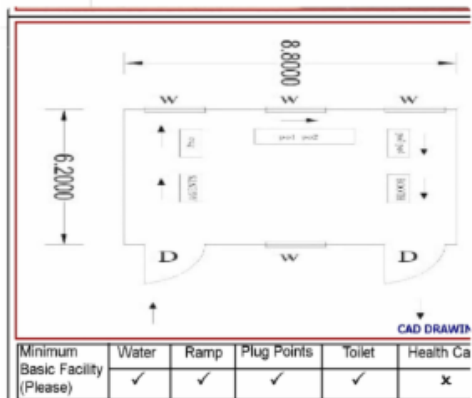

Google Map View

Polling Station Building Front View

Polling Station Front View

Cad View

Key MAP View

1	UCH0475970	பெயர் : ஆண்டு ஹட்சன் ராஜ் தந்தை பெயர் : மோகன்ராஜ் வீட்டு எண் : 4-05 வயது : 33 பாலினம் : ஆண்	Photo is available	2	UCH2342962	பெயர் : அப்துல் ஹமீத் தந்தை பெயர் : லத்திப் வீட்டு எண் : 4/15 வயது : 66 பாலினம் : ஆண்	Photo is available	3	WJP1560374	பெயர் : பெளசியாபேகம் கணவர் பெயர் : அப்துல்ஹமித் வீட்டு எண் : 4/15 வயது : 59 பாலினம் : பெண்	Photo is available
4	UCH0602532	பெயர் : பர்வதம் கணவர் பெயர் : ராமமூர்த்தி வீட்டு எண் : 4-16 வயது : 78 பாலினம் : பெண்	Photo is available	5	UCH0602904	பெயர் : முத்துக்குமார் கணவர் பெயர் : ராமமூர்த்தி வீட்டு எண் : 4-16 வயது : 47 பாலினம் : பெண்	Photo is available	6	UCH0189761	பெயர் : அபர்ணா தந்தை பெயர் : இராசாராம் வீட்டு எண் : 4-21 வயது : 35 பாலினம் : பெண்	Photo is available
7	UCH1244177	பெயர் : கார்த்திகேயன் தந்தை பெயர் : செந்தில் வீட்டு எண் : 4/22 புது எண் 4/58 வயது : 27 பாலினம் : ஆண்	Photo is available	8	BBJ2567816	பெயர் : மணிமாறன் தந்தை பெயர் : இளங்கோவன் வீட்டு எண் : 4/31 வயது : 37 பாலினம் : ஆண்	Photo is available	9	DVS6111991	பெயர் : இளஞ்செல்வி கணவர் பெயர் : இளங்கோ வீட்டு எண் : 4-32 வயது : 61 பாலினம் : பெண்	Photo is available
10	UCH2183648	பெயர் : விஷ்ணு பிரியா தந்தை பெயர் : காளிராஜ் வீட்டு எண் : 4/32 வயது : 39 பாலினம் : பெண்	Photo is available	11	UCH2183671	பெயர் : அரிபிரசாத் தந்தை பெயர் : தியாகராஜன் வீட்டு எண் : 4/32 வயது : 38 பாலினம் : ஆண்	Photo is available	12	UCH0602300	பெயர் : சுகுணா தந்தை பெயர் : இளங்கோ வீட்டு எண் : 4-32 வயது : 32 பாலினம் : பெண்	Photo is available
13	UCH1325927	பெயர் : தியாகராஜன் தந்தை பெயர் : பழனியப்பன் வீட்டு எண் : 4/32A வயது : 72 பாலினம் : ஆண்	Photo is available	14	UCH2183622	பெயர் : நளினி கணவர் பெயர் : தியாகராஜன் வீட்டு எண் : 4/32ஏ வயது : 70 பாலினம் : பெண்	Photo is available	15	DVS7805088	பெயர் : மணிமேகலை கணவர் பெயர் : ஜெயபால் வீட்டு எண் : 4-34 வயது : 69 பாலினம் : பெண்	Photo is available
16	DVS7804982	பெயர் : ஜெயபிரகாஷ் தந்தை பெயர் : ஜெயபால் வீட்டு எண் : 4-34 வயது : 48 பாலினம் : ஆண்	Photo is available	17	DVS7805518	பெயர் : ஜெயகுமார் தந்தை பெயர் : ஜெயபால் வீட்டு எண் : 4-34 வயது : 44 பாலினம் : ஆண்	Photo is available	18	UCH2130078	பெயர் : அமுதா கணவர் பெயர் : ஜெயக்குமார் வீட்டு எண் : 4/34 வயது : 44 பாலினம் : பெண்	Photo is available
19	DVS6616502	பெயர் : சோபனா கணவர் பெயர் : ஜெயபிரகாஷ் வீட்டு எண் : 4/34 வயது : 41 பாலினம் : பெண்	Photo is available	20	DVS7804966	பெயர் : ஜெயராணி தந்தை பெயர் : ஜெயபால் வீட்டு எண் : 4-34 வயது : 40 பாலினம் : பெண்	Photo is available	21	DVS6111629	பெயர் : மோகன்ராஜ் தந்தை பெயர் : செல்வநாயகம் வீட்டு எண் : 4-35 வயது : 67 பாலினம் : ஆண்	Photo is available
22	DVS6104905	பெயர் : ஹரிகுமார் தந்தை பெயர் : சிவராமன் வீட்டு எண் : 4-35 வயது : 56 பாலினம் : ஆண்	Photo is available	23	WJP0677138	பெயர் : தங்கராசு தந்தை பெயர் : சின்னசாமி வீட்டு எண் : 4/35A வயது : 68 பாலினம் : ஆண்	Photo is available	24	WJP0676833	பெயர் : செல்வி கணவர் பெயர் : தங்கராசு வீட்டு எண் : 4/35A வயது : 58 பாலினம் : பெண்	Photo is available
25	WJP1130194	பெயர் : சுவேதா தந்தை பெயர் : தங்கராசு வீட்டு எண் : 4/35A வயது : 29 பாலினம் : பெண்	Photo is available	26	DVS6108369	பெயர் : சீதாராமன் தந்தை பெயர் : மாந்ரூபதம் வீட்டு எண் : 4-36 வயது : 58 பாலினம் : ஆண்	Photo is available	27	DVS6108377	பெயர் : மகாலட்சுமி கணவர் பெயர் : சீதாராமன் வீட்டு எண் : 4-36 வயது : 56 பாலினம் : பெண்	Photo is available
28	UCH0732339	பெயர் : ஐஸ்வர்யா தந்தை பெயர் : சீதாராமன் வீட்டு எண் : 4-36 வயது : 30 பாலினம் : பெண்	Photo is available	29	UCH0885707	பெயர் : அரவிந்த் தந்தை பெயர் : சீதாராமன் வீட்டு எண் : 4-36 வயது : 29 பாலினம் : ஆண்	Photo is available	30	UCH1008911	பெயர் : ராஜாராம் தந்தை பெயர் : பெரியசாமி வீட்டு எண் : 4-38 வயது : 60 பாலினம் : ஆண்	Photo is available