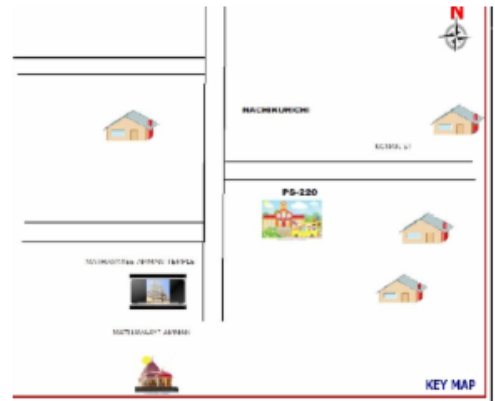

Google Map View

Polling Station Building Front View

Polling Station Front View

Cad View

Key MAP View

1 பெயர் : தீபா கணவர் பெயர்: அசோக்ராஜ் வீட்டு எண் : 00 வயது : 37 பாலினம் : பெண்	UCH2015121 Photo is available	2 பெயர் : அரசன் தந்தை பெயர்: மாதவன் வீட்டு எண் : 1 வயது : 71 பாலினம் : ஆண்	WRC0693572 Photo is available	3 பெயர் : சுமதி கணவர் பெயர்: அரசன் வீட்டு எண் : 1 வயது : 53 பாலினம் : பெண்	WRC0693564 Photo is available
4 பெயர் : சங்கர் தந்தை பெயர்: நாசேந்திரன் வீட்டு எண் : 1 வயது : 30 பாலினம் : ஆண்	UCH0945303 Photo is available	5 பெயர் : பத்மசரண் தந்தை பெயர்: அமிர்தலிங்கம் வீட்டு எண் : 1/31 வயது : 19 பாலினம் : ஆண்	UCH2473130 Photo is available	6 பெயர் : அஞ்சகம் கணவர் பெயர்: ஜெயபிரகாஷ் வீட்டு எண் : 1-42 வயது : 39 பாலினம் : பெண்	DVS5885439 Photo is available
7 பெயர் : ப்ரீத்தி தந்தை பெயர்: பூபதி வீட்டு எண் : 1/47 வயது : 29 பாலினம் : பெண்	YJV0745380 Photo is available	8 பெயர் : ஜெயக்குமார் தந்தை பெயர்: கருப்பையா வீட்டு எண் : 1-48 வயது : 47 பாலினம் : ஆண்	UCH1715580 Photo is available	9 பெயர் : நாகேஸ்வரி தந்தை பெயர்: விஜயகுமார் வீட்டு எண் : 1/48 வயது : 21 பாலினம் : பெண்	UCH2271575 Photo is available
10 பெயர் : மதன்குமார் தந்தை பெயர்: முத்துசாமி வீட்டு எண் : 1-73 வயது : 37 பாலினம் : ஆண்	UCH1083591 Photo is available	11 பெயர் : பிரசன்ன பாரதி தந்தை பெயர்: பிச்சைமணி வீட்டு எண் : 1/75 வயது : 22 பாலினம் : ஆண்	UCH2216604 Photo is available	12 பெயர் : பிச்சைமணி தந்தை பெயர்: வேலு வீட்டு எண் : 1-75C வயது : 52 பாலினம் : ஆண்	UCH1715598 Photo is available
13 பெயர் : சுந்தரம்பாள் கணவர் பெயர்: சேகர் வீட்டு எண் : 1-80 வயது : 54 பாலினம் : பெண்	UCH1715606 Photo is available	14 பெயர் : பெரியசாமி தந்தை பெயர்: வேலு வீட்டு எண் : 1-81 வயது : 51 பாலினம் : ஆண்	UCH1715614 Photo is available	15 பெயர் : சுப்ரமணி தந்தை பெயர்: வேலு வீட்டு எண் : 1-81 வயது : 49 பாலினம் : ஆண்	UCH1715622 Photo is available
16 பெயர் : கற்பகம் கணவர் பெயர்: சுப்ரமணி வீட்டு எண் : 1-81 வயது : 39 பாலினம் : பெண்	DVS6205199 Photo is available	17 பெயர் : பெரியசாமி ராஜகோபால் தந்தை பெயர்: ராஜகோபால் வீட்டு எண் : 1-82 வயது : 47 பாலினம் : ஆண்	DVS1300219 Photo is available	18 பெயர் : அபிராமி கணவர் பெயர்: சுரேஷ் வீட்டு எண் : 1-92 வயது : 42 பாலினம் : பெண்	UCH0190918 Photo is available
19 பெயர் : மணி தந்தை பெயர்: பாம்புகுட்டி வீட்டு எண் : 1-99 வயது : 76 பாலினம் : ஆண்	DVS9314139 Photo is available	20 பெயர் : பஞ்சவர்ணம் கணவர் பெயர்: இளையராஜா வீட்டு எண் : 1-99 வயது : 44 பாலினம் : பெண்	DVS5897863 Photo is available	21 பெயர் : இளையராஜா தந்தை பெயர்: மணி வீட்டு எண் : 1-99 வயது : 41 பாலினம் : ஆண்	DVS9314121 Photo is available
22 பெயர் : அம்சவள்ளி கணவர் பெயர்: பாலகிருஷ்ணன் வீட்டு எண் : 1-99 வயது : 41 பாலினம் : பெண்	UCH1216506 Photo is available	23 பெயர் : மலர்கொடி கணவர் பெயர்: இளையராஜா வீட்டு எண் : 1-140 வயது : 36 பாலினம் : பெண்	UCH0732966 Photo is available	24 பெயர் : கலியபெருமாள் தந்தை பெயர்: பெரியசாமி வீட்டு எண் : 1-140-1 வயது : 81 பாலினம் : ஆண்	DVS6209910 Photo is available
25 பெயர் : பவுணம்பாள் கணவர் பெயர்: கலியபெருமாள் வீட்டு எண் : 1-140-1 வயது : 76 பாலினம் : பெண்	DVS6211106 Photo is available	26 பெயர் : ஜெயக்குமார் தந்தை பெயர்: கலியபெருமாள் வீட்டு எண் : 1-140-1 வயது : 50 பாலினம் : ஆண்	DVS6212567 Photo is available	27 பெயர் : இளையராஜா தந்தை பெயர்: கலியபெருமாள் வீட்டு எண் : 1-140-1 வயது : 45 பாலினம் : ஆண்	DVS6200026 Photo is available
28 பெயர் : செளந்தராஜன் தந்தை பெயர்: கலியபெருமாள் வீட்டு எண் : 1-140-2 வயது : 60 பாலினம் : ஆண்	DVS6209472 Photo is available	29 பெயர் : ராஜகோபால் தந்தை பெயர்: பெரியசாமி வீட்டு எண் : 1-141 வயது : 91 பாலினம் : ஆண்	DVS9196528 Photo is available	30 பெயர் : தனம் கணவர் பெயர்: ராஜகோபால் வீட்டு எண் : 1-141 வயது : 81 பாலினம் : பெண்	DVS9196536 Photo is available