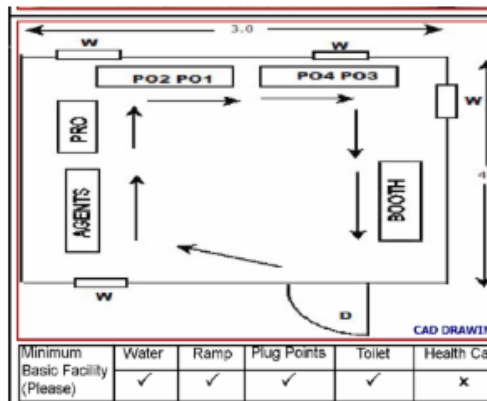

Cad View

Key MAP View