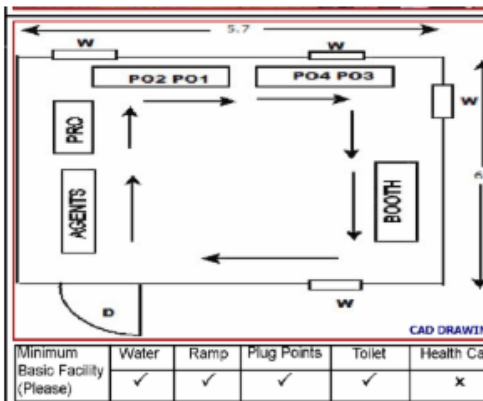

Google Map View

Courtesy - Google Maps

Polling Station Building Front View

Polling Station Front View

Cad View

Key MAP View

1 பெயர் : ஆமினா பேகம் கணவர் பெயர் : சலாவுதீன் வீட்டு எண் : 1 வயது : 54 பாலினம் : பெண்	HTC6315774 Photo is available	2 பெயர் : நிஷா பர்வின் தந்தை பெயர் : சலாவுதீன் வீட்டு எண் : 1 வயது : 34 பாலினம் : பெண்	WJP0832808 Photo is available	3 பெயர் : ஆஷா பர்வின் தந்தை பெயர் : சலாவுதீன் வீட்டு எண் : 1 வயது : 33 பாலினம் : பெண்	WJP0832816 Photo is available
4 பெயர் : லீலாவதி கணவர் பெயர் : பெஞ்சமின் வீட்டு எண் : 1-428 வயது : 73 பாலினம் : பெண்	DVS1299742 Photo is available	5 பெயர் : ஷியாமளா தந்தை பெயர் : செல்வம் வீட்டு எண் : 1-430 வயது : 27 பாலினம் : பெண்	UCH1204221 Photo is available	6 பெயர் : பாலவிநாயகம் தந்தை பெயர் : சுப்ரமணியபிள்ளை வீட்டு எண் : 1-431 வயது : 78 பாலினம் : ஆண்	DVS9379785 Photo is available
7 பெயர் : செல்வம் தந்தை பெயர் : முனியாண்டி வீட்டு எண் : 1-431 வயது : 56 பாலினம் : ஆண்	DVS6211817 Photo is available	8 பெயர் : மகேஸ்வரி கணவர் பெயர் : செல்வம் வீட்டு எண் : 1-431 வயது : 47 பாலினம் : பெண்	DVS6211759 Photo is available	9 பெயர் : சுப்ரமணியன் தந்தை பெயர் : பாலவிநாயகம் வீட்டு எண் : 1-431 வயது : 46 பாலினம் : ஆண்	UCH0733220 Photo is available
10 பெயர் : ராதிகா கணவர் பெயர் : சுப்பிரமணியன் வீட்டு எண் : 1-431 வயது : 42 பாலினம் : பெண்	UCH0733246 Photo is available	11 பெயர் : குணசீலன் தந்தை பெயர் : பரமசிவம் வீட்டு எண் : 1-433 வயது : 75 பாலினம் : ஆண்	DVS8922262 Photo is available	12 பெயர் : மணிமேகலை கணவர் பெயர் : குணசீலன் வீட்டு எண் : 1-433 வயது : 71 பாலினம் : பெண்	DVS8922270 Photo is available
13 பெயர் : பிரதிப் தந்தை பெயர் : குணசீலன் வீட்டு எண் : 1-433 வயது : 45 பாலினம் : ஆண்	DVS8922288 Photo is available	14 பெயர் : காளியம்மாள் கணவர் பெயர் : ரெங்கசாமி வீட்டு எண் : 1-435 வயது : 76 பாலினம் : பெண்	DVS9090770 Photo is available	S 15 பெயர் : ஆனந்தன் தந்தை பெயர் : ரெங்கராஜன் வீட்டு எண் : 1-433 வயது : 64 பாலினம் : ஆண்	UCH0189878 Photo is available
16 பெயர் : சந்திரமோகன் தந்தை பெயர் : ரெங்கசாமி வீட்டு எண் : 1-435 வயது : 58 பாலினம் : ஆண்	DVS9090788 Photo is available	17 பெயர் : விஜயா கணவர் பெயர் : இளவரசன் வீட்டு எண் : 1-435 வயது : 48 பாலினம் : பெண்	DVS9197294 Photo is available	18 பெயர் : மனோஜ் தந்தை பெயர் : ரெங்கசாமி வீட்டு எண் : 1-435 வயது : 45 பாலினம் : ஆண்	DVS6212260 Photo is available
19 பெயர் : அண்ணாமலைஇராசன் தந்தை பெயர் : செல்வம் வீட்டு எண் : 1-437 வயது : 69 பாலினம் : ஆண்	UCH0135939 Photo is available	20 பெயர் : அமுதா கணவர் பெயர் : அண்ணாமலைஇராசன் வீட்டு எண் : 1-437 வயது : 61 பாலினம் : பெண்	UCH0077214 Photo is available	21 பெயர் : தீபன் கார்த்திக் தந்தை பெயர் : அண்ணாமலைஇராசன் வீட்டு எண் : 1-437 வயது : 39 பாலினம் : ஆண்	UCH0733394 Photo is available
22 பெயர் : அனுஷா தந்தை பெயர் : அண்ணாமலைஇராசன் வீட்டு எண் : 1-437 வயது : 34 பாலினம் : பெண்	UCH0733402 Photo is available	23 பெயர் : சந்திரசேகரன் தந்தை பெயர் : சிதம்பரம் வீட்டு எண் : 1-438 வயது : 80 பாலினம் : ஆண்	UCH1736347 Photo is available	24 பெயர் : சந்திரா கணவர் பெயர் : சந்திரசேகரன் வீட்டு எண் : 1-438 வயது : 76 பாலினம் : பெண்	UCH1736354 Photo is available
25 பெயர் : மேனகா கணவர் பெயர் : ஜெகதீஷ் வீட்டு எண் : 1-438 வயது : 43 பாலினம் : பெண்	DVS8922346 Photo is available	26 பெயர் : பைரவராஜ் தந்தை பெயர் : பிச்சை வீட்டு எண் : 1/439 ஏ வயது : 46 பாலினம் : ஆண்	DVS1374172 Photo is available	27 பெயர் : செந்தமிழ் செல்வி கணவர் பெயர் : பைரவராஜ் வீட்டு எண் : 1/439 ஏ வயது : 41 பாலினம் : பெண்	UCH0344994 Photo is available
28 பெயர் : ராமர் தந்தை பெயர் : கோவிந்தசாமி வீட்டு எண் : 1-450 வயது : 79 பாலினம் : ஆண்	DVS1301514 Photo is available	29 பெயர் : சகுந்தலா கணவர் பெயர் : ராமர் வீட்டு எண் : 1-450 வயது : 63 பாலினம் : பெண்	DVS1301506 Photo is available	30 பெயர் : விஜயகுமார் தந்தை பெயர் : ராமர் வீட்டு எண் : 1-450 வயது : 44 பாலினம் : ஆண்	DVS6201743 Photo is available