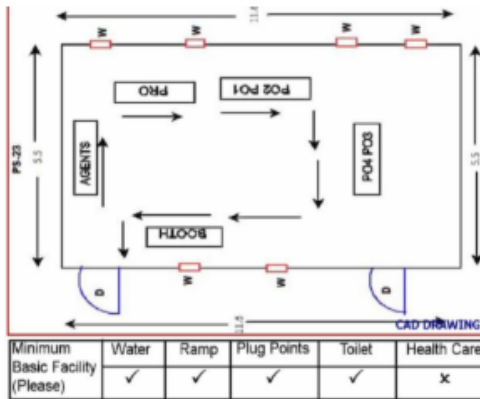

கையொப்பம்

Nazri Naksha

Google Map View

Polling Station Building Front View

Polling Station Front View

Cad View

Key MAP View

| | | | | | |
|---|----------------------------------|---|----------------------------------|--|----------------------------------|
| 1 பெயர் : ராஜலெட்சுமி கணவர் பெயர் : சந்திரசேகர் வீட்டு எண் : 1 வயது : 39 பாலினம் : பெண் | UCH0668111 Photo is available | 2 பெயர் : கலைச்செல்வன் தந்தை பெயர் : முத்துவேரன் வீட்டு எண் : 1 வயது : 28 பாலினம் : ஆண் | UCH2070746 Photo is available | 3 பெயர் : பொன்னுடி தந்தை பெயர் : முத்துசாமி வீட்டு எண் : 1140-1/55 வயது : 67 பாலினம் : ஆண் | UCH1453265 Photo is available |
| 4 பெயர் : சண்முகவள்ளி கணவர் பெயர் : சண்முகசுந்தரம் வீட்டு எண் : 2 வயது : 61 பாலினம் : பெண் | YZT1527332 Photo is available | S 5 பெயர் : மணிமேகலை கணவர் பெயர் : சேகர் வீட்டு எண் : 2 வயது : 35 பாலினம் : பெண் | UCH0217547 Photo is available | 6 பெயர் : சங்கர் தந்தை பெயர் : கிருஷ்ணசாமி வீட்டு எண் : 2-4 வயது : 64 பாலினம் : ஆண் | UCH0837039 Photo is available |
| 7 பெயர் : பத்மநாபன் தந்தை பெயர் : சங்கர் வீட்டு எண் : 2-4 வயது : 43 பாலினம் : ஆண் | UCH0837047 Photo is available | 8 பெயர் : சுந்தரேசன் தந்தை பெயர் : ரத்தினகிரி வீட்டு எண் : 2/14-A வயது : 25 பாலினம் : ஆண் | UCH1296953 Photo is available | 9 பெயர் : விஜயா கணவர் பெயர் : செல்லையா வீட்டு எண் : 2-45 வயது : 61 பாலினம் : பெண் | UCH1418235 Photo is available |
| 10 பெயர் : குமார் தந்தை பெயர் : செல்லையா வீட்டு எண் : 2-45 வயது : 46 பாலினம் : ஆண் | DVS5836622 Photo is available | 11 பெயர் : ராதிகா கணவர் பெயர் : செல்வகுமார் வீட்டு எண் : 2-45 வயது : 37 பாலினம் : பெண் | DVS9388232 Photo is available | 12 பெயர் : சரசு கணவர் பெயர் : சுப்ரமணியன் வீட்டு எண் : 2-56 வயது : 40 பாலினம் : பெண் | UCH0668087 Photo is available |
| 13 பெயர் : ஹேமலதா கணவர் பெயர் : தினேஷ் குமார் சே வீட்டு எண் : 2/82 வயது : 29 பாலினம் : பெண் | UCH1134410 Photo is available | 14 பெயர் : மகாலெட்சுமி கணவர் பெயர் : முருகானந்தம் வீட்டு எண் : 3 வயது : 47 பாலினம் : பெண் | UCH0161190 Photo is available | 15 பெயர் : போத்தம்பாள் கணவர் பெயர் : கிருஷ்ணமூர்த்தி வீட்டு எண் : 3-3 வயது : 76 பாலினம் : பெண் | UCH1418243 Photo is available |
| 16 பெயர் : சுகந்தா கணவர் பெயர் : ராஜராமானாதன் வீட்டு எண் : 3-3 வயது : 52 பாலினம் : பெண் | DVS5825765 Photo is available | 17 பெயர் : சுகுணா கணவர் பெயர் : ராஜராமானாதன் வீட்டு எண் : 3-3 வயது : 49 பாலினம் : பெண் | DVS9338476 Photo is available | 18 பெயர் : ஜெயந்தி கணவர் பெயர் : மோகன்ராஜ் வீட்டு எண் : 3-3 வயது : 39 பாலினம் : பெண் | UCH0668079 Photo is available |
| 19 பெயர் : ராமானாதன் தந்தை பெயர் : கிருஷ்ணமூர்த்தி வீட்டு எண் : 3-4 வயது : 52 பாலினம் : ஆண் | UCH1418268 Photo is available | 20 பெயர் : மோகன்ராஜ் தந்தை பெயர் : கிருஷ்ணமூர்த்தி வீட்டு எண் : 3-4 வயது : 50 பாலினம் : ஆண் | UCH1418276 Photo is available | 21 பெயர் : ராமமூர்த்தி தந்தை பெயர் : சுப்பையா வீட்டு எண் : 3-9 வயது : 76 பாலினம் : ஆண் | DVS5824594 Photo is available |
| 22 பெயர் : திலகவதி கணவர் பெயர் : ராமமூர்த்தி வீட்டு எண் : 3-9 வயது : 71 பாலினம் : பெண் | UCH1418300 Photo is available | 23 பெயர் : பாப்பாத்தி கணவர் பெயர் : கிருஷ்ணமூர்த்தி வீட்டு எண் : 3-9 வயது : 67 பாலினம் : பெண் | UCH1418318 Photo is available | 24 பெயர் : சக்திகுமார் தந்தை பெயர் : ராமமூர்த்தி வீட்டு எண் : 3-9 வயது : 42 பாலினம் : ஆண் | DVS9338450 Photo is available |
| 25 பெயர் : காயத்ரி தந்தை பெயர் : ராமமூர்த்தி வீட்டு எண் : 3-9 வயது : 40 பாலினம் : பெண் | DVS5824586 Photo is available | 26 பெயர் : ரெங்கராஜ் தந்தை பெயர் : ராமமூர்த்தி வீட்டு எண் : 3-9 வயது : 37 பாலினம் : ஆண் | UCH0217570 Photo is available | 27 பெயர் : கிருஷ்ணன் தந்தை பெயர் : பட்டமுத்திரியர் வீட்டு எண் : 3-10 வயது : 76 பாலினம் : ஆண் | DVS9002759 Photo is available |
| 28 பெயர் : ஆறுமுகம் தந்தை பெயர் : பெரியசாமி வீட்டு எண் : 3-10 வயது : 53 பாலினம் : ஆண் | UCH1418326 Photo is available | 29 பெயர் : நளினி கணவர் பெயர் : ஆறுமுகம் வீட்டு எண் : 3-10 வயது : 43 பாலினம் : பெண் | DVS5825054 Photo is available | 30 பெயர் : அம்சவள்ளி கணவர் பெயர் : கிருஷ்ணன் வீட்டு எண் : 3-11 வயது : 62 பாலினம் : பெண் | UCH1418334 Photo is available |