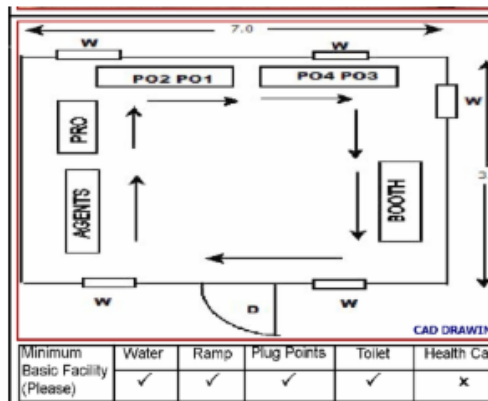

Google Map View

Polling Station Building Front View

Polling Station Front View

Cad View

Key MAP View

1	UCH0287169	பெயர் : கல்யாணராமன் தந்தை பெயர் : நடேசன் வீட்டு எண் : 1 வயது : 62 பாலினம் : ஆண்	Photo is available	2	UCH0287706	பெயர் : சாந்தி கணவர் பெயர் : கல்யாணராமன் வீட்டு எண் : 1 வயது : 60 பாலினம் : பெண்	Photo is available	3	UCH0887497	பெயர் : கத்திராபீவி கணவர் பெயர் : சையது அபுதாஹிர் வீட்டு எண் : 1 வயது : 55 பாலினம் : பெண்	Photo is available
# 4	UCH0287235	பெயர் : அங்கமுத்து தந்தை பெயர் : கண்ணன் வீட்டு எண் : 696 வயது : 50 பாலினம் : ஆண்	Photo is available	5	UCH0477919	பெயர் : ஆரிபாபேகம் கணவர் பெயர் : ஆரிப் வீட்டு எண் : 1 வயது : 44 பாலினம் : பெண்	Photo is available	# 6	UCH0286104	பெயர் : கமலா கணவர் பெயர் : அங்கமுத்து வீட்டு எண் : 696 வயது : 43 பாலினம் : பெண்	Photo is available
7	UCH0344168	பெயர் : வனிதா கணவர் பெயர் : பாலகிருஷ்ணன் வீட்டு எண் : 1 வயது : 42 பாலினம் : பெண்	Photo is available	8	UCH0382069	பெயர் : இளையராஜா தந்தை பெயர் : சேகர் வீட்டு எண் : 1 வயது : 33 பாலினம் : ஆண்	Photo is available	9	UCH2375160	பெயர் : காந்தாமணி இதரர் பெயர் : பூநீதர் வீட்டு எண் : 1/120 வயது : 75 பாலினம் : பெண்	Photo is available
10	UCH2341097	பெயர் : பூநீதர் தாயின் பெயர் : காந்தாமணி வீட்டு எண் : 1/120 வயது : 47 பாலினம் : ஆண்	Photo is available	11	UCH2463099	பெயர் : ரிஜ்வான் அலி இதரர் பெயர் : நஸ்ரின் பர்ஜானா வீட்டு எண் : 1-128பி வயது : 50 பாலினம் : ஆண்	Photo is available	12	UCH2182038	பெயர் : விஜய் தானமூர்த்தி இதரர் பெயர் : வீணா பழனியப்பன் வீட்டு எண் : 1/130-38 வயது : 46 பாலினம் : ஆண்	Photo is available
13	UCH0189928	பெயர் : சக்திவேல் தந்தை பெயர் : ஞானசேகரன் வீட்டு எண் : 1-174 வயது : 52 பாலினம் : ஆண்	Photo is available	14	UCH2333292	பெயர் : சுஜன் ச தந்தை பெயர் : சுரேஷ் வீட்டு எண் : 1/201/ஜி வயது : 20 பாலினம் : ஆண்	Photo is available	15	UCH0604199	பெயர் : செல்வராஜ் தந்தை பெயர் : முத்துசாமி வீட்டு எண் : 1-294 வயது : 57 பாலினம் : ஆண்	Photo is available
16	UCH1218478	பெயர் : ராஜேஷ்வரி கணவர் பெயர் : மோகன் வீட்டு எண் : 1-337ஏ வயது : 65 பாலினம் : பெண்	Photo is available	17	UCH0604447	பெயர் : சிவக்குமார் தந்தை பெயர் : நடராஜன் வீட்டு எண் : 1-426a வயது : 54 பாலினம் : ஆண்	Photo is available	18	UCH0604454	பெயர் : மங்கையர்க்கரசி கணவர் பெயர் : சிவக்குமார் வீட்டு எண் : 1-426a வயது : 45 பாலினம் : பெண்	Photo is available
19	UCH0604223	பெயர் : சுகன்யா தந்தை பெயர் : விஸ்வநாதன் வீட்டு எண் : 1-465 வயது : 31 பாலினம் : பெண்	Photo is available	20	UCH1249507	பெயர் : கார்த்திகேயன் தந்தை பெயர் : சோமசுந்தரம் வீட்டு எண் : 1/477 வயது : 44 பாலினம் : ஆண்	Photo is available	21	ZKF1033638	பெயர் : குமரேசன் தந்தை பெயர் : சுப்பையா வீட்டு எண் : 1/482 வயது : 66 பாலினம் : ஆண்	Photo is available
22	ZKF1033513	பெயர் : கௌதம் தந்தை பெயர் : குமரேசன் வீட்டு எண் : 1/482 வயது : 33 பாலினம் : ஆண்	Photo is available	23	ZKF1240175	பெயர் : ஆர்த்தி தந்தை பெயர் : குமரேசன் வீட்டு எண் : 1/482 வயது : 28 பாலினம் : பெண்	Photo is available	24	DVS6201974	பெயர் : செந்திரகுமார் மாரியப்பன் தந்தை பெயர் : மாரியப்பன் வீட்டு எண் : 1-483 வயது : 66 பாலினம் : ஆண்	Photo is available
25	DVS6201990	பெயர் : ரதிமாலா பிச்சைராமன் கணவர் பெயர் : செந்திரகுமார் வீட்டு எண் : 1-483 வயது : 61 பாலினம் : பெண்	Photo is available	26	HTC1282425	பெயர் : ஹில்பர்ட்செல்வராஜ்லாசரஸ் தந்தை பெயர் : ஸ்டீபன் தேவராஜ் வீட்டு எண் : 1-484 வயது : 68 பாலினம் : ஆண்	Photo is available	27	UCH1084433	பெயர் : செல்வன் ஜெயசீலன் தந்தை பெயர் : ஆபிரகாம் வீட்டு எண் : 1-484 வயது : 43 பாலினம் : ஆண்	Photo is available
28	UCH1084441	பெயர் : ஏஞ்சலின் எப்சியா கணவர் பெயர் : செல்வன் ஜெயசீலன் வீட்டு எண் : 1-484 வயது : 40 பாலினம் : பெண்	Photo is available	29	UCH0814921	பெயர் : யூஜின் கிங்ஸ்லி தந்தை பெயர் : ஹில்பர்ட்செல்வராஜ் லாசரஸ் வீட்டு எண் : 1-484 வயது : 30 பாலினம் : ஆண்	Photo is available	30	WJP0329441	பெயர் : வரதராஜ பெருமாள் தந்தை பெயர் : சொக்கலிங்கம் வீட்டு எண் : 1-487கே,1ஸ்டீட் ஏ க்ராமல் வயது : 36 பாலினம் : ஆண்	Photo is available