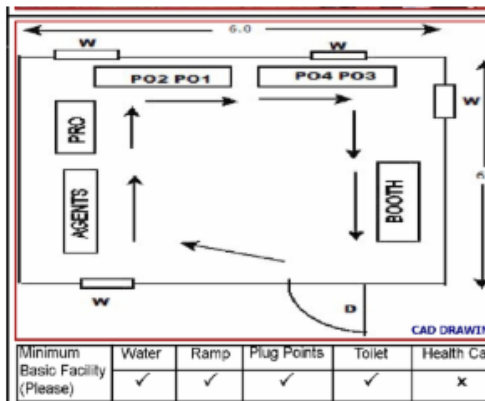

Google Map View

Courtesy - Google Maps

Polling Station Building Front View

Polling Station Front View

Cad View

Key MAP View

1 பெயர் : பிரபாகரன் தந்தை பெயர்: ராமசந்திரன் வீட்டு எண் : 1 வயது : 62 பாலினம் : ஆண்	WJP0401034 Photo is available	2 பெயர் : தனமேரி கணவர் பெயர்: ஜோசப் ஆரோக்கியம் வீட்டு எண் : 1 வயது : 55 பாலினம் : பெண்	UCH0286666 Photo is available	3 பெயர் : நாச்சியம்மை தந்தை பெயர்: செந்தில் வீட்டு எண் : 1 வயது : 51 பாலினம் : ஆண்	UCH0286658 Photo is available
4 பெயர் : செந்தில் தந்தை பெயர்: சாத்தப்பன் வீட்டு எண் : 1 வயது : 49 பாலினம் : ஆண்	UCH0287508 Photo is available	5 பெயர் : கலைவாணி கணவர் பெயர்: ரமேஷ் வீட்டு எண் : 1 வயது : 37 பாலினம் : பெண்	UCH0734236 Photo is available	6 பெயர் : ஷேக்தாஷத் தந்தை பெயர்: காட்டுவாராவுத்தர் வீட்டு எண் : 1-461 வயது : 74 பாலினம் : ஆண்	UCH0136341 Photo is available
7 பெயர் : தாஜுன்னிஸா கணவர் பெயர்: ஷேக்தாஷத் வீட்டு எண் : 1-461 வயது : 61 பாலினம் : பெண்	UCH0136358 Photo is available	8 பெயர் : கலியபெருமாள் தந்தை பெயர்: மருதை வீட்டு எண் : 1-856 வயது : 69 பாலினம் : ஆண்	DVS1374453 Photo is available	9 பெயர் : விஜயா கணவர் பெயர்: கலியபெருமாள் வீட்டு எண் : 1-856 வயது : 57 பாலினம் : பெண்	DVS1374461 Photo is available
10 பெயர் : ரவிசங்கர் தந்தை பெயர்: சுப்பிரமணியன் வீட்டு எண் : 1-858 வயது : 59 பாலினம் : ஆண்	DVS8923336 Photo is available	11 பெயர் : மேகலராதா கணவர் பெயர்: ரவிசங்கர் வீட்டு எண் : 1-858 வயது : 53 பாலினம் : பெண்	DVS8923351 Photo is available	12 பெயர் : சரண் தந்தை பெயர்: ரவிசங்கர் வீட்டு எண் : 1/858 வயது : 26 பாலினம் : ஆண்	UCH2018877 Photo is available
13 பெயர் : ஸ்ருதி தந்தை பெயர்: ரவிசங்கர் வீட்டு எண் : 1/858 வயது : 24 பாலினம் : பெண்	UCH2018836 Photo is available	14 பெயர் : ராஜகோபால் தந்தை பெயர்: ராமசாமி வீட்டு எண் : 1-861 வயது : 51 பாலினம் : ஆண்	DVS1374008 Photo is available	15 பெயர் : உமாராணி கணவர் பெயர்: ராஜகோபால் வீட்டு எண் : 1-861 வயது : 48 பாலினம் : பெண்	DVS1374917 Photo is available
16 பெயர் : மும்தாஜுபேகம் கணவர் பெயர்: அஜ்மல் ஹமீதுதீன் வீட்டு எண் : 1-969 வயது : 67 பாலினம் : பெண்	UCH1740232 Photo is available	17 பெயர் : ஷானவாஸ்கான் தந்தை பெயர்: முகமதுகான் வீட்டு எண் : 1-969 வயது : 54 பாலினம் : ஆண்	DVS5913371 Photo is available	18 பெயர் : ஷாஹிதாபேகம் கணவர் பெயர்: ஷானவாஸ்கான் வீட்டு எண் : 1-969 வயது : 49 பாலினம் : பெண்	DVS5913389 Photo is available
19 பெயர் : சுபேர் அலி அஜ்மல் தாயின் பெயர்: மும்தாஜுபேகம் வீட்டு எண் : 1/969 வயது : 43 பாலினம் : ஆண்	UCH2461358 Photo is available	20 பெயர் : ஷாஸியா கானம் ஷா ஷானவாஸ் கான் மு தந்தை பெயர்: ஷானவாஸ் கான் மு வீட்டு எண் : 1/969 வயது : 22 பாலினம் : பெண்	UCH2335016 Photo is available	S 21 பெயர் : நிர்மலாதேவி கணவர் பெயர்: சிவக்குமார் வீட்டு எண் : 1-969 வயது : 45 பாலினம் : பெண்	DVG5267877 Photo is available
S 22 பெயர் : புஷ்பலெட்சுமி தந்தை பெயர்: சிவக்குமார் வீட்டு எண் : 1-969 வயது : 27 பாலினம் : பெண்	UCH1160027 Photo is available	23 பெயர் : நந்தினி தந்தை பெயர்: வைரவேல் வீட்டு எண் : 1/969 ஏசிஎஸ் நகர் 7வது கூரா வயது : 35 பாலினம் : பெண்	SWZ1791813 Photo is available	24 பெயர் : லோகேஸ்வரி கணவர் பெயர்: செல்வராஜ் வீட்டு எண் : 1-978 வயது : 58 பாலினம் : பெண்	UCH1084946 Photo is available
25 பெயர் : கவிதா கணவர் பெயர்: செல்வராஜ் வீட்டு எண் : 1-978 வயது : 43 பாலினம் : பெண்	UCH1084912 Photo is available	26 பெயர் : சுஜாதா தந்தை பெயர்: செல்வராஜ் வீட்டு எண் : 1-978 வயது : 42 பாலினம் : பெண்	UCH1084938 Photo is available	27 பெயர் : சரண்யா கணவர் பெயர்: செல்வராஜ் வீட்டு எண் : 1-978 வயது : 40 பாலினம் : பெண்	UCH1084920 Photo is available
28 பெயர் : தரண்யா தந்தை பெயர்: நடேசன் வீட்டு எண் : 1-1039 வயது : 28 பாலினம் : பெண்	UCH1160019 Photo is available	S2 29 பெயர் : ராஜசேகர் தந்தை பெயர்: பூநீனிவாசன் வீட்டு எண் : 1/293அ,பூநீனிவாசம் வயது : 53 பாலினம் : ஆண்	UCH1290436 Photo is available	30 பெயர் : ராஜசேகரன் தந்தை பெயர்: ராஜசேகரன் வீட்டு எண் : 4 வயது : 72 பாலினம் : ஆண்	UCH1279769 Photo is available