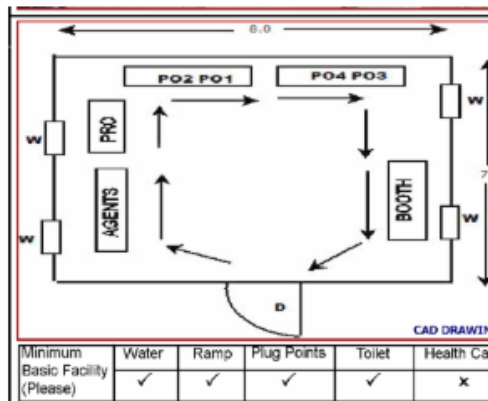

Google Map View

Polling Station Building Front View

Polling Station Front View

Cad View

Key MAP View

சட்டமன்றத் தொகுதியின் எண் மற்றும் பெயர் : 139-பூநீரங்கம்
பிரிவு எண் மற்றும் பெயர் : 1-நாச்சிகுறிச்சி (வ.கி) மற்றும் (ஊ), வார்டு 3 அன்னபூரணி நகர்