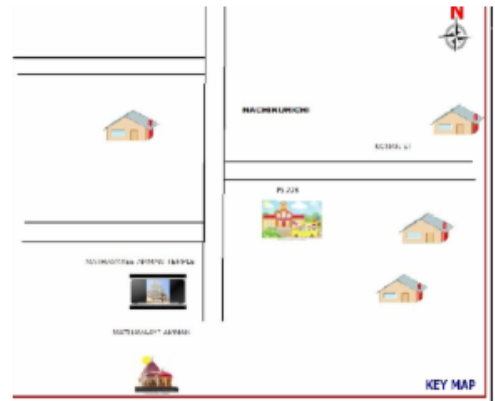

Cad View

Key MAP View