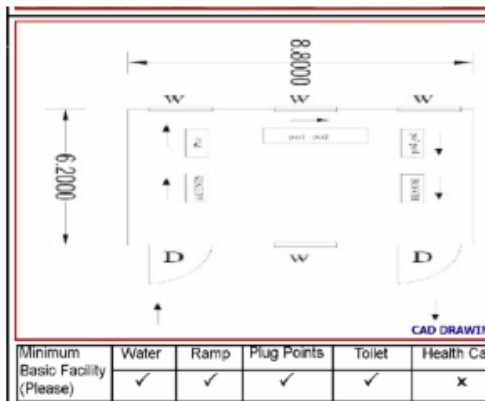

வாக்காளர் பதிவு அலுவலரின்
கையொப்பம்

Nazri Naksha

Google Map View

Polling Station Building Front View

Polling Station Front View

Cad View

Key MAP View

1	UCH1743731	பெயர் : சீனிவாசன் தந்தை பெயர்: கோபாலகிருஷ்ணன் வீட்டு எண் : 3 வயது : 76 பாலினம் : ஆண்	Photo is available	2	UCH1245463	பெயர் : மகேஸ்வரன் தந்தை பெயர்: விஸ்வநாதன் வீட்டு எண் : 3 வயது : 63 பாலினம் : ஆண்	Photo is available	3	UCH1245570	பெயர் : உ.மா கணவர் பெயர்: மகேஸ்வரன் வீட்டு எண் : 3 வயது : 58 பாலினம் : பெண்	Photo is available
4	UCH1245422	பெயர் : சுகிராம் தந்தை பெயர்: மகேஸ்வரன் வீட்டு எண் : 3 வயது : 33 பாலினம் : ஆண்	Photo is available	5	KFS3875887	பெயர் : கேதிரின் கிரேஸி ச கணவர் பெயர்: சிரில் ஆரோக்கியராஜ் வீட்டு எண் : 3/258 டி வயது : 41 பாலினம் : பெண்	Photo is available	6	KFS3652336	பெயர் : அறிவுமுகன் தந்தை பெயர்: கருதகவுண்டர் வீட்டு எண் : 3-258E வயது : 71 பாலினம் : ஆண்	Photo is available
7	KFS3652328	பெயர் : தங்கமணி கணவர் பெயர்: அறிவுமுகன் வீட்டு எண் : 3-258E வயது : 58 பாலினம் : பெண்	Photo is available	8	UCH0888792	பெயர் : கோகுல்ராஜ் தந்தை பெயர்: அறிவுமுகன் வீட்டு எண் : 3-258E வயது : 30 பாலினம் : ஆண்	Photo is available	9	UCH2192185	பெயர் : இரவீனா தந்தை பெயர்: ரவிச்சந்திரன் வீட்டு எண் : 3/285 வயது : 25 பாலினம் : பெண்	Photo is available
10	WJP0735308	பெயர் : இரவிச்சந்திரன் தந்தை பெயர்: கலிய பெருமாள் வீட்டு எண் : 3-285C வயது : 58 பாலினம் : ஆண்	Photo is available	11	WJP0734632	பெயர் : விடுதலைச் செல்வி கணவர் பெயர்: இரவிச்சந்திரன் வீட்டு எண் : 3-285C வயது : 48 பாலினம் : பெண்	Photo is available	12	UCH1743749	பெயர் : அஞ்சலிதேவி கணவர் பெயர்: பொன்னையன் வீட்டு எண் : 4 வயது : 70 பாலினம் : பெண்	Photo is available
13	UCH1743756	பெயர் : சரவணன் தந்தை பெயர்: பொன்னையன் வீட்டு எண் : 4 வயது : 52 பாலினம் : ஆண்	Photo is available	14	DVS6228449	பெயர் : சாமிநாதன் தந்தை பெயர்: பொன்னையன் வீட்டு எண் : 4 வயது : 45 பாலினம் : ஆண்	Photo is available	15	DVS8925737	பெயர் : மஞ்சபார்கவி கணவர் பெயர்: சரவணன் வீட்டு எண் : 4 வயது : 43 பாலினம் : பெண்	Photo is available
16	CKK2849024	பெயர் : பாலகிருஷ்ணன் தந்தை பெயர்: மாரியாப்பிள்ளை வீட்டு எண் : 4-18 வயது : 59 பாலினம் : ஆண்	Photo is available	17	CKK2849032	பெயர் : மல்லிகா கணவர் பெயர்: பாலகிருஷ்ணன் வீட்டு எண் : 4-48 வயது : 57 பாலினம் : பெண்	Photo is available	18	DVS9132259	பெயர் : ராசாத்தி தந்தை பெயர்: மகேந்திரன் வீட்டு எண் : 4-331B வயது : 39 பாலினம் : பெண்	Photo is available
19	UCH1743764	பெயர் : கருணாநிதி தந்தை பெயர்: கோவிந்தசாமி வீட்டு எண் : 5 வயது : 77 பாலினம் : ஆண்	Photo is available	20	UCH0735753	பெயர் : வெண்ணிலா கணவர் பெயர்: சந்திரகுமார் வீட்டு எண் : 5 வயது : 45 பாலினம் : பெண்	Photo is available	21	DVS9335654	பெயர் : கல்யாணி கணவர் பெயர்: கருணாநிதி வீட்டு எண் : 5/222 ஏ வயது : 71 பாலினம் : பெண்	Photo is available
22	UCH1191287	பெயர் : ராஜமாணிக்கம் தந்தை பெயர்: பிச்சை வீட்டு எண் : 5-322F வயது : 56 பாலினம் : ஆண்	Photo is available	23	DVS6229686	பெயர் : சந்திரகுமார் தந்தை பெயர்: ரெங்கநாதன் வீட்டு எண் : 5-450-C வயது : 51 பாலினம் : ஆண்	Photo is available	24	DVS1374743	பெயர் : பரமேஸ்வரன் தந்தை பெயர்: கிருஷ்ணய்யர் வீட்டு எண் : 7 வயது : 62 பாலினம் : ஆண்	Photo is available
25	DVS1374750	பெயர் : கல்யாணி கணவர் பெயர்: பரமேஸ்வரன் வீட்டு எண் : 7 வயது : 56 பாலினம் : பெண்	Photo is available	26	UCH0607135	பெயர் : ஜெயக்குமார் தந்தை பெயர்: தாமோதரன் வீட்டு எண் : 9b வயது : 68 பாலினம் : ஆண்	Photo is available	27	UCH0607127	பெயர் : கவிதா தந்தை பெயர்: ஜெயக்குமார் வீட்டு எண் : 9b வயது : 43 பாலினம் : பெண்	Photo is available
28	UCH0607093	பெயர் : பிரசன்ன குமார் தந்தை பெயர்: ஜெயக்குமார் வீட்டு எண் : 9b வயது : 37 பாலினம் : ஆண்	Photo is available	29	UCH0607119	பெயர் : மோகன் குமார் தந்தை பெயர்: ஜெயக்குமார் வீட்டு எண் : 9b வயது : 34 பாலினம் : ஆண்	Photo is available	30	UCH1743798	பெயர் : ஆரோக்கியமேரி கணவர் பெயர்: அந்தோனி வீட்டு எண் : 10 வயது : 63 பாலினம் : பெண்	Photo is available