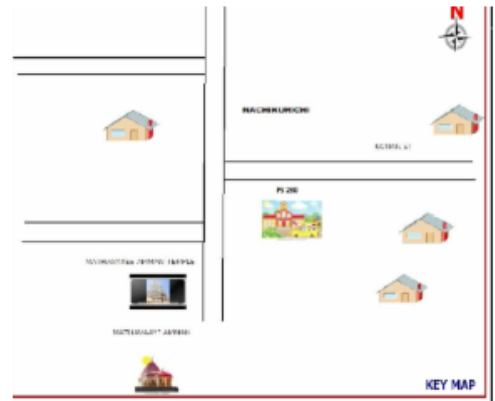

Cad View

Key MAP View