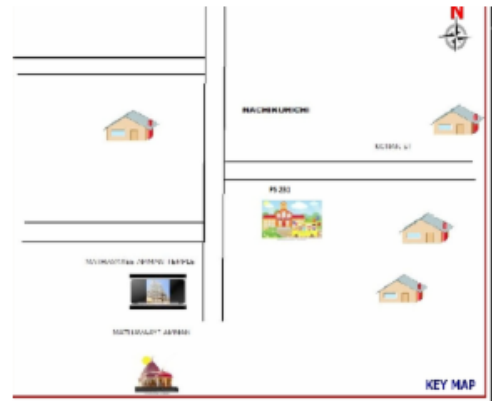

Google Map View

Polling Station Building Front View

Polling Station Front View

Cad View

Key MAP View

1 பெயர் : ஜெயராஜ் தந்தை பெயர் : ஜெயராஜ் அபிஷேகநாதன் வீட்டு எண் : 1-304 வயது : 82 பாலினம் : ஆண்	JBB7528466 Photo is available	2 பெயர் : வதா கணவர் பெயர் : ஜெயராஜ் வீட்டு எண் : 1-304 வயது : 73 பாலினம் : பெண்	JBB7528375 Photo is available	3 பெயர் : அரவிந்த் சாமி தந்தை பெயர் : அங்குமணி வீட்டு எண் : 3 வயது : 29 பாலினம் : ஆண்	UCH1086396 Photo is available
4 பெயர் : மீனாட்சிசுந்தரம் தந்தை பெயர் : வேலுத்தேவர் வீட்டு எண் : 3-235-F வயது : 57 பாலினம் : ஆண்	HTC7391014 Photo is available	5 பெயர் : தமிழரசி கணவர் பெயர் : பழனிச்சாமி வீட்டு எண் : 3-342 வயது : 47 பாலினம் : பெண்	UCH0925032 Photo is available	6 பெயர் : சபா தந்தை பெயர் : வெங்கட்டரமணன் வீட்டு எண் : 4-116-B வயது : 38 பாலினம் : பெண்	JLS3645108 Photo is available
7 பெயர் : அமல்ராஜ் யாகப்பன் தந்தை பெயர் : யாகப்பன் வீட்டு எண் : 4-157 வயது : 67 பாலினம் : ஆண்	DVG0789610 Photo is available	8 பெயர் : மார்க்கரேட் கணவர் பெயர் : அமல்ராஜ் வீட்டு எண் : 4-157 வயது : 66 பாலினம் : பெண்	DVS6231468 Photo is available	9 பெயர் : அகிலா கணவர் பெயர் : புவனலிங்கம் வீட்டு எண் : 4-158 வயது : 71 பாலினம் : பெண்	DVS6227110 Photo is available
10 பெயர் : ஹஜிராபேகம் கணவர் பெயர் : அப்துல்சத்தார் வீட்டு எண் : 4-161-2 வயது : 83 பாலினம் : பெண்	DVS1483072 Photo is available	11 பெயர் : முகமதுரபீக் தந்தை பெயர் : அப்துல்சத்தார் வீட்டு எண் : 4-161-2 வயது : 57 பாலினம் : ஆண்	DVS6233639 Photo is available	12 பெயர் : ரஷிதாபானு கணவர் பெயர் : முகமதுரபீக் வீட்டு எண் : 4-161-2 வயது : 47 பாலினம் : பெண்	DVS1482983 Photo is available
13 பெயர் : மீரா கணவர் பெயர் : குணசேகரன் வீட்டு எண் : 4-164 வயது : 63 பாலினம் : பெண்	DVS8926529 Photo is available	14 பெயர் : வசந்தரோஜா கணவர் பெயர் : நாகராஜன் வீட்டு எண் : 4-168-1 வயது : 75 பாலினம் : பெண்	DVS8926198 Photo is available	15 பெயர் : சாம்பசிவம் தந்தை பெயர் : சந்தியாசிபா வீட்டு எண் : 4-168-2 வயது : 70 பாலினம் : ஆண்	UCH1745587 Photo is available
16 பெயர் : பிரேமா கணவர் பெயர் : சாம்பசிவம் வீட்டு எண் : 4-168-2 வயது : 64 பாலினம் : பெண்	UCH1745595 Photo is available	17 பெயர் : சதீஷ்குமார் தந்தை பெயர் : சாம்பசிவம் வீட்டு எண் : 4-168-2 வயது : 43 பாலினம் : ஆண்	DVS6230585 Photo is available	18 பெயர் : பக்கிரிசாமி தந்தை பெயர் : கோவிந்தசாமி வீட்டு எண் : 4-169 வயது : 66 பாலினம் : ஆண்	UCH1745603 Photo is available
19 பெயர் : சிவக்குமார் தந்தை பெயர் : பெரியசாமி வீட்டு எண் : 4-171 வயது : 65 பாலினம் : ஆண்	UCH1745611 Photo is available	20 பெயர் : சாந்தி கணவர் பெயர் : சிவக்குமார் வீட்டு எண் : 4-171 வயது : 61 பாலினம் : பெண்	UCH1745629 Photo is available	21 பெயர் : அனுமந்தன் தந்தை பெயர் : ராமசாமி வீட்டு எண் : 4-172 வயது : 76 பாலினம் : ஆண்	DVS6229496 Photo is available
22 பெயர் : மலர்கொடி கணவர் பெயர் : அனுமந்தன் வீட்டு எண் : 4-172 வயது : 63 பாலினம் : பெண்	DVS9199621 Photo is available	23 பெயர் : எலிசபெத் சாந்தி கணவர் பெயர் : ஜான்சன் வீட்டு எண் : 4/203பி வயது : 53 பாலினம் : பெண்	UCH0374512 Photo is available	24 பெயர் : சஜி தந்தை பெயர் : விஜயகுமார் வீட்டு எண் : 4/356 வாஞ்சிநாதன் நகர் வயது : 22 பாலினம் : பெண்	UCH2465219 Photo is available
25 பெயர் : நந்தினி தந்தை பெயர் : விஜயகுமார் வீட்டு எண் : 4/356 வாஞ்சிநாதன் நகர் வயது : 19 பாலினம் : பெண்	UCH2464196 Photo is available	26 பெயர் : வேல்முருகன் தந்தை பெயர் : முத்துசாமி வீட்டு எண் : 5 வயது : 57 பாலினம் : ஆண்	UCH1745637 Photo is available	27 பெயர் : சுந்தராமப்பாள் கணவர் பெயர் : வேல்முருகன் வீட்டு எண் : 5 வயது : 51 பாலினம் : பெண்	WJP0853408 Photo is available
S2 28 பெயர் : பாலசுப்ரமணியன் தந்தை பெயர் : பரதேசி வீட்டு எண் : 5/169 வயது : 24 பாலினம் : ஆண்	UCH2100725 Photo is available	29 பெயர் : நிவேதிகா கணவர் பெயர் : ஆனந்தன் வீட்டு எண் : 5/237-F வயது : 36 பாலினம் : பெண்	UCH1278118 Photo is available	S 30 பெயர் : சங்கீதா கணவர் பெயர் : குமார் சுப்ரமணியன் வீட்டு எண் : 5-264C வயது : 44 பாலினம் : பெண்	UCH0816538 Photo is available