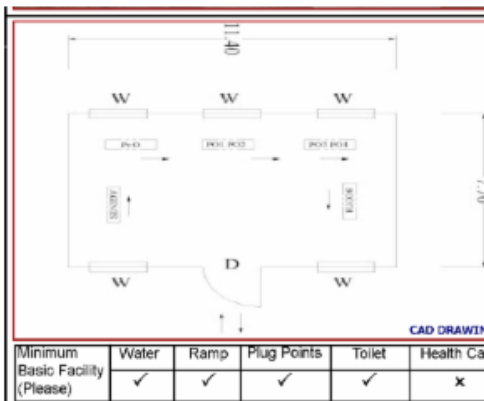

Google Map View

Polling Station Building Front View

Polling Station Front View

Cad View

Key MAP View

1 பெயர் : ஜெயராஜ் தந்தை பெயர் : ஜெயராஜ் அபிஷேகநாதன் வீட்டு எண் : 1-304 வயது : 82 பாலினம் : ஆண்	JBB7528466 Photo is available	2 பெயர் : வதா கணவர் பெயர் : ஜெயராஜ் வீட்டு எண் : 1-304 வயது : 73 பாலினம் : பெண்	JBB7528375 Photo is available	3 பெயர் : அரவிந்த் சாமி தந்தை பெயர் : அங்குமணி வீட்டு எண் : 3 வயது : 29 பாலினம் : ஆண்	UCH1086396 Photo is available
4 பெயர் : மீனாட்சிசுந்தரம் தந்தை பெயர் : வேலுத்தேவர் வீட்டு எண் : 3-235-F வயது : 57 பாலினம் : ஆண்	HTC7391014 Photo is available	5 பெயர் : தமிழரசி கணவர் பெயர் : பழனிச்சாமி வீட்டு எண் : 3-342 வயது : 47 பாலினம் : பெண்	UCH0925032 Photo is available	6 பெயர் : சபா தந்தை பெயர் : வெங்கட்டரமணன் வீட்டு எண் : 4-116-B வயது : 38 பாலினம் : பெண்	JLS3645108 Photo is available
7 பெயர் : அமல்ராஜ் யாகப்பன் தந்தை பெயர் : யாகப்பன் வீட்டு எண் : 4-157 வயது : 67 பாலினம் : ஆண்	DVG0789610 Photo is available	8 பெயர் : மார்க்கரேட் கணவர் பெயர் : அமல்ராஜ் வீட்டு எண் : 4-157 வயது : 66 பாலினம் : பெண்	DVS6231468 Photo is available	9 பெயர் : அகிலா கணவர் பெயர் : புவனலிங்கம் வீட்டு எண் : 4-158 வயது : 71 பாலினம் : பெண்	DVS6227110 Photo is available
10 பெயர் : ஹஜிராபேகம் கணவர் பெயர் : அப்துல்சத்தார் வீட்டு எண் : 4-161-2 வயது : 83 பாலினம் : பெண்	DVS1483072 Photo is available	11 பெயர் : முகமதுரபீக் தந்தை பெயர் : அப்துல்சத்தார் வீட்டு எண் : 4-161-2 வயது : 57 பாலினம் : ஆண்	DVS6233639 Photo is available	12 பெயர் : ரஷிதாபானு கணவர் பெயர் : முகமதுரபீக் வீட்டு எண் : 4-161-2 வயது : 47 பாலினம் : பெண்	DVS1482983 Photo is available
13 பெயர் : மீரா கணவர் பெயர் : குணசேகரன் வீட்டு எண் : 4-164 வயது : 63 பாலினம் : பெண்	DVS8926529 Photo is available	14 பெயர் : வசந்தரோஜா கணவர் பெயர் : நாகராஜன் வீட்டு எண் : 4-168-1 வயது : 75 பாலினம் : பெண்	DVS8926198 Photo is available	15 பெயர் : சாம்பசிவம் தந்தை பெயர் : சந்தியாசிபா வீட்டு எண் : 4-168-2 வயது : 70 பாலினம் : ஆண்	UCH1745587 Photo is available
16 பெயர் : பிரேமா கணவர் பெயர் : சாம்பசிவம் வீட்டு எண் : 4-168-2 வயது : 64 பாலினம் : பெண்	UCH1745595 Photo is available	17 பெயர் : சதீஷ்குமார் தந்தை பெயர் : சாம்பசிவம் வீட்டு எண் : 4-168-2 வயது : 43 பாலினம் : ஆண்	DVS6230585 Photo is available	18 பெயர் : பக்கிரிசாமி தந்தை பெயர் : கோவிந்தசாமி வீட்டு எண் : 4-169 வயது : 66 பாலினம் : ஆண்	UCH1745603 Photo is available
19 பெயர் : சிவக்குமார் தந்தை பெயர் : பெரியசாமி வீட்டு எண் : 4-171 வயது : 65 பாலினம் : ஆண்	UCH1745611 Photo is available	20 பெயர் : சாந்தி கணவர் பெயர் : சிவக்குமார் வீட்டு எண் : 4-171 வயது : 61 பாலினம் : பெண்	UCH1745629 Photo is available	21 பெயர் : அனுமந்தன் தந்தை பெயர் : ராமசாமி வீட்டு எண் : 4-172 வயது : 76 பாலினம் : ஆண்	DVS6229496 Photo is available
22 பெயர் : மலர்கொடி கணவர் பெயர் : அனுமந்தன் வீட்டு எண் : 4-172 வயது : 63 பாலினம் : பெண்	DVS9199621 Photo is available	23 பெயர் : எலிசபெத் சாந்தி கணவர் பெயர் : ஜான்சன் வீட்டு எண் : 4/203பி வயது : 53 பாலினம் : பெண்	UCH0374512 Photo is available	24 பெயர் : சஜி தந்தை பெயர் : விஜயகுமார் வீட்டு எண் : 4/356 வாஞ்சிநாதன் நகர் வயது : 22 பாலினம் : பெண்	UCH2465219 Photo is available
25 பெயர் : நந்தினி தந்தை பெயர் : விஜயகுமார் வீட்டு எண் : 4/356 வாஞ்சிநாதன் நகர் வயது : 19 பாலினம் : பெண்	UCH2464196 Photo is available	26 பெயர் : வேல்முருகன் தந்தை பெயர் : முத்துசாமி வீட்டு எண் : 5 வயது : 57 பாலினம் : ஆண்	UCH1745637 Photo is available	27 பெயர் : சுந்தராமப்பாள் கணவர் பெயர் : வேல்முருகன் வீட்டு எண் : 5 வயது : 51 பாலினம் : பெண்	WJP0853408 Photo is available
S2 28 பெயர் : பாலசுப்ரமணியன் தந்தை பெயர் : பரதேசி வீட்டு எண் : 5/169 வயது : 24 பாலினம் : ஆண்	UCH2100725 Photo is available	29 பெயர் : நிவேதிகா கணவர் பெயர் : ஆனந்தன் வீட்டு எண் : 5/237-F வயது : 36 பாலினம் : பெண்	UCH1278118 Photo is available	S 30 பெயர் : சங்கீதா கணவர் பெயர் : குமார் சுப்ரமணியன் வீட்டு எண் : 5-264C வயது : 44 பாலினம் : பெண்	UCH0816538 Photo is available