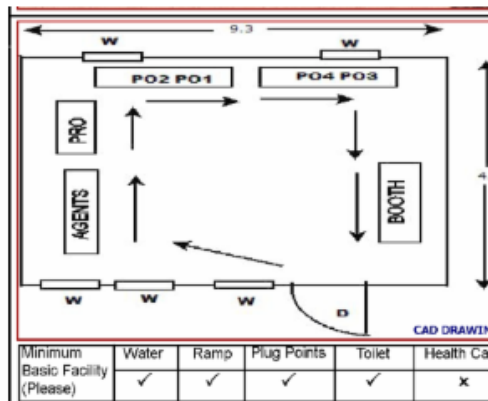

Google Map View

Polling Station Building Front View

Polling Station Front View

Cad View

Key MAP View

1 பெயர் : கத்திஜா கணவர் பெயர்: அஜிபா வீட்டு எண் : 1 வயது : 76 பாலினம் : பெண்	UCH0193540 Photo is available	2 பெயர் : மாதவன் தந்தை பெயர்: ஏவரி வீட்டு எண் : 1 வயது : 51 பாலினம் : ஆண்	UCH0486522 Photo is available	3 பெயர் : சுவைகா தந்தை பெயர்: அஜிபா வீட்டு எண் : 1 வயது : 43 பாலினம் : பெண்	UCH0193672 Photo is available
4 பெயர் : மஹபூப்பாஷா தந்தை பெயர்: பாபு வீட்டு எண் : 1 வயது : 40 பாலினம் : ஆண்	UCH0193730 Photo is available	5 பெயர் : ராமச்சந்திரன் ரா தந்தை பெயர்: ராமதிலகர் வீட்டு எண் : 1 வயது : 32 பாலினம் : ஆண்	UCH0738948 Photo is available	6 பெயர் : ஹீரின் பாணு தந்தை பெயர்: அப்துல் கனி வீட்டு எண் : 1 வயது : 30 பாலினம் : பெண்	UCH0739003 Photo is available
7 பெயர் : ரமான் தந்தை பெயர்: அண்ணாவி வீட்டு எண் : 1-2 வயது : 55 பாலினம் : ஆண்	UCH0485995 Photo is available	8 பெயர் : சிவபதி தந்தை பெயர்: ஜெயராமன் வீட்டு எண் : 1-2 வயது : 46 பாலினம் : ஆண்	UCH1270396 Photo is available	9 பெயர் : சகாய ஜெண்டு ரோஸ் கணவர் பெயர்: சிவபதி வீட்டு எண் : 1-2 வயது : 45 பாலினம் : பெண்	UCH1268234 Photo is available
10 பெயர் : லெட்சுமி கணவர் பெயர்: ராமன் வீட்டு எண் : 1-2 வயது : 42 பாலினம் : பெண்	UCH0738880 Photo is available	11 பெயர் : ரெனில் ரெபேக்கா சி தந்தை பெயர்: சிவபதி வீட்டு எண் : 1/2 வயது : 22 பாலினம் : பெண்	UCH2501070 Photo is available	12 பெயர் : மணி கணவர் பெயர்: வீரமலை வீட்டு எண் : 1-3 வயது : 56 பாலினம் : பெண்	UCH1751627 Photo is available
13 பெயர் : லெட்சுமணன் தந்தை பெயர்: அண்ணாவி வீட்டு எண் : 1-3 வயது : 54 பாலினம் : ஆண்	DVS6463236 Photo is available	14 பெயர் : நைனாகுமாரி கணவர் பெயர்: லெட்சுமணன் வீட்டு எண் : 1-3 வயது : 41 பாலினம் : பெண்	DVS6463210 Photo is available	15 பெயர் : குமரேஷ் தந்தை பெயர்: மணி வீட்டு எண் : 1-3 வயது : 32 பாலினம் : ஆண்	UCH0739029 Photo is available
16 பெயர் : விஜய் தந்தை பெயர்: மணி வீட்டு எண் : 1-3 வயது : 31 பாலினம் : ஆண்	UCH0739011 Photo is available	17 பெயர் : கண்ணையன் மா தந்தை பெயர்: மாணிக்கம் ப வீட்டு எண் : 1/3ஏ வயது : 65 பாலினம் : ஆண்	UCH2421089 Photo is available	18 பெயர் : காந்திமதி தந்தை பெயர்: மூக்கன் வீட்டு எண் : 1/3அ வயது : 64 பாலினம் : பெண்	DVS9208141 Photo is available
19 பெயர் : சுபலீ க தந்தை பெயர்: கண்ணையன் வீட்டு எண் : 1/3ஏ வயது : 26 பாலினம் : பெண்	UCH2408508 Photo is available	20 பெயர் : குமார் தாயின் பெயர்: மாரியாயி வீட்டு எண் : 1-4 வயது : 46 பாலினம் : ஆண்	DVS6465777 Photo is available	21 பெயர் : போதும் பொண்ணு மோகன் கணவர் பெயர்: மோகன் லெட்சுமணன் வீட்டு எண் : 1/4 வயது : 28 பாலினம் : பெண்	UCH2242873 Photo is available
22 பெயர் : சண்முகப்பிரியா ஆ கணவர் பெயர்: லோகநாதன் வீட்டு எண் : 1/4 வயது : 27 பாலினம் : பெண்	UCH2506392 Photo is available	23 பெயர் : லோகநாதன் தந்தை பெயர்: லெட்சுமணன் வீட்டு எண் : 1-4 வயது : 26 பாலினம் : ஆண்	UCH1197250 Photo is available	24 பெயர் : தமிழ் செல்வி கணவர் பெயர்: குமார் வீட்டு எண் : 1-5 வயது : 38 பாலினம் : பெண்	UCH0486001 Photo is available
25 பெயர் : பூவாயி கணவர் பெயர்: மூக்கன் வீட்டு எண் : 1-6 வயது : 79 பாலினம் : பெண்	UCH1751635 Photo is available	26 பெயர் : மாரியாயி கணவர் பெயர்: கணேசன் வீட்டு எண் : 1-6 வயது : 34 பாலினம் : பெண்	UCH1162676 Photo is available	27 பெயர் : உதயக்குமார் தாயின் பெயர்: அஞ்சலை வீட்டு எண் : 1-7 வயது : 40 பாலினம் : ஆண்	DVS6467187 Photo is available
28 பெயர் : பொன்னம்மாள் கணவர் பெயர்: கருப்பசாமி வீட்டு எண் : 1-8 வயது : 85 பாலினம் : பெண்	UCH1181346 Photo is available	29 பெயர் : கிருஷ்ணம்மாள் கணவர் பெயர்: முத்து வீட்டு எண் : 1-10 வயது : 84 பாலினம் : பெண்	DVS1321272 Photo is available	30 பெயர் : ரமேஷ் தந்தை பெயர்: முத்து வீட்டு எண் : 1-10 வயது : 49 பாலினம் : ஆண்	DVS1321264 Photo is available