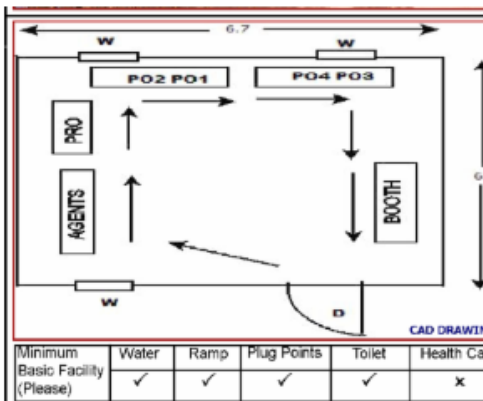

Google Map View

Polling Station Building Front View

Polling Station Front View

Cad View

Key MAP View

1 பெயர் : மோகனப்பிரியா கணவர் பெயர்: கனகராஜ் வீட்டு எண் : 1/1/3 வயது : 26 பாலினம் : பெண்	WRC1340744 Photo is available	2 பெயர் : ஜான் தந்தை பெயர்: பூநீரங்கன் வீட்டு எண் : 1-1A வயது : 59 பாலினம் : ஆண்	HTC9595232 Photo is available	3 பெயர் : தனம் கணவர் பெயர்: ஜான் வீட்டு எண் : 1-1A வயது : 54 பாலினம் : பெண்	HTC9595240 Photo is available
4 பெயர் : ஜோசுவா தந்தை பெயர்: ஜான் வீட்டு எண் : 1-1A வயது : 31 பாலினம் : ஆண்	UCH0740308 Photo is available	5 பெயர் : சங்கீதா தந்தை பெயர்: ஜான் வீட்டு எண் : 1-1-A வயது : 36 பாலினம் : பெண்	WJP0059766 Photo is available	6 பெயர் : செபஸ்தியான் தந்தை பெயர்: ஜெயராஜ் வீட்டு எண் : 1/1பி-2 வயது : 36 பாலினம் : ஆண்	UCH2199065 Photo is available
7 பெயர் : அந்தோனி அனித்தா மேரி கணவர் பெயர்: செபஸ்தியான் வீட்டு எண் : 1/1பி-2 வயது : 27 பாலினம் : பெண்	UCH2191963 Photo is available	8 பெயர் : துரையாசு தந்தை பெயர்: நல்லுசாமி நாயுடு வீட்டு எண் : 1/2 வயது : 57 பாலினம் : ஆண்	KFS5385802 Photo is available	9 பெயர் : பிரேமலதா கணவர் பெயர்: துரையாசு வீட்டு எண் : 1/2 வயது : 52 பாலினம் : பெண்	KYB1544881 Photo is available
10 பெயர் : தமிழ்செல்வன் தந்தை பெயர்: துரையாசு வீட்டு எண் : 1/2 வயது : 30 பாலினம் : ஆண்	UCH1005487 Photo is available	11 பெயர் : டீனாபியர்லின் தந்தை பெயர்: பாபு வீட்டு எண் : 1/2 வயது : 30 பாலினம் : பெண்	UCH2441574 Photo is available	12 பெயர் : ரெங்கசாமி தந்தை பெயர்: பெருமாள் வீட்டு எண் : 1-5 வயது : 66 பாலினம் : ஆண்	DVS8963969 Photo is available
13 பெயர் : அம்மணி கணவர் பெயர்: ரெங்கசாமி வீட்டு எண் : 1-5 வயது : 61 பாலினம் : பெண்	DVS8964066 Photo is available	14 பெயர் : துரைசாமி தந்தை பெயர்: ஆண்டி வீட்டு எண் : 1-5A வயது : 58 பாலினம் : ஆண்	DVS6443766 Photo is available	15 பெயர் : பொன்னுசாமி தந்தை பெயர்: ஆண்டி வீட்டு எண் : 1-5A வயது : 47 பாலினம் : ஆண்	DVS6444228 Photo is available
16 பெயர் : பெருமாள் தந்தை பெயர்: ரெங்கசாமி வீட்டு எண் : 1-6 வயது : 73 பாலினம் : ஆண்	DVS1316629 Photo is available	17 பெயர் : செட்டியம்மாள் கணவர் பெயர்: பெருமாள் வீட்டு எண் : 1-6 வயது : 71 பாலினம் : பெண்	DVS9107020 Photo is available	18 பெயர் : ஜெயமணி கணவர் பெயர்: வெள்ளசாமி வீட்டு எண் : 1-6 வயது : 37 பாலினம் : பெண்	UCH0194274 Photo is available
19 பெயர் : ரெங்கராஜ் தந்தை பெயர்: பெரிய பெருமாள் வீட்டு எண் : 1/6 வயது : 23 பாலினம் : ஆண்	UCH2295186 Photo is available	20 பெயர் : முருகன் தந்தை பெயர்: ஆறுமுகம் வீட்டு எண் : 1-6A வயது : 47 பாலினம் : ஆண்	UCH1759026 Photo is available	21 பெயர் : ராஜேஸ்வரி கணவர் பெயர்: முருகன் வீட்டு எண் : 1-6A வயது : 41 பாலினம் : பெண்	DVS6448336 Photo is available
22 பெயர் : முருகன் தந்தை பெயர்: ராசு வீட்டு எண் : 1-7 வயது : 32 பாலினம் : ஆண்	UCH0927632 Photo is available	23 பெயர் : ரெங்கசாமி தந்தை பெயர்: சீரங்கன் வீட்டு எண் : 1-7a வயது : 48 பாலினம் : ஆண்	UCH0194449 Photo is available	24 பெயர் : பொன்னுச்சாமி தந்தை பெயர்: ரெங்கசாமி வீட்டு எண் : 1-8 வயது : 65 பாலினம் : ஆண்	UCH1759034 Photo is available
25 பெயர் : பாப்பு கணவர் பெயர்: பொன்னுச்சாமி வீட்டு எண் : 1-8 வயது : 58 பாலினம் : பெண்	UCH1759042 Photo is available	26 பெயர் : ரமேஷ் தந்தை பெயர்: பொன்னுச்சாமி வீட்டு எண் : 1-8 வயது : 42 பாலினம் : ஆண்	DVS8964033 Photo is available	27 பெயர் : மல்லிகா கணவர் பெயர்: ரமேஷ் வீட்டு எண் : 1/8 வயது : 29 பாலினம் : பெண்	UCH1289495 Photo is available
28 பெயர் : கமலம் கணவர் பெயர்: தங்கவேல் வீட்டு எண் : 1-9 வயது : 66 பாலினம் : பெண்	DVS6448294 Photo is available	29 பெயர் : சின்னையன் தந்தை பெயர்: தங்கவேல் வீட்டு எண் : 1-9 வயது : 46 பாலினம் : ஆண்	DVS9107046 Photo is available	30 பெயர் : இராஜம்மாள் கணவர் பெயர்: சின்னையன் வீட்டு எண் : 1-9 வயது : 40 பாலினம் : பெண்	DVS6444830 Photo is available