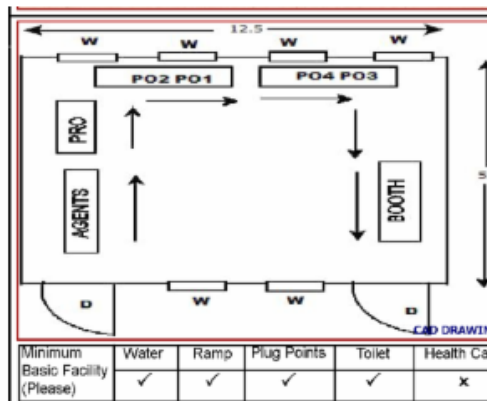

Google Map View

Polling Station Building Front View

Polling Station Front View

Cad View

Key MAP View

1 பெயர் : இராஜேஸ்வரி கணவர் பெயர் : சிவக்குமார் வீட்டு எண் : 1 வயது : 43 பாலினம் : பெண்	UCH0081562 Photo is available	2 பெயர் : பாலுராசு தந்தை பெயர் : முத்துச்சாமி வீட்டு எண் : 1 வயது : 36 பாலினம் : ஆண்	UCH0487983 Photo is available	3 பெயர் : பாலமுருகன் தந்தை பெயர் : முத்துச்சாமி வீட்டு எண் : 1 வயது : 33 பாலினம் : ஆண்	UCH0487959 Photo is available
4 பெயர் : மணிகண்டன் தந்தை பெயர் : சின்னையன் வீட்டு எண் : 1 வயது : 33 பாலினம் : ஆண்	UCH0487967 Photo is available	5 பெயர் : ஆதனம் தந்தை பெயர் : கருப்பண்ணன் வீட்டு எண் : 1-1 வயது : 66 பாலினம் : ஆண்	UCH1806819 Photo is available	6 பெயர் : செல்வராணி கணவர் பெயர் : ஆதனம் வீட்டு எண் : 1-1 வயது : 58 பாலினம் : பெண்	UCH1806827 Photo is available
7 பெயர் : துரை தந்தை பெயர் : கருப்பண்ணன் வீட்டு எண் : 1-2 வயது : 61 பாலினம் : ஆண்	UCH1806835 Photo is available	8 பெயர் : ரேணுகா கணவர் பெயர் : துரை வீட்டு எண் : 1-2 வயது : 56 பாலினம் : பெண்	UCH1806843 Photo is available	9 பெயர் : ஆறுமுகம் தந்தை பெயர் : ஆதனம் வீட்டு எண் : 1-2B வயது : 58 பாலினம் : ஆண்	UCH1806850 Photo is available
10 பெயர் : முத்துச்சாமி தந்தை பெயர் : கருப்புடையார் வீட்டு எண் : 1-3 வயது : 61 பாலினம் : ஆண்	DVS1320134 Photo is available	11 பெயர் : பழனியம்மாள் கணவர் பெயர் : முத்துச்சாமி வீட்டு எண் : 1-3 வயது : 59 பாலினம் : பெண்	DVS1319789 Photo is available	12 பெயர் : சின்னகண்ணு கணவர் பெயர் : முத்துச்சாமி வீட்டு எண் : 1-3 வயது : 58 பாலினம் : பெண்	DVS1320126 Photo is available
13 பெயர் : ராமன் தந்தை பெயர் : செல்லக்குட்டி வீட்டு எண் : 1-5 வயது : 61 பாலினம் : ஆண்	UCH1806868 Photo is available	14 பெயர் : சின்னமணி கணவர் பெயர் : ராமையா வீட்டு எண் : 1-5 வயது : 46 பாலினம் : பெண்	DVS9337361 Photo is available	15 பெயர் : உமாபரமேஸ்வரி கணவர் பெயர் : ராமையா வீட்டு எண் : 1-5 வயது : 46 பாலினம் : பெண்	DVS9059270 Photo is available
16 பெயர் : சின்னத்துரை தந்தை பெயர் : கோவிந்தன் வீட்டு எண் : 1-6 வயது : 86 பாலினம் : ஆண்	UCH1806876 Photo is available	17 பெயர் : ஆனந்தராஜ் தந்தை பெயர் : தங்கராஜ் வீட்டு எண் : 1/6ஏ வயது : 36 பாலினம் : ஆண்	UCH0081604 Photo is available	18 பெயர் : கருத்தமணி தந்தை பெயர் : முத்துச்சாமி வீட்டு எண் : 1-7 வயது : 71 பாலினம் : ஆண்	UCH1806900 Photo is available
19 பெயர் : ராமாயி கணவர் பெயர் : கருத்தமணி வீட்டு எண் : 1-7 வயது : 66 பாலினம் : பெண்	DVS9175415 Photo is available	20 பெயர் : கணபதி தந்தை பெயர் : கருத்தமணி வீட்டு எண் : 1-7 வயது : 52 பாலினம் : ஆண்	DVS6465728 Photo is available	21 பெயர் : மணி தந்தை பெயர் : கருத்தமணி வீட்டு எண் : 1-7 வயது : 47 பாலினம் : ஆண்	DVS6462345 Photo is available
22 பெயர் : அஞ்சலதேவி கணவர் பெயர் : கணபதி வீட்டு எண் : 1-7 வயது : 41 பாலினம் : பெண்	DVS6465652 Photo is available	23 பெயர் : ஆகாஷ் தந்தை பெயர் : ராஜகோபால் வீட்டு எண் : 1/8 வயது : 19 பாலினம் : ஆண்	UCH2468486 Photo is available	24 பெயர் : சந்திரா கணவர் பெயர் : சுப்பன் வீட்டு எண் : 1-9 வயது : 60 பாலினம் : பெண்	UCH1806918 Photo is available
25 பெயர் : விஜயலெட்சுமி தாயின் பெயர் : ஆதனத்தம்மாள் வீட்டு எண் : 1-10 வயது : 41 பாலினம் : பெண்	DVS6464739 Photo is available	26 பெயர் : செல்வம்மாள் கணவர் பெயர் : சின்னையன் வீட்டு எண் : 1-11 வயது : 66 பாலினம் : பெண்	UCH1806934 Photo is available	27 பெயர் : முருகேசன் தந்தை பெயர் : சின்னையன் வீட்டு எண் : 1-11 வயது : 43 பாலினம் : ஆண்	DVS6466841 Photo is available
28 பெயர் : லோகநாதன் தந்தை பெயர் : சின்னையன் வீட்டு எண் : 1-11 வயது : 40 பாலினம் : ஆண்	DVS6464705 Photo is available	29 பெயர் : மருத்ததுரை தந்தை பெயர் : சுப்பன் வீட்டு எண் : 1-12 வயது : 46 பாலினம் : ஆண்	DVS1320282 Photo is available	30 பெயர் : பாப்பாத்தி கணவர் பெயர் : மருத்ததுரை வீட்டு எண் : 1-12 வயது : 43 பாலினம் : பெண்	DVS8941015 Photo is available