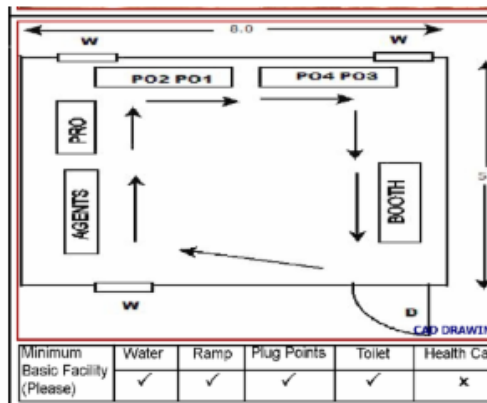

Google Map View

Polling Station Building Front View

Polling Station Front View

Cad View

Key MAP View

1 பெயர் : ருபினி தந்தை பெயர் : சின்னு வீட்டு எண் : 1 வயது : 30 பாலினம் : பெண்	UCH0819037 Photo is available	2 பெயர் : முத்து தந்தை பெயர் : கண்ணையன் வீட்டு எண் : 1 வயது : 29 பாலினம் : ஆண்	UCH0892430 Photo is available	3 பெயர் : நவந்தகிருஷ்ணன் தந்தை பெயர் : சின்னு வீட்டு எண் : 1 வயது : 29 பாலினம் : ஆண்	UCH0892497 Photo is available
4 பெயர் : சற்குணன் தந்தை பெயர் : செல்வராஜ் வீட்டு எண் : 3 வயது : 31 பாலினம் : ஆண்	UCH0818971 Photo is available	S2 5 பெயர் : பிரபாகரன் தந்தை பெயர் : சேட்டு வீட்டு எண் : 3/18 ஏ வயது : 30 பாலினம் : ஆண்	UCH0742460 Photo is available	6 பெயர் : மீனாட்சி கணவர் பெயர் : சின்னு வீட்டு எண் : 3-21 வயது : 74 பாலினம் : பெண்	UCH1164169 Photo is available
7 பெயர் : வேம்பு கணவர் பெயர் : மணியேல் வீட்டு எண் : 3-24 வயது : 44 பாலினம் : பெண்	UCH0489344 Photo is available	8 பெயர் : சுதா கணவர் பெயர் : சந்திரசேகர் வீட்டு எண் : 3/71 வயது : 32 பாலினம் : பெண்	UCH1360684 Photo is available	9 பெயர் : அபிநயாபுர் தந்தை பெயர் : சாமிநாதன் வீட்டு எண் : 3/71பீ வயது : 21 பாலினம் : பெண்	UCH2290278 Photo is available
10 பெயர் : சாந்தி தந்தை பெயர் : சின்னத்தம்பி வீட்டு எண் : 3-72A வயது : 39 பாலினம் : பெண்	UCH0293498 Photo is available	11 பெயர் : பிரியா தந்தை பெயர் : சுந்தரபாண்டியன் வீட்டு எண் : 3-72ஏ வயது : 32 பாலினம் : பெண்	UCH1209592 Photo is available	12 பெயர் : ஜானகி தந்தை பெயர் : சாமிநாதன் வீட்டு எண் : 3/72-B வயது : 25 பாலினம் : பெண்	UCH1300219 Photo is available
13 பெயர் : சந்திரா கணவர் பெயர் : விசுவநாதன் வீட்டு எண் : 3-73 வயது : 68 பாலினம் : பெண்	UCH1769256 Photo is available	14 பெயர் : தனபால் தந்தை பெயர் : ராமன் வீட்டு எண் : 3-73A வயது : 52 பாலினம் : ஆண்	UCH0347021 Photo is available	15 பெயர் : புகழேந்தி தந்தை பெயர் : தனபால் வீட்டு எண் : 3-73A வயது : 28 பாலினம் : ஆண்	UCH1127166 Photo is available
16 பெயர் : துரைராஜ் தந்தை பெயர் : வடிவேல் வீட்டு எண் : 3-74 வயது : 57 பாலினம் : ஆண்	DVS6302111 Photo is available	17 பெயர் : அமுதா கணவர் பெயர் : துரைராஜ் வீட்டு எண் : 3-74 வயது : 56 பாலினம் : பெண்	DVS6300594 Photo is available	18 பெயர் : செல்வம் தந்தை பெயர் : துரைராஜ் வீட்டு எண் : 3-74 வயது : 38 பாலினம் : ஆண்	UCH0613570 Photo is available
19 பெயர் : சந்திரசேகர் தந்தை பெயர் : துரைராஜ் வீட்டு எண் : 3-74 வயது : 34 பாலினம் : ஆண்	UCH0613588 Photo is available	20 பெயர் : சந்திரசேகரன் தந்தை பெயர் : ஓண்டி முத்து வீட்டு எண் : 3-74 வயது : 33 பாலினம் : ஆண்	UCH0613497 Photo is available	21 பெயர் : அர்ஜுனன் தந்தை பெயர் : கோவிந்தன் வீட்டு எண் : 3-75 வயது : 50 பாலினம் : ஆண்	DVS1488865 Photo is available
22 பெயர் : ராஜேஸ்வரி கணவர் பெயர் : அர்ஜுனன் வீட்டு எண் : 3-75 வயது : 48 பாலினம் : பெண்	DVS1488832 Photo is available	23 பெயர் : பிச்சைமுத்து தந்தை பெயர் : சேட்டு வீட்டு எண் : 3-75 வயது : 36 பாலினம் : ஆண்	UCH0742296 Photo is available	24 பெயர் : சிவசுப்ரமணியன் தந்தை பெயர் : சேட்டு வீட்டு எண் : 3-75 வயது : 35 பாலினம் : ஆண்	UCH0742536 Photo is available
25 பெயர் : திவ்யா தந்தை பெயர் : அர்ஜுனன் வீட்டு எண் : 3/75 வயது : 22 பாலினம் : பெண்	UCH2209054 Photo is available	26 பெயர் : சுசீலா கணவர் பெயர் : சின்னத்தம்பி வீட்டு எண் : 3-75-1 வயது : 67 பாலினம் : பெண்	UCH1769280 Photo is available	27 பெயர் : சுந்தரபாண்டியன் தந்தை பெயர் : சின்னத்தம்பி வீட்டு எண் : 3-75-1 வயது : 44 பாலினம் : ஆண்	DVS6303309 Photo is available
28 பெயர் : சாமிநாதன் தந்தை பெயர் : கோவிந்தன் வீட்டு எண் : 3-75-2 வயது : 60 பாலினம் : ஆண்	DVS1488410 Photo is available	29 பெயர் : மகாலட்சுமி கணவர் பெயர் : சாமிநாதன் வீட்டு எண் : 3-75-2 வயது : 48 பாலினம் : பெண்	DVS6302327 Photo is available	30 பெயர் : ராஜா தந்தை பெயர் : ரெங்கராஜ் வீட்டு எண் : 3/75டி வயது : 32 பாலினம் : ஆண்	UPX0905026 Photo is available