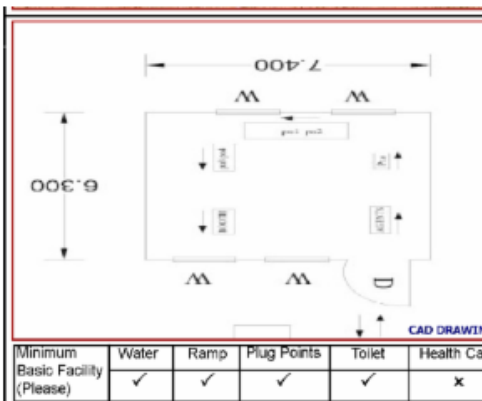

Google Map View

Polling Station Building Front View

Polling Station Front View

Cad View

Key MAP View

1 பெயர் : முத்துலெட்சுமி கணவர் பெயர் : தாயுமானவன் வீட்டு எண் : 1 வயது : 60 பாலினம் : பெண் Photo is available	UCH1773829	2 பெயர் : பிரபாகரன் தந்தை பெயர் : சேகர் வீட்டு எண் : 1 வயது : 41 பாலினம் : ஆண் Photo is available	UCH0139865	3 பெயர் : கார்த்திக் தந்தை பெயர் : செல்வராஜ் வீட்டு எண் : 1 வயது : 32 பாலினம் : ஆண் Photo is available	UCH0490201
4 பெயர் : மதன் குமார் தந்தை பெயர் : சுப்பிரமணியன் வீட்டு எண் : 1 வயது : 31 பாலினம் : ஆண் Photo is available	UCH1116060	5 பெயர் : வதா கணவர் பெயர் : பிரபாகரன் வீட்டு எண் : 1-6 வயது : 39 பாலினம் : பெண் Photo is available	UCH1089184	6 பெயர் : சசிகுமார் தந்தை பெயர் : ஜெய குமார் வீட்டு எண் : 1/24 வயது : 30 பாலினம் : ஆண் Photo is available	UCH1302413
7 பெயர் : சிந்துஜா தந்தை பெயர் : பாபு வீட்டு எண் : 1-28 வயது : 38 பாலினம் : பெண் Photo is available	DVS9384918	8 பெயர் : கனிமொழி தந்தை பெயர் : வேணுகோபால் வீட்டு எண் : 1-28 வயது : 37 பாலினம் : பெண் Photo is available	UCH0156877	9 பெயர் : பீஸ்மர் தந்தை பெயர் : சத்தியமூர்த்தி வீட்டு எண் : 1/44 வயது : 40 பாலினம் : ஆண் Photo is available	UCH2137057
10 பெயர் : சண்முகபிரியா கணவர் பெயர் : நவநீதகிருஷ்ணன் வீட்டு எண் : 1-46 வயது : 28 பாலினம் : பெண் Photo is available	UCH1195791	11 பெயர் : ராகுல் தந்தை பெயர் : ஜெயகுமார் வீட்டு எண் : 1-53 வயது : 33 பாலினம் : ஆண் Photo is available	UCH0742940	12 பெயர் : சுரேந்தர் தந்தை பெயர் : பாலசுப்ரமணி வீட்டு எண் : 1-63 வயது : 31 பாலினம் : ஆண் Photo is available	UCH0613885
13 பெயர் : மலர்கொடி கணவர் பெயர் : தாமோதரன் வீட்டு எண் : 1-110 வயது : 62 பாலினம் : பெண் Photo is available	DVS9368283	14 பெயர் : அம்பிகா கணவர் பெயர் : செல்லக்குட்டி வீட்டு எண் : 1-126 வயது : 49 பாலினம் : பெண் Photo is available	DVS9231051	15 பெயர் : ஷா ருத்ரா தந்தை பெயர் : வீ ஸ்ரீதர் வீட்டு எண் : 1/137 வயது : 23 பாலினம் : பெண் Photo is available	UCH2236743
16 பெயர் : மோகன்ராஜ் மோகன்ராஜ் தி கோ தந்தை பெயர் : கோவிந்தசாமி வீட்டு எண் : 1/138 ஹரிபாஸ்கர் காலனி வயது : 27 பாலினம் : ஆண் Photo is available	UCH1373224	17 பெயர் : பப்பி தந்தை பெயர் : தங்கபாண்டியன் வீட்டு எண் : 1/139 வயது : 26 பாலினம் : பெண் Photo is available	UCH2132637	18 பெயர் : நவீன்குமார் தந்தை பெயர் : ரெங்கராஜ் வீட்டு எண் : 1-140A வயது : 32 பாலினம் : ஆண் Photo is available	UCH0614388
19 பெயர் : உஷாராணி கணவர் பெயர் : கோபால் வீட்டு எண் : 1-141 வயது : 66 பாலினம் : பெண் Photo is available	UCH0139881	20 பெயர் : சுகன்யா கணவர் பெயர் : சுப்ரமணி வீட்டு எண் : 1-146 வயது : 36 பாலினம் : பெண் Photo is available	UCH0293860	21 பெயர் : சுரேஷ் தந்தை பெயர் : தனகோபால் வீட்டு எண் : 1-156 வயது : 42 பாலினம் : ஆண் Photo is available	UCH0614305
22 பெயர் : அரவிந்தராஜ் தந்தை பெயர் : கர்ணன் வீட்டு எண் : 1-156 வயது : 35 பாலினம் : ஆண் Photo is available	UCH0613950	23 பெயர் : ஜெகநாதன் தந்தை பெயர் : பாலசுப்ரமணி வீட்டு எண் : 1-162 வயது : 32 பாலினம் : ஆண் Photo is available	UCH0613968	24 பெயர் : சரண்குமார் தந்தை பெயர் : பாலசுப்பிரமணி வீட்டு எண் : 1-162 வயது : 31 பாலினம் : ஆண் Photo is available	UCH0742908
25 பெயர் : சபரி தந்தை பெயர் : பாலசுப்ரமணி வீட்டு எண் : 1-162 வயது : 29 பாலினம் : ஆண் Photo is available	UCH1089135	26 பெயர் : துர்கா தேவி கணவர் பெயர் : மோகன் ரெங்கன் வீட்டு எண் : 1/180 வயது : 27 பாலினம் : பெண் Photo is available	UCH2170124	27 பெயர் : சுபலக்ஷ்மி கணவர் பெயர் : மணிகண்டன் வீட்டு எண் : 1-182 வயது : 29 பாலினம் : பெண் Photo is available	UCH0892810
S 28 பெயர் : சுந்தரராஜன் தந்தை பெயர் : சந்திரசேகர் வீட்டு எண் : 1-182A வயது : 49 பாலினம் : ஆண் Photo is available	DVS8939282	29 பெயர் : நான்சி பூர்ணிமா தந்தை பெயர் : ரகுநாதன் வீட்டு எண் : 1-183 வயது : 35 பாலினம் : பெண் Photo is available	UCH0156885	30 பெயர் : கிருஷ்ணகுமார் தந்தை பெயர் : ரகுநாதன் வீட்டு எண் : 1-183A வயது : 37 பாலினம் : ஆண் Photo is available	UCH0614339