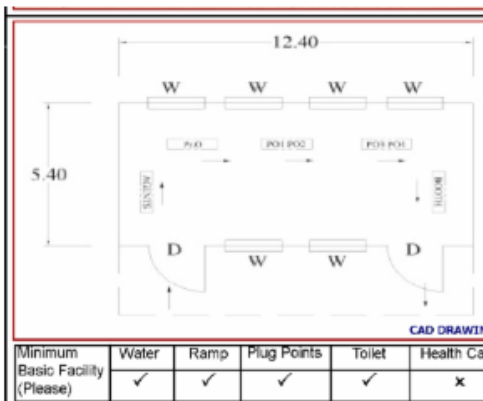

Google Map View

Polling Station Building Front View

Polling Station Front View

Cad View

Key MAP View

1 பெயர் : லெட்சுமி கணவர் பெயர் : கனகராஜ் வீட்டு எண் : 1 வயது : 50 பாலினம் : பெண் Photo is available	UCH0743989	2 பெயர் : மகாமுனி தந்தை பெயர் : சங்கர் வீட்டு எண் : 1 வயது : 31 பாலினம் : ஆண் Photo is available	UCH0743625	3 பெயர் : சேகர் தந்தை பெயர் : ரெங்கசாமி வீட்டு எண் : 1 வயது : 30 பாலினம் : ஆண் Photo is available	UCH1192046
4 பெயர் : ஷாலினி கணவர் பெயர் : அசோக்குமார் வீட்டு எண் : 1-154 வயது : 37 பாலினம் : பெண் Photo is available	UCH0294215	5 பெயர் : விக்னேஸ்வரன் தந்தை பெயர் : சண்முகம் வீட்டு எண் : 1 வயது : 21 பாலினம் : ஆண் Photo is available	UCH2249944	6 பெயர் : அபிஷேக் ச தந்தை பெயர் : சந்திரசேகரன் ரெ சந்திரசேகரன் ரெ வீட்டு எண் : 1/352 வயது : 22 பாலினம் : ஆண் Photo is available	UCH2340537
7 பெயர் : அக் ஷயா ச தந்தை பெயர் : சந்திரசேகரன் ரெ சந்திரசேகரன் ரெ வீட்டு எண் : 1/352 வயது : 20 பாலினம் : பெண் Photo is available	UCH2340552	8 பெயர் : சொளந்தரவல்லி தந்தை பெயர் : வெங்கடேசன் வீட்டு எண் : 1-364 வயது : 28 பாலினம் : பெண் Photo is available	UCH1089374	9 பெயர் : ஜோஸ்பின் சந்தானம் கணவர் பெயர் : சந்தானம் வீட்டு எண் : 1-379 வயது : 91 பாலினம் : பெண் Photo is available	KDF1507334
10 பெயர் : எபினைசர் தனசேகர் தந்தை பெயர் : சந்தானம் வீட்டு எண் : 1-379 வயது : 61 பாலினம் : ஆண் Photo is available	KDF1507359	11 பெயர் : பாலி(எ)புளோரி எபினைசர் கணவர் பெயர் : எபினைசர் தனசேகர் வீட்டு எண் : 1-379 வயது : 55 பாலினம் : பெண் Photo is available	KFD1507342	12 பெயர் : தீபன் சக்கரவர்த்தி தந்தை பெயர் : செல்வராஜ் வீட்டு எண் : 1-421 வயது : 27 பாலினம் : ஆண் Photo is available	UCH1191980
13 பெயர் : தர்மராஜ் ராஜகோபால் தந்தை பெயர் : ராஜகோபால் வீட்டு எண் : 1-691 வயது : 45 பாலினம் : ஆண் Photo is available	UCH0819177	14 பெயர் : கலா கணவர் பெயர் : சேகர் வீட்டு எண் : 2 வயது : 46 பாலினம் : பெண் Photo is available	DVS6596225	15 பெயர் : முருகம்மாள் கோ கணவர் பெயர் : கோபால் வீட்டு எண் : 2/21,சோழன் நகர் வயது : 65 பாலினம் : பெண் Photo is available	UCH2476562
16 பெயர் : தங்கோல் கணவர் பெயர் : வடிவேல் வீட்டு எண் : 2/65 ஏ வயது : 32 பாலினம் : பெண் Photo is available	UCH2146694	17 பெயர் : யுவன்ராஜ் தந்தை பெயர் : ராஜ்குமார் வீட்டு எண் : 2/181 வயது : 25 பாலினம் : ஆண் Photo is available	UCH1259522	18 பெயர் : அயினார் கணவர் பெயர் : அகிலாண்டம் வீட்டு எண் : 2-212 வயது : 75 பாலினம் : பெண் Photo is available	UCH0294207
19 பெயர் : திவாகர் தந்தை பெயர் : செல்வம் வீட்டு எண் : 2-248 வயது : 31 பாலினம் : ஆண் Photo is available	UCH0743609	20 பெயர் : சுப்ரமணி தந்தை பெயர் : ஜெம்புலிங்கம் வீட்டு எண் : 2-256 வயது : 59 பாலினம் : ஆண் Photo is available	DVS9368358	21 பெயர் : முருகன் தந்தை பெயர் : தனபால்செட்டியார் வீட்டு எண் : 2-300 வயது : 53 பாலினம் : ஆண் Photo is available	DVS9298969
22 பெயர் : விசாலியா மருதமுத்து தந்தை பெயர் : மருதமுத்து வீட்டு எண் : 2/301ஏ வயது : 25 பாலினம் : பெண் Photo is available	UCH2514586	23 பெயர் : சீத்தாலெட்சுமி கணவர் பெயர் : பாலகிருஷ்ணன் வீட்டு எண் : 2-315A வயது : 45 பாலினம் : பெண் Photo is available	UCH0490714	24 பெயர் : செளமியா தந்தை பெயர் : சங்கர் வீட்டு எண் : 2 வயது : 22 பாலினம் : பெண் Photo is available	UCH2250074
25 பெயர் : பெரியநாயகி கணவர் பெயர் : ராஜமாணிக்கம் வீட்டு எண் : 2-346 வயது : 38 பாலினம் : பெண் Photo is available	UWW0217968	26 பெயர் : தமிழ்செல்வன் தந்தை பெயர் : சுப்ரமணியன் வீட்டு எண் : 2/348 வயது : 28 பாலினம் : ஆண் Photo is available	UCH1373406	27 பெயர் : செல்வம் தந்தை பெயர் : சின்னான் வீட்டு எண் : 2-349 வயது : 56 பாலினம் : ஆண் Photo is available	DVS6588461
28 பெயர் : ராதா கணவர் பெயர் : ராஜா வீட்டு எண் : 2/352 வயது : 42 பாலினம் : பெண் Photo is available	UCH2017390	29 பெயர் : சந்தானலெட்சுமி தந்தை பெயர் : ராஜசேகரன் வீட்டு எண் : 2/352-A வயது : 24 பாலினம் : பெண் Photo is available	UCH2050227	30 பெயர் : தினேஸ்வரி தந்தை பெயர் : ஆனந்தன் வீட்டு எண் : 2-355 வயது : 26 பாலினம் : பெண் Photo is available	UCH1203140