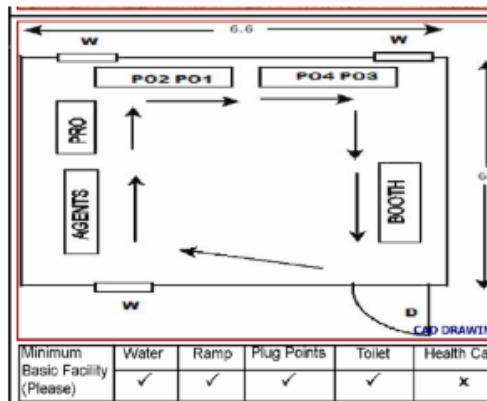

Nazri Naksha

Google Map View

Polling Station Building Front View

Polling Station Front View

Cad View

Key MAP View

1 பெயர் : பிரியதர்சன் தந்தை பெயர் : மாணிக்கம் வீட்டு எண் : 1 வயது : 28 பாலினம் : ஆண்	UCH1192079 Photo is available	2 பெயர் : சாந்தி கணவர் பெயர் : மைக்கல்ராஜ் வீட்டு எண் : 1-353 வயது : 43 பாலினம் : பெண்	UCH0082495 Photo is available	3 பெயர் : அமுதா கணவர் பெயர் : பொன்சிவா வீட்டு எண் : 1-361 வயது : 46 பாலினம் : பெண்	UCH0082529 Photo is available
4 பெயர் : பூமாலை கணவர் பெயர் : சுப்ரமணியன் வீட்டு எண் : 1-391 வயது : 59 பாலினம் : பெண்	UCH0139915 Photo is available	5 பெயர் : மோகனசுந்தர் தந்தை பெயர் : சுப்பிரமணியன் வீட்டு எண் : 1-391 வயது : 41 பாலினம் : ஆண்	UCH0139907 Photo is available	6 பெயர் : தண்டபானி வை ச தந்தை பெயர் : சுப்ரமணியன் வீட்டு எண் : 1/391 வயது : 39 பாலினம் : ஆண்	UCH0082420 Photo is available
7 பெயர் : சூரியா தி கணவர் பெயர் : தண்டபானி வை ச வீட்டு எண் : 1/391 வயது : 35 பாலினம் : பெண்	UCH1089366 Photo is available	8 பெயர் : பாணுப்பிரியா தந்தை பெயர் : கருப்பன் வீட்டு எண் : 2/303 வயது : 27 பாலினம் : பெண்	UCH1251610 Photo is available	9 பெயர் : திவ்யா கணவர் பெயர் : கனகராஜ் வீட்டு எண் : 2 வயது : 26 பாலினம் : பெண்	UCH2296747 Photo is available
10 பெயர் : மாணிக்கம் தந்தை பெயர் : கருப்பன் வீட்டு எண் : 2-586 வயது : 56 பாலினம் : ஆண்	DVS6598536 Photo is available	11 பெயர் : அகிலா கணவர் பெயர் : மாணிக்கம் வீட்டு எண் : 2-586 வயது : 46 பாலினம் : பெண்	DVS6598262 Photo is available	12 பெயர் : பிரகாஷ் தந்தை பெயர் : மாணிக்கம் வீட்டு எண் : 2-586 வயது : 29 பாலினம் : ஆண்	UCH1164748 Photo is available
13 பெயர் : அஜய் தந்தை பெயர் : சரவணன் வீட்டு எண் : 2-598 வயது : 25 பாலினம் : ஆண்	UCH1235274 Photo is available	14 பெயர் : பழனியம்மாள் கணவர் பெயர் : சின்னையன் வீட்டு எண் : 2-601 வயது : 86 பாலினம் : பெண்	UCH1795269 Photo is available	15 பெயர் : ராஜேஸ்வரி கணவர் பெயர் : பிச்சை வீட்டு எண் : 2-602 வயது : 70 பாலினம் : பெண்	UCH1795277 Photo is available
16 பெயர் : செந்தில்குமார் தந்தை பெயர் : பிச்சை வீட்டு எண் : 2-602 வயது : 47 பாலினம் : ஆண்	DVS6589832 Photo is available	17 பெயர் : சிவேந்திரன் தந்தை பெயர் : பிச்சை வீட்டு எண் : 2-602 வயது : 45 பாலினம் : ஆண்	DVS6597199 Photo is available	18 பெயர் : லோகநாதன் தந்தை பெயர் : முத்துசாமி வீட்டு எண் : 2-603 வயது : 49 பாலினம் : ஆண்	UCH1795293 Photo is available
19 பெயர் : சண்முகசுந்தரம் தந்தை பெயர் : ஆண்டி வீட்டு எண் : 2-606 வயது : 50 பாலினம் : ஆண்	DVS6590483 Photo is available	20 பெயர் : கமலா கணவர் பெயர் : சண்முகசுந்தரம் வீட்டு எண் : 2-606 வயது : 48 பாலினம் : பெண்	DVS6595474 Photo is available	21 பெயர் : முருகேசன் தந்தை பெயர் : ஆண்டி வீட்டு எண் : 2-606 வயது : 45 பாலினம் : ஆண்	DVS6589840 Photo is available
22 பெயர் : அபிஷேக் தந்தை பெயர் : சண்முகசுந்தரம் வீட்டு எண் : 2-606 வயது : 27 பாலினம் : ஆண்	UCH1164714 Photo is available	23 பெயர் : அட்சயா ச தந்தை பெயர் : சண்முகசுந்தரம் ஏ வீட்டு எண் : 2/606 வயது : 19 பாலினம் : பெண்	UCH2474690 Photo is available	24 பெயர் : கணேசன் தந்தை பெயர் : ஜம்புலிங்கம் வீட்டு எண் : 2-607 வயது : 48 பாலினம் : ஆண்	DVS6591820 Photo is available
25 பெயர் : சந்திரா கணவர் பெயர் : கணேசன் வீட்டு எண் : 2-607 வயது : 42 பாலினம் : பெண்	DVS6588818 Photo is available	26 பெயர் : தாமரைச்செல்வன் க தந்தை பெயர் : கணேசன் வீட்டு எண் : 2/607,தெற்கு தெரு வயது : 20 பாலினம் : ஆண்	UCH2479004 Photo is available	27 பெயர் : சென்பகம் தாயின் பெயர் : சின்னம்மாள் வீட்டு எண் : 2-610 வயது : 31 பாலினம் : பெண்	UCH0743492 Photo is available
28 பெயர் : அகிலாண்டம் தந்தை பெயர் : ஜெம்புலிங்கம் வீட்டு எண் : 2-611 வயது : 64 பாலினம் : ஆண்	UCH1796416 Photo is available	29 பெயர் : குமார் தந்தை பெயர் : அகிலாண்டம் வீட்டு எண் : 2-611 வயது : 40 பாலினம் : ஆண்	DVS6592364 Photo is available	30 பெயர் : சசிகுமார் தந்தை பெயர் : ஜெம்புலிங்கம் வீட்டு எண் : 2-612 வயது : 48 பாலினம் : ஆண்	DVS1328277 Photo is available