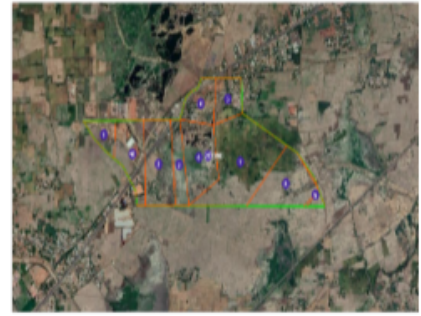

Google Map View