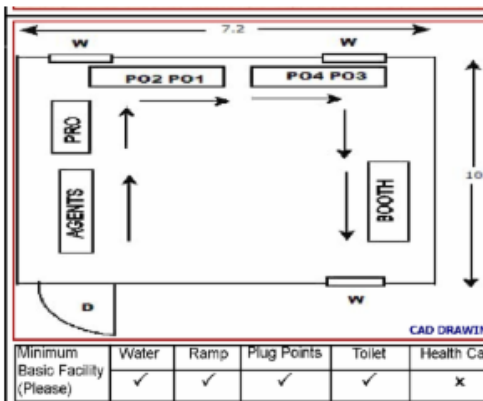

Google Map View

Polling Station Building Front View

Polling Station Front View

Cad View

Key MAP View

1	UCH2140119	பெயர் : நேசிகா தந்தை பெயர் : ஜெயகுமார் வீட்டு எண் : 0 வயது : 23 பாலினம் : பெண்	Photo is available	2	UCH0744672	பெயர் : மைதிலி தந்தை பெயர் : முருகன் வீட்டு எண் : 1-3-276 வயது : 38 பாலினம் : பெண்	Photo is available	3	TYQ1366087	பெயர் : ஷைலஜா தாயின் பெயர் : செல்வம்மாள் வீட்டு எண் : 1/351 வயது : 27 பாலினம் : பெண்	Photo is available
4	UCH2317402	பெயர் : ரா மணிகண்டன் தந்தை பெயர் : வெ ராஜ்குமார் வெ ராஜ்குமார் வீட்டு எண் : 2/3 வயது : 24 பாலினம் : ஆண்	Photo is available	5	UCH2017770	பெயர் : நந்தினி கணவர் பெயர் : தன்ராஜ் வீட்டு எண் : 2/18 வயது : 30 பாலினம் : பெண்	Photo is available	6	UCH2017689	பெயர் : மோகனா கணவர் பெயர் : கோபிநாத் வீட்டு எண் : 2/20 வயது : 28 பாலினம் : பெண்	Photo is available
7	UCH1164961	பெயர் : விஜயகுமார் தந்தை பெயர் : பாலசுப்ரமணி வீட்டு எண் : 2-23-5 வயது : 28 பாலினம் : ஆண்	Photo is available	8	UCH2191393	பெயர் : பிரகாஷ் தந்தை பெயர் : நடராஜன் வீட்டு எண் : 2/24 வயது : 58 பாலினம் : ஆண்	Photo is available	9	UCH2191401	பெயர் : பாக்கியலெட்சுமி தந்தை பெயர் : பிரகாஷ் வீட்டு எண் : 2/24 வயது : 27 பாலினம் : பெண்	Photo is available
10	UCH1236421	பெயர் : பகத்சிங் தந்தை பெயர் : குணால் வீட்டு எண் : 2/28 வயது : 26 பாலினம் : ஆண்	Photo is available	11	UCH2048510	பெயர் : குணால் தந்தை பெயர் : பருத்திமால்கலைஞன் வீட்டு எண் : 2/28-1 வயது : 24 பாலினம் : ஆண்	Photo is available	12	UCH2017697	பெயர் : சாந்தினி தந்தை பெயர் : சுந்தர்ராஜன் வீட்டு எண் : 2/34 வயது : 25 பாலினம் : பெண்	Photo is available
13	UCH2017788	பெயர் : மகேஸ்வரி கணவர் பெயர் : பிரபாகரன் வீட்டு எண் : 2/35 வயது : 37 பாலினம் : பெண்	Photo is available	14	UCH2221430	பெயர் : பரிவர்ஷினி தந்தை பெயர் : சண்முக சாம்பு வீட்டு எண் : 2/37 வயது : 23 பாலினம் : பெண்	Photo is available	15	UCH2217222	பெயர் : பாவதாரணி தந்தை பெயர் : முருகன் வீட்டு எண் : 2/44 வயது : 22 பாலினம் : பெண்	Photo is available
16	UCH1235811	பெயர் : ஈஸ்வரன் தந்தை பெயர் : முத்து வீட்டு எண் : 2/45 வயது : 25 பாலினம் : ஆண்	Photo is available	17	UCH1359850	பெயர் : சரவணன் தந்தை பெயர் : முத்துக்கருப்பன் வீட்டு எண் : 2/46 வயது : 27 பாலினம் : ஆண்	Photo is available	18	UCH2017754	பெயர் : விஜயகுமார் தந்தை பெயர் : முத்துக்குமார் வீட்டு எண் : 2/46 வயது : 24 பாலினம் : ஆண்	Photo is available
19	UCH2217362	பெயர் : மகாலெட்சுமி தந்தை பெயர் : சாமிநாதன் வீட்டு எண் : 2/48 வயது : 22 பாலினம் : பெண்	Photo is available	# 20	UCH2343366	பெயர் : லோ பரிமளா லோ பரிமளா கணவர் பெயர் : லோகநாதன் லோகநாதன் வீட்டு எண் : 2/48 வயது : 27 பாலினம் : பெண்	Photo is available	21	UCH1236280	பெயர் : சாய்கெளரி தந்தை பெயர் : காசிவிஸ்வநாதன் வீட்டு எண் : 3/299 வயது : 27 பாலினம் : பெண்	Photo is available
22	UCH2050144	பெயர் : கருப்பசாமி தந்தை பெயர் : ஆறுமுகம் வீட்டு எண் : 2/55A வயது : 24 பாலினம் : ஆண்	Photo is available	23	UCH2359859	பெயர் : நாகஅர்ஜுன் பா தந்தை பெயர் : பாலன் மு வீட்டு எண் : 2/56 வயது : 25 பாலினம் : ஆண்	Photo is available	24	UCH2359867	பெயர் : பவதாரணி பா தந்தை பெயர் : பாலன் மு வீட்டு எண் : 2/56 வயது : 22 பாலினம் : பெண்	Photo is available
25	UCH2017739	பெயர் : சண்முகப்பிரியா கணவர் பெயர் : மணிகண்டன் வீட்டு எண் : 2/58 வயது : 38 பாலினம் : பெண்	Photo is available	26	ZNC0637181	பெயர் : கீர்த்தனா தந்தை பெயர் : கண்ணன் வீட்டு எண் : 2/58 வயது : 35 பாலினம் : பெண்	Photo is available	27	DVS6266894	பெயர் : தமிழ்செல்வி கணவர் பெயர் : சண்முகம் வீட்டு எண் : 2/59 வயது : 40 பாலினம் : பெண்	Photo is available
28	UCH1235852	பெயர் : பிரவீன்குமார் தந்தை பெயர் : மாரிமுத்து வீட்டு எண் : 2/59 வயது : 26 பாலினம் : ஆண்	Photo is available	29	UCH2017671	பெயர் : சியாம் தந்தை பெயர் : சண்முகம் வீட்டு எண் : 2/59 வயது : 24 பாலினம் : ஆண்	Photo is available	30	WJP0761817	பெயர் : பிலோமினாள் கணவர் பெயர் : ஜோசப் வீட்டு எண் : 2/62 வயது : 82 பாலினம் : பெண்	Photo is available