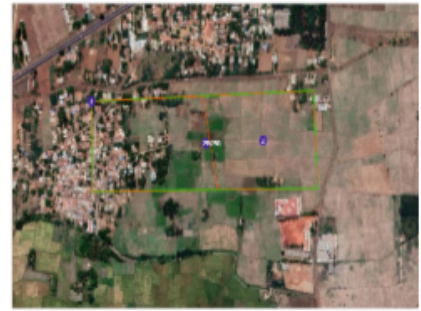

Google Map View