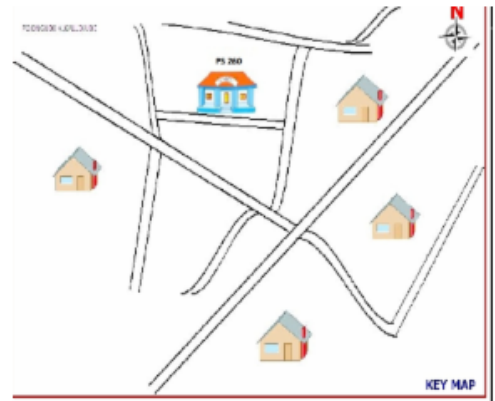

Google Map View

Polling Station Building Front View

Polling Station Front View

Cad View

Key MAP View

சட்டமன்றத் தொகுதியின் எண் மற்றும் பெயர் : 139-பூநீரங்கம்
பிரிவு எண் மற்றும் பெயர் 1-கள்ளிகுடி (வ.கி) மற்றும் (ஊ), வார்டு 6 வடக்குமேடு