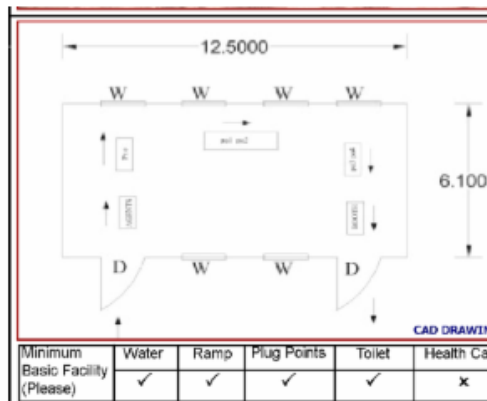

Google Map View

Polling Station Building Front View

Polling Station Front View

Cad View

Key MAP View

சட்டமன்றத் தொகுதியின் எண் மற்றும் பெயர் : 139-பூநீரங்கம்
பிரிவு எண் மற்றும் பெயர் 1-கள்ளிகுடி (வ.கி) மற்றும் (ஊ), வார்டு 6 வடக்குமேடு