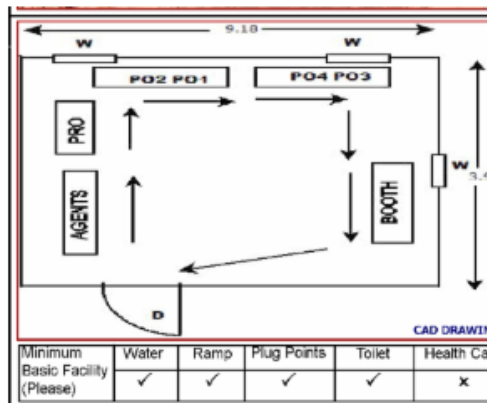

Google Map View

Polling Station Building Front View

Polling Station Front View

Cad View

Key MAP View

1 பெயர் : ஜெய்சங்கர் தந்தை பெயர் : சிதம்பரம் வீட்டு எண் : 4-1 வயது : 56 பாலினம் : ஆண்	UCH1814128 Photo is available	2 பெயர் : வெண்ணிலா கணவர் பெயர் : ஜெய்சங்கர் வீட்டு எண் : 4-1 வயது : 50 பாலினம் : பெண்	DVS1333889 Photo is available	3 பெயர் : மணியேல் தந்தை பெயர் : சிதம்பரம் வீட்டு எண் : 4-1 வயது : 48 பாலினம் : ஆண்	DVS1333673 Photo is available
4 பெயர் : முருகேசன் தந்தை பெயர் : சிதம்பரம் வீட்டு எண் : 4-3 வயது : 52 பாலினம் : ஆண்	UCH1814136 Photo is available	5 பெயர் : தமயந்தி கணவர் பெயர் : முருகேசன் வீட்டு எண் : 4-3 வயது : 45 பாலினம் : பெண்	DVS1333582 Photo is available	6 பெயர் : பழனிசாமி தந்தை பெயர் : நல்லு வீட்டு எண் : 4-4 வயது : 71 பாலினம் : ஆண்	UCH1814144 Photo is available
7 பெயர் : சிதம்பரம் தந்தை பெயர் : பழனிசாமி வீட்டு எண் : 4-4 வயது : 51 பாலினம் : ஆண்	DVS6622385 Photo is available	8 பெயர் : ராஜேந்திரன் தந்தை பெயர் : பழனிசாமி வீட்டு எண் : 4-5 வயது : 56 பாலினம் : ஆண்	UCH1814169 Photo is available	9 பெயர் : நல்லுசாமி தந்தை பெயர் : பழனிசாமி வீட்டு எண் : 4-5 வயது : 54 பாலினம் : ஆண்	UCH1814177 Photo is available
10 பெயர் : கமலம் கணவர் பெயர் : நல்லுசாமி வீட்டு எண் : 4-5 வயது : 48 பாலினம் : பெண்	DVS9341124 Photo is available	11 பெயர் : நல்லம்மாள் கணவர் பெயர் : பால்சாமி வீட்டு எண் : 4-6 வயது : 67 பாலினம் : பெண்	DVS6624472 Photo is available	12 பெயர் : தங்கம்மாள் கணவர் பெயர் : ஆறுமுகம் வீட்டு எண் : 4-7 வயது : 58 பாலினம் : பெண்	UCH1814193 Photo is available
13 பெயர் : தங்கபொன்னு கணவர் பெயர் : பிச்சை வீட்டு எண் : 4-8 வயது : 44 பாலினம் : பெண்	DVS1333715 Photo is available	14 பெயர் : ஆரியமாலா கணவர் பெயர் : தையல் வீட்டு எண் : 4-9 வயது : 66 பாலினம் : பெண்	UCH1814227 Photo is available	15 பெயர் : ராஜசேகர் தந்தை பெயர் : தையல் வீட்டு எண் : 4-9 வயது : 48 பாலினம் : ஆண்	UCH1814235 Photo is available
16 பெயர் : சண்முகம் தந்தை பெயர் : தையல் வீட்டு எண் : 4-9 வயது : 44 பாலினம் : ஆண்	DVS6621361 Photo is available	17 பெயர் : பெரியசாமி தந்தை பெயர் : ஓண்டிமுத்து வீட்டு எண் : 4-10 வயது : 63 பாலினம் : ஆண்	UCH1814243 Photo is available	18 பெயர் : பாக்கியம் கணவர் பெயர் : பெரியசாமி வீட்டு எண் : 4-10 வயது : 57 பாலினம் : பெண்	UCH1814250 Photo is available
19 பெயர் : சுகுமார் தந்தை பெயர் : பெரியசாமி வீட்டு எண் : 4-10 வயது : 36 பாலினம் : ஆண்	UCH0646471 Photo is available	20 பெயர் : கண்ணன் தந்தை பெயர் : ஓண்டிமுத்து வீட்டு எண் : 4-11 வயது : 68 பாலினம் : ஆண்	UCH1814268 Photo is available	21 பெயர் : விஜயா கணவர் பெயர் : கண்ணன் வீட்டு எண் : 4-11 வயது : 57 பாலினம் : பெண்	UCH1814276 Photo is available
22 பெயர் : செல்வகுமார் தந்தை பெயர் : பெரியண்ணன் வீட்டு எண் : 4-12 வயது : 49 பாலினம் : ஆண்	DVS1333616 Photo is available	23 பெயர் : கவிதா கணவர் பெயர் : செல்வகுமார் வீட்டு எண் : 4-12 வயது : 47 பாலினம் : பெண்	DVS1516145 Photo is available	24 பெயர் : பெரியண்ணன் தந்தை பெயர் : பிச்சை வீட்டு எண் : 4-13 வயது : 71 பாலினம் : ஆண்	DVS9341116 Photo is available
25 பெயர் : சுகுமார் தந்தை பெயர் : பெரியண்ணன் வீட்டு எண் : 4-13 வயது : 44 பாலினம் : ஆண்	DVS6617427 Photo is available	26 பெயர் : ராணி கணவர் பெயர் : சுகுமார் வீட்டு எண் : 4-13 வயது : 42 பாலினம் : பெண்	DVS6617963 Photo is available	27 பெயர் : சக்திவேல் தந்தை பெயர் : மருதை வீட்டு எண் : 4-14 வயது : 46 பாலினம் : ஆண்	DVS6622526 Photo is available
28 பெயர் : சுசீலாதேவி கணவர் பெயர் : சக்திவேல் வீட்டு எண் : 4-14 வயது : 44 பாலினம் : பெண்	DVS6622492 Photo is available	29 பெயர் : கார்த்திக் கருப்பையா தந்தை பெயர் : மருதை வீட்டு எண் : 4-14 வயது : 36 பாலினம் : ஆண்	UCH0646323 Photo is available	30 பெயர் : பொன்னம்மாள் கணவர் பெயர் : மருதை வீட்டு எண் : 4-15 வயது : 71 பாலினம் : பெண்	UCH1814300 Photo is available