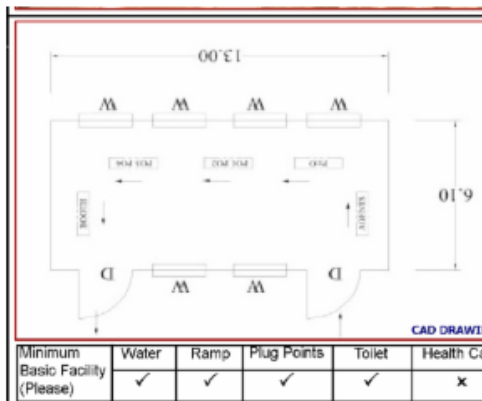

Google Map View

Polling Station Building Front View

Polling Station Front View

Cad View

Key MAP View

1 பெயர் : கவிதா கணவர் பெயர்: முருகேசன் வீட்டு எண் : 1 வயது : 42 பாலினம் : பெண்	UCH0295212 Photo is available	2 பெயர் : மகேஷ்வரி கணவர் பெயர்: ரமேஷ் வீட்டு எண் : 1 வயது : 34 பாலினம் : பெண்	UCH0748038 Photo is available	3 பெயர் : தனலெட்சுமி கணவர் பெயர்: ராமராஜன் வீட்டு எண் : 1/1 வயது : 28 பாலினம் : பெண்	UCH2020485 Photo is available
4 பெயர் : கருப்பண்ணன் தந்தை பெயர்: அங்கமுத்து வீட்டு எண் : 1-2 வயது : 66 பாலினம் : ஆண்	DVS1333236 Photo is available	5 பெயர் : வசந்தாகுமாரி கணவர் பெயர்: கருப்பண்ணன் வீட்டு எண் : 1-2 வயது : 61 பாலினம் : பெண்	UCH1839679 Photo is available	6 பெயர் : ஆனந்த் தந்தை பெயர்: கருப்பண்ணன் வீட்டு எண் : 1-2 வயது : 40 பாலினம் : ஆண்	DVS8938748 Photo is available
7 பெயர் : திவ்யபாரதி தந்தை பெயர்: கருப்பண்ணன் வீட்டு எண் : 1-2A வயது : 32 பாலினம் : பெண்	UCH0494740 Photo is available	8 பெயர் : முத்துஆசாரி தந்தை பெயர்: மருதைஆசாரி வீட்டு எண் : 1-3 வயது : 66 பாலினம் : ஆண்	UCH1839687 Photo is available	9 பெயர் : பூர்ணவள்ளி கணவர் பெயர்: முத்துஆசாரி வீட்டு எண் : 1-3 வயது : 57 பாலினம் : பெண்	UCH1839695 Photo is available
10 பெயர் : மணி தந்தை பெயர்: மருதை வீட்டு எண் : 1-3 வயது : 53 பாலினம் : ஆண்	UCH1839703 Photo is available	11 பெயர் : ஜெயந்தி கணவர் பெயர்: மணி வீட்டு எண் : 1-3 வயது : 44 பாலினம் : பெண்	DVS6635429 Photo is available	12 பெயர் : சரண்யா தந்தை பெயர்: முத்துஆசாரி வீட்டு எண் : 1-3 வயது : 36 பாலினம் : பெண்	UCH0196956 Photo is available
13 பெயர் : தேவி கணவர் பெயர்: மூர்த்தி வீட்டு எண் : 1/3 வயது : 36 பாலினம் : பெண்	WRC0086744 Photo is available	14 பெயர் : பாப்பு கணவர் பெயர்: சின்னையன் வீட்டு எண் : 1-4 வயது : 63 பாலினம் : பெண்	UCH1839729 Photo is available	15 பெயர் : சரவணகுமார் தந்தை பெயர்: சின்னையன் வீட்டு எண் : 1-4 வயது : 45 பாலினம் : ஆண்	DVS9077751 Photo is available
16 பெயர் : ரெங்கநாயகி கணவர் பெயர்: முத்துகருப்பன் வீட்டு எண் : 1-4 வயது : 43 பாலினம் : பெண்	UCH0616359 Photo is available	17 பெயர் : கனகராஜ் தந்தை பெயர்: சின்னையன் வீட்டு எண் : 1-4 வயது : 43 பாலினம் : ஆண்	DVS9230707 Photo is available	18 பெயர் : சங்கீதா கணவர் பெயர்: சரவணன் வீட்டு எண் : 1-4 வயது : 41 பாலினம் : பெண்	UCH0083832 Photo is available
19 பெயர் : விஜயலெட்சுமி தந்தை பெயர்: கனகராஜ் வீட்டு எண் : 1-4 வயது : 35 பாலினம் : பெண்	UCH1116367 Photo is available	20 பெயர் : சங்கவி கணவர் பெயர்: ஜோதிவேல் வீட்டு எண் : 1-4 வயது : 28 பாலினம் : பெண்	UCH1224880 Photo is available	21 பெயர் : சூரியா கணவர் பெயர்: சுரேஷ்குமார் வீட்டு எண் : 1/4 வயது : 28 பாலினம் : பெண்	UCH1339084 Photo is available
22 பெயர் : லாலன்யா தந்தை பெயர்: மணி வீட்டு எண் : 1/4B வயது : 24 பாலினம் : பெண்	UCH2049625 Photo is available	23 பெயர் : பழனியாண்டி தந்தை பெயர்: முருகன் வீட்டு எண் : 1-5 வயது : 64 பாலினம் : ஆண்	UCH1839737 Photo is available	24 பெயர் : அமிர்தம் கணவர் பெயர்: பழனியாண்டி வீட்டு எண் : 1-5 வயது : 58 பாலினம் : பெண்	UCH1839745 Photo is available
25 பெயர் : சரோஜா தந்தை பெயர்: பழனியாண்டி வீட்டு எண் : 1-5 வயது : 26 பாலினம் : பெண்	UCH1236959 Photo is available	26 பெயர் : வசந்தா கணவர் பெயர்: மருதை வீட்டு எண் : 1-6 வயது : 54 பாலினம் : பெண்	DVS6636518 Photo is available	27 பெயர் : கண்ணன் தந்தை பெயர்: மருதை வீட்டு எண் : 1-7 வயது : 50 பாலினம் : ஆண்	DVS6637276 Photo is available
28 பெயர் : குணசேகர் தந்தை பெயர்: மருதை வீட்டு எண் : 1-7 வயது : 44 பாலினம் : ஆண்	DVS6637771 Photo is available	29 பெயர் : கவிதா கணவர் பெயர்: கண்ணன் வீட்டு எண் : 1-7 வயது : 42 பாலினம் : பெண்	DVS6637466 Photo is available	30 பெயர் : சரஸ்வதி கணவர் பெயர்: குணசேகர் வீட்டு எண் : 1-7 வயது : 39 பாலினம் : பெண்	UCH0083840 Photo is available